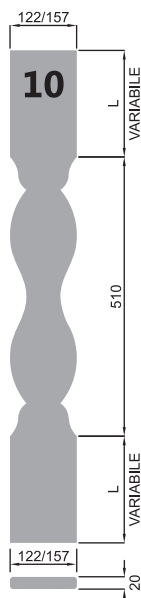

SAGOMA 1

SAGOMA 2

SAGOMA 3

SAGOMA 4

SAGOMA 5

MISURE DISPONIBILI:

Sono sempre pronte a magazzino le misure:

- 800 mm
- 900 mm
- 1000 mm
- 1100 mm
- 1200 mm

A RICHIESTA DISPONIBILI:

- Misure intermedie alle standard
- Sagome a richiesta

COLORI DISPONIBILI per versione 122 mm VEDI A PAG. 102

EKO WOOD:

- PINO
- CILIEGIO
- ROVERE CLASSICO
- NOCE
- VERDE SCURO RAL 6009
- VERDE CHIARO RAL 6021

- Colori a richiesta

SAGOME

SAGOMA 6

SAGOMA 7

SAGOMA 8

SAGOMA 9

SAGOMA 10

MISURE DISPONIBILI:

Sono sempre pronte a magazzino le misure:

- 800 mm
- 900 mm
- 1000 mm
- 1100 mm
- 1200 mm

A RICHIESTA DISPONIBILI:

- Misure intermedie alle standard
- Sagome a richiesta

COLORI DISPONIBILI per versione 122 mm VEDI A PAG. 102