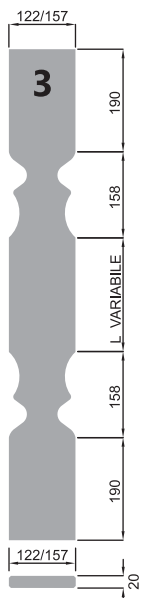

SAGOMA 1

SAGOMA 2

SAGOMA 3

SAGOMA 4

SAGOMA 5

MISURE DISPONIBILI:

Sono sempre pronte a magazzino le misure:

- 800 mm
- 900 mm
- 1000 mm
- 1100 mm
- 1200 mm

A RICHIESTA DISPONIBILI:

- Misure intermedie alle standard
- Sagome a richiesta

COLORI DISPONIBILI per versione 122 mm VEDI A PAG. 102

EKO WOOD:

- PINO
- CILIEGIO
- ROVERE CLASSICO
- NOCE
- VERDE SCURO RAL 6009
- VERDE CHIARO RAL 6021

- Colori a richiesta

SAGOME

SAGOMA 6

SAGOMA 7

SAGOMA 8

SAGOMA 9

SAGOMA 10

MISURE DISPONIBILI:

Sono sempre pronte a magazzino le misure:

- 800 mm
- 900 mm
- 1000 mm
- 1100 mm
- 1200 mm

A RICHIESTA DISPONIBILI:

- Misure intermedie alle standard
- Sagome a richiesta

COLORI DISPONIBILI per versione 122 mm VEDI A PAG. 102