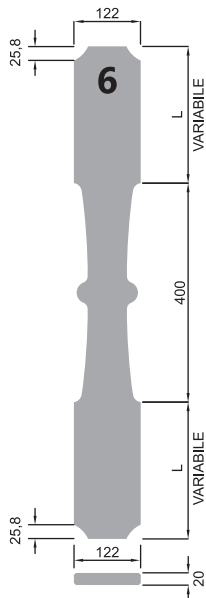

SAGOME

SAGOMA 6