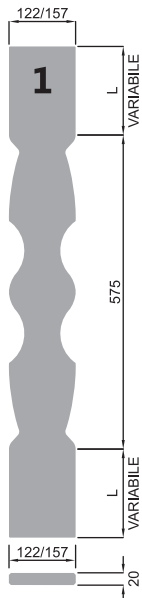

SAGOMA 1

SAGOMA 2

SAGOMA 3

SAGOMA 4

SAGOMA 5

MISURE DISPONIBILI:

Sono sempre pronte a magazzino le misure:

- 800 mm
- 900 mm
- 1000 mm
- 1100 mm
- 1200 mm

A RICHIESTA DISPONIBILI:

- Misure intermedie alle standard
- Sagome a richiesta

COLORI DISPONIBILI per versione 122 mm VEDI A PAG. 102

EKO WOOD:

- PINO
- CILIEGIO
- ROVERE CLASSICO
- NOCE
- VERDE SCURO RAL 6009
- VERDE CHIARO RAL 6021

COLORI STANDARD:

- BIANCO RAL 9003
- AVORIO RAL 1013
- GRIGIO RAL 7004

COLORI DISPONIBILI per versione 157 mm VEDI A PAG. 102

EKO WOOD:

- PINO
- CILIEGIO
- ROVERE CLASSICO
- NOCE
- VERDE SCURO RAL 6009

NON DISPONIBILI:

Sono sempre pronte a magazzino le misure:

- 800 mm
- 900 mm
- 1000 mm
- 1100 mm
- 1200 mm

A RICHIESTA DISPONIBILI:

- Misure intermedie alle standard
- Sagome a richiesta

COLORI DISPONIBILI per versione 122 mm VEDI A PAG. 102