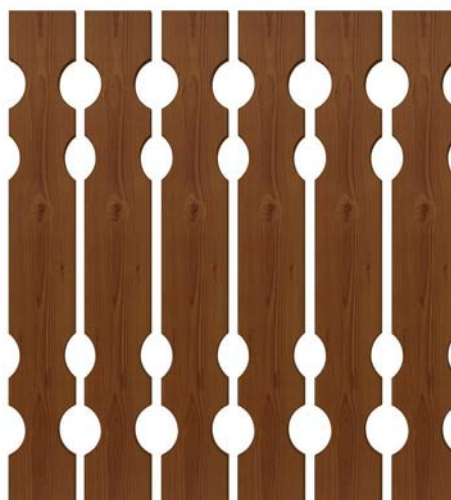

SAGOMA 1

SAGOMA 2

SAGOMA 3

SAGOMA 4

SAGOMA 5

MISURE DISPONIBILI:

Sono sempre pronte a magazzino le misure:

- 800 mm
- 900 mm
- 1000 mm
- 1100 mm
- 1200 mm

A RICHIESTA DISPONIBILI:

- Misure intermedie alle standard
- Sagome a richiesta

COLORI DISPONIBILI per versione 122 mm VEDI A PAG. 102

EKO WOOD:

- PINO
- CILIEGIO
- ROVERE CLASSICO
- NOCE
- VERDE SCURO RAL 6009
- VERDE CHIARO RAL 6021

COLORI STANDARD:

- BIANCO RAL 9003
- AVORIO RAL 1013
- GRIGIO RAL 7004

COLORI DISPONIBILI per versione 157 mm VEDI A PAG. 102

EKO WOOD:

- PINO
- CILIEGIO
- ROVERE CLASSICO
- NOCE
- VERDE SCURO RAL 6009

NON DISPONIBILI:

EKO WOOD:

- PINO
- CILIEGIO
- ROVERE CLASSICO
- NOCE
- VERDE SCURO RAL 6009
- VERDE CHIARO RAL 6021

COLORI STANDARD:

- BIANCO RAL 9003
- AVORIO RAL 1013
- GRIGIO RAL 7004

COLORI DISPONIBILI per versione 157 mm VEDI A PAG. 102