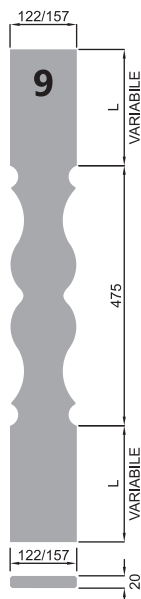

SAGOMA 1

SAGOMA 2

SAGOMA 3

SAGOMA 4

SAGOMA 5

MISURE DISPONIBILI:

Sono sempre pronte a magazzino le misure:

- 800 mm
- 900 mm
- 1000 mm
- 1100 mm
- 1200 mm

A RICHIESTA DISPONIBILI:

- Misure intermedie alle standard
- Sagome a richiesta

COLORI DISPONIBILI per versione 122 mm VEDI A PAG. 102

EKO WOOD:

- PINO
- CILIEGIO
- ROVERE CLASSICO
- NOCE
- VERDE SCURO RAL 6009
- VERDE CHIARO RAL 6021

- Colori a richiesta

SAGOME

SAGOMA 6

SAGOMA 7

SAGOMA 8

SAGOMA 9

SAGOMA 10

MISURE DISPONIBILI:

Sono sempre pronte a magazzino le misure:

- 800 mm
- 900 mm
- 1000 mm
- 1100 mm
- 1200 mm

A RICHIESTA DISPONIBILI:

- Misure intermedie alle standard
- Sagome a richiesta

COLORI DISPONIBILI per versione 122 mm VEDI A PAG. 102