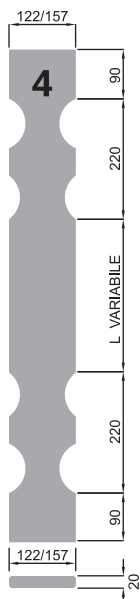

SAGOMA 1

SAGOMA 2

SAGOMA 3

SAGOMA 4

SAGOMA 5

MISURE DISPONIBILI:

Sono sempre pronte a magazzino le misure:

- 800 mm
- 900 mm
- 1000 mm
- 1100 mm
- 1200 mm

A RICHIESTA DISPONIBILI:

- Misure intermedie alle standard
- Sagome a richiesta

COLORI DISPONIBILI per versione 122 mm VEDI A PAG. 102

EKO WOOD:

- PINO
- CILIEGIO
- ROVERE CLASSICO
- NOCE
- VERDE SCURO RAL 6009
- VERDE CHIARO RAL 6021

Sono sempre pronte a magazzino le misure:

- 800 mm
- 900 mm
- 1000 mm
- 1100 mm
- 1200 mm

A RICHIESTA DISPONIBILI:

- Misure intermedie alle standard
- Sagome a richiesta

COLORI DISPONIBILI per versione 122 mm VEDI A PAG. 102