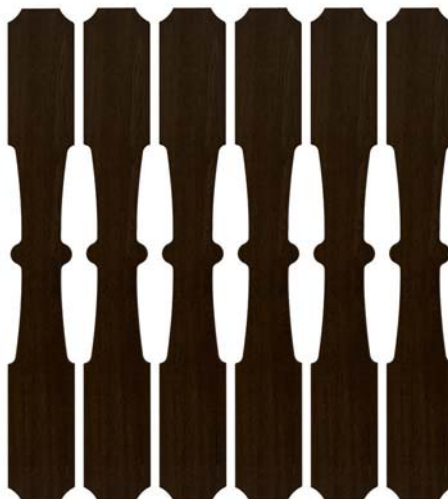

A RICHIESTA DISPONIBILI:

- Misure intermedie alle standard
- Sagome a richiesta

COLORI DISPONIBILI per versione 122 mm VEDI A PAG. 102

EKO WOOD:

- PINO
- CILIEGIO
- ROVERE CLASSICO
- NOCE
- VERDE SCURO RAL 6009
- VERDE CHIARO RAL 6021

COLORI STANDARD:

- BIANCO RAL 9003
- AVORIO RAL 1013
- GRIGIO RAL 7004

COLORI DISPONIBILI per versione 157 mm VEDI A PAG. 102

EKO WOOD:

- PINO
- CILIEGIO
- ROVERE CLASSICO
- NOCE
- VERDE SCURO RAL 6009

NON DISPONIBILI:

- Colori a richiesta

SAGOME

SAGOMA 6

SAGOMA 7

SAGOMA 8

SAGOMA 9

SAGOMA 10

MISURE DISPONIBILI: