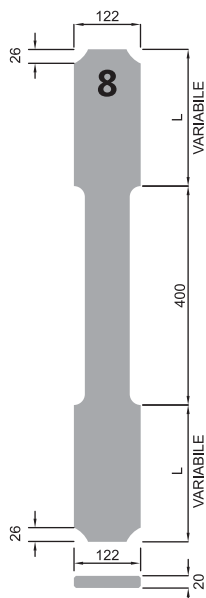

SAGOMA 1

SAGOMA 2

SAGOMA 3

SAGOMA 4

SAGOMA 5

MISURE DISPONIBILI:

Sono sempre pronte a magazzino le misure:

- 800 mm
- 900 mm
- 1000 mm
- 1100 mm
- 1200 mm

A RICHIESTA DISPONIBILI:

- Misure intermedie alle standard
- Sagome a richiesta

COLORI DISPONIBILI per versione 122 mm VEDI A PAG. 102

EKO WOOD:

- PINO
- CILIEGIO
- ROVERE CLASSICO
- NOCE
- VERDE SCURO RAL 6009
- VERDE CHIARO RAL 6021

- Colori a richiesta

SAGOME

SAGOMA 6

SAGOMA 7

SAGOMA 8

SAGOMA 9

SAGOMA 10

MISURE DISPONIBILI:

Sono sempre pronte a magazzino le misure:

- 800 mm
- 900 mm
- 1000 mm
- 1100 mm
- 1200 mm

A RICHIESTA DISPONIBILI:

- Misure intermedie alle standard
- Sagome a richiesta

COLORI DISPONIBILI per versione 122 mm VEDI A PAG. 102