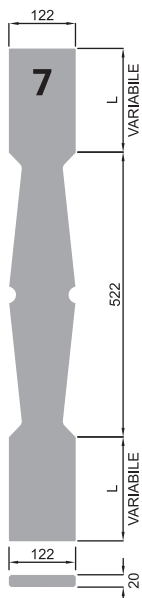

SAGOME

SAGOMA 6

SAGOMA 7

SAGOMA 8