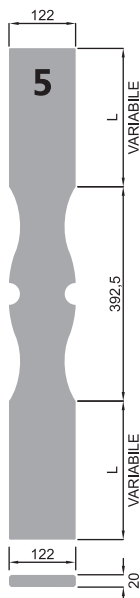

SAGOMA 1

SAGOMA 2

SAGOMA 3

SAGOMA 4

SAGOMA 5

MISURE DISPONIBILI:

Sono sempre pronte a magazzino le misure:

- 800 mm
- 900 mm
- 1000 mm
- 1100 mm
- 1200 mm

A RICHIESTA DISPONIBILI:

- Misure intermedie alle standard
- Sagome a richiesta

COLORI DISPONIBILI per versione 122 mm VEDI A PAG. 102

EKO WOOD:

- PINO
- CILIEGIO
- ROVERE CLASSICO
- NOCE
- VERDE SCURO RAL 6009
- VERDE CHIARO RAL 6021

- Colori a richiesta

SAGOME

SAGOMA 6

SAGOMA 7

SAGOMA 8

SAGOMA 9

SAGOMA 10

MISURE DISPONIBILI:

Sono sempre pronte a magazzino le misure:

- 800 mm
- 900 mm
- 1000 mm
- 1100 mm
- 1200 mm

A RICHIESTA DISPONIBILI:

- Misure intermedie alle standard
- Sagome a richiesta

COLORI DISPONIBILI per versione 122 mm VEDI A PAG. 102