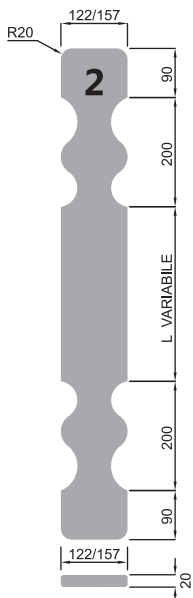

SAGOMA 1

SAGOMA 2

SAGOMA 3

SAGOMA 4

SAGOMA 5

MISURE DISPONIBILI:

Sono sempre pronte a magazzino le misure:

- 800 mm
- 900 mm
- 1000 mm
- 1100 mm
- 1200 mm

A RICHIESTA DISPONIBILI:

- Misure intermedie alle standard
- Sagome a richiesta

COLORI DISPONIBILI per versione 122 mm VEDI A PAG. 102

EKO WOOD:

- PINO
- CILIEGIO
- ROVERE CLASSICO
- NOCE
- VERDE SCURO RAL 6009
- VERDE CHIARO RAL 6021

Sono sempre pronte a magazzino le misure:

- 800 mm
- 900 mm
- 1000 mm
- 1100 mm
- 1200 mm

A RICHIESTA DISPONIBILI:

- Misure intermedie alle standard
- Sagome a richiesta

COLORI DISPONIBILI per versione 122 mm VEDI A PAG. 102