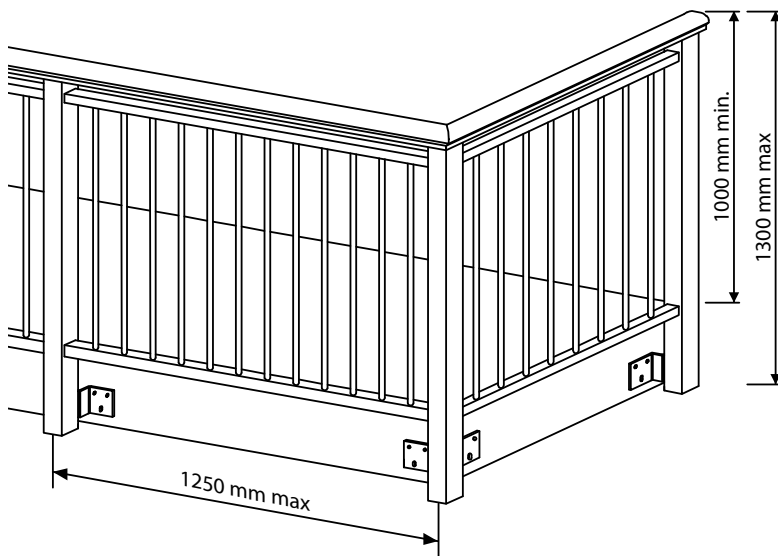

ALEX

PARAPETTO BALCONE PVC - (SCALA NON DISPONIBILE)

EKO Line
outdoor solutions

Colori disponibili:

RAL
ESTRUSI SENZA PELLICOLA
BIANCO RAL 9003

CE EN 1090

NON DISPONIBILI:

VARIANTE SCALA NON DISPONIBILE

COPRISOLETTA LINEARE E DECORO NON DISPONIBILE
da H: 125 mm - 160 mm - 250 mm - 320 mm - 375 mm

FIORIERA LINEARE E FIORIERA DECORO NON DISPONIBILE
da 1000 - 1500 - 2000 mm misure standard o su disegno

VARIANTI PANNELLO NON DISPONIBILI
pannello centrale CON FIGURA standard e su disegno
pannello centrale "SOLE"
pannello "OBLIQUO"
pannello centrale "ROMBO"
pannello "MICROFORATO"