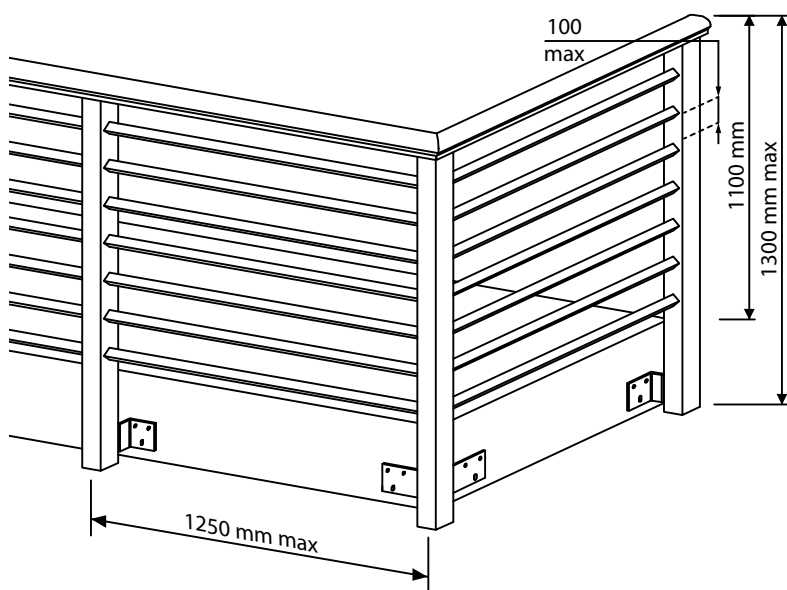

BEA ROMBO

PARAPETTO BALCONE - SCALA PVC

CE EN 1090

EKO Line
outdoor solutions

Colori disponibili:

RAL
ESTRUSI SENZA PELLICOLA
BIANCO RAL 9003

WOOD

PINO
CILIEGIO
ROVERE CLASSICO
NOCE FIAMMATO
MOGANO
ROVERE SBIANCATO
QUERCIA
VERDE SCURO

NON DISPONIBILI:

COPRISOLETTA LINEARE E DECORO NON DISPONIBILE
da H: 125 mm - 160 mm - 250 mm - 320 mm - 375 mm

FIORIERA LINEARE E FIORIERA DECORO NON DISPONIBILE
da 1000 - 1500 - 2000 mm misure standard o su disegno