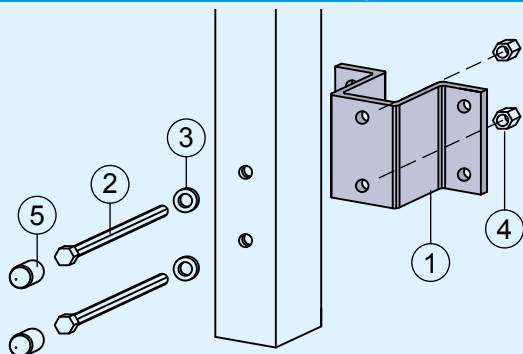

Sistema di Fissaggio Piantane
NON CERTIFICABILE EN 1090