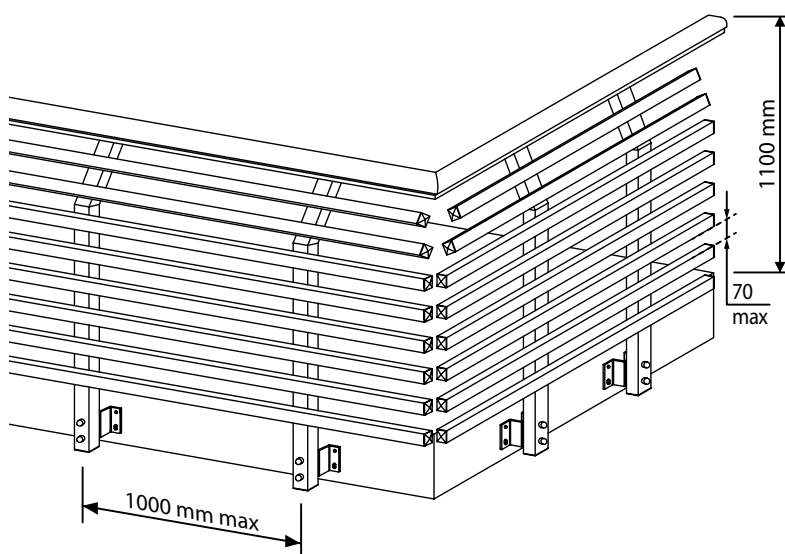

### NON DISPONIBILI:

**VARIANTE SCALA** NON DISPONIBILE

**COPRISOLETTA LINEARE E DECORO** NON DISPONIBILE  
da H: 125 mm - 160 mm - 250 mm - 320 mm - 375 mm

**FIORIERA LINEARE E FIORIERA DECORO** NON DISPONIBILE  
da 1000 - 1500 - 2000 mm misure standard o su disegno