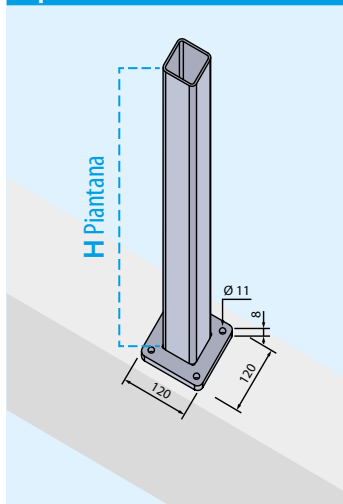

SISTEMI DI FISSAGGIO PIANTANE - SU RICHIESTA

Tipo "C" CON PIASTRA A 4 FORI