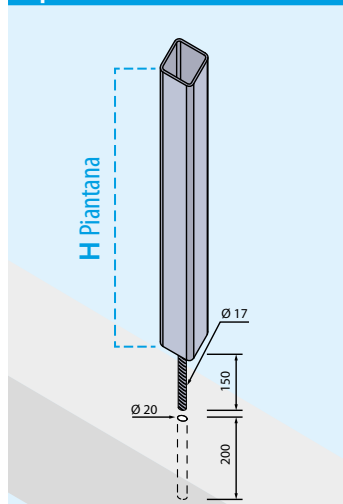

TECH

BRONZO
PLATINO
GRIGIO CHIARO RAL 7004
GRIGIO SCURO RAL 7016
ALLUMINIO SPAZZOLATO

FISSAGGIO Tipo "E" A MURARE

SISTEMI DI FISSAGGIO PIANTANE - SU RICHIESTA

Tipo "C" CON PIASTRA A 4 FORI

Tipo "D" CON PERNO CENTRALE

FISSAGGIO PIANTANA Tipo "C"

Pagina

CON PIASTRA A 4 FORI PRE-SALDATA ZINCATA A CALDO

RS61Z	profilo rinforzo piantana da 65x65	H 100 cm	34/P
RS62Z	profilo rinforzo piantana da 65x65	H 120 cm	34/P
RS63Z	profilo rinforzo piantana da 65x65	H 150 cm	34/P

CON PIASTRA A 4 FORI PRE-SALDATA ZINCATA A CALDO E VERNICIATA

RS61V	profilo rinforzo piantana da 65x65	H 100 cm	34/P
RS62V	profilo rinforzo piantana da 65x65	H 120 cm	34/P
RS63V	profilo rinforzo piantana da 65x65	H 150 cm	34/P