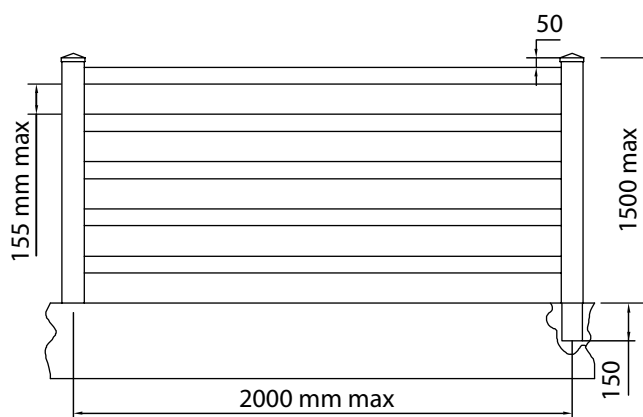

FISSAGGIO Tipo "E" A MURARE