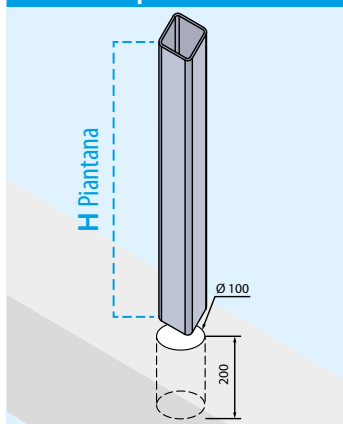

FISSAGGIO Tipo "E" A MURARE