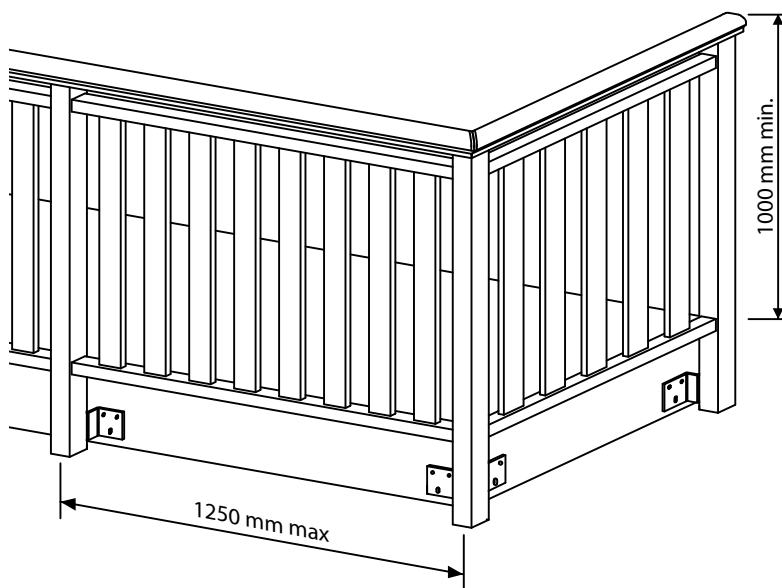

HEIDI 1

PARAPETTO BALCONE - SCALA PVC

CE EN 1090

EKO Line
outdoor solutions

Colori disponibili:

RAL
ESTRUSI SENZA PELLICOLA
BIANCO RAL 9003

WOOD

PINO
CILIEGIO
ROVERE CLASSICO
NOCE FIAMMATO
MOGANO
ROVERE SBIANCATO
QUERCIA
VERDE SCURO

DISPONIBILI SU RICHIESTA:

COPRISOLETTA LINEARE E DECORO

Pagina

da H: 125 mm - 160 mm - 250 mm - 320 mm - 375 mm

fascia coprisoletta con bordo lineare	39/P
fascia coprisoletta con bordo lavorato	39/P

FIORIERA LINEARE E FIORIERA DECORO

da 1000 - 1500 - 2000 mm misure standard o su disegno

fioriera con bordo lineare	44/P
fioriera con bordo lavorato	44/P

VARIANTI PANNELLO

pannello centrale CON FIGURA standard e su disegno	46/P
pannello centrale "SOLE"	46/P
pannello "OBLIQUO"	47/P
pannello centrale "ROMBO"	47/P
pannello "MICROFORATO"	48/P