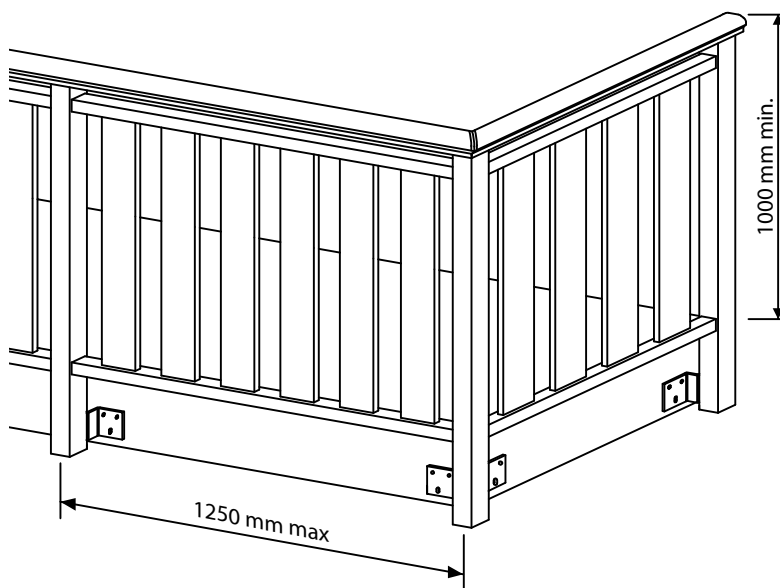

HEIDI 2

PARAPETTO BALCONE - SCALA PVC

CE EN 1090

EKO Line
outdoor solutions

Colori disponibili:

RAL
ESTRUSI SENZA PELLICOLA
BIANCO RAL 9003

WOOD

PINO
CILIEGIO
ROVERE CLASSICO
NOCE FIAMMATO
MOGANO
ROVERE SBIANCATO
QUERCIA
VERDE SCURO

DISPONIBILI SU RICHIESTA:

COPRISOILETTA LINEARE E DECORO

Pagina

da H: 125 mm - 160 mm - 250 mm - 320 mm - 375 mm

fascia coprisoiletta con bordo lineare	39/P
fascia coprisoiletta con bordo lavorato	39/P

FIORIERA LINEARE E FIORIERA DECORO

da 1000 - 1500 - 2000 mm misure standard o su disegno

fioriera con bordo lineare	44/P
fioriera con bordo lavorato	44/P

VARIANTI PANNELLO

pannello centrale CON FIGURA standard e su disegno	46/P
pannello centrale "SOLE"	46/P
pannello "OBLIQUO"	47/P
pannello centrale "ROMBO"	47/P
pannello "MICROFORATO"	48/P