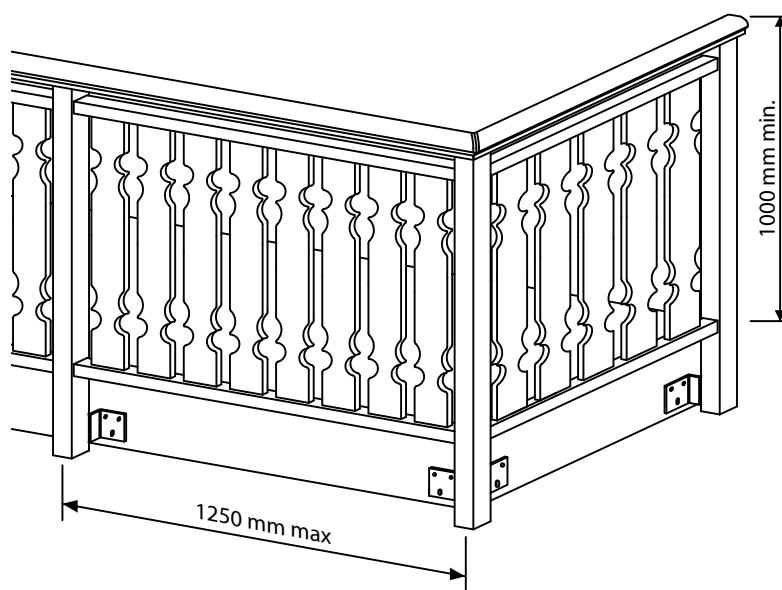

# HEIDI 3

PARAPETTO BALCONE - SCALA PVC

CE EN 1090

**EKO Line**  
outdoor solutions

Colori disponibili:

**WOOD**

PINO  
CILIEGIO  
ROVERE CLASSICO  
NOCE FIAMMATO

#### COPRISOLETTA LINEARE E DECORO

Pagina

da H: 125 mm - 160 mm - 250 mm - 320 mm - 375 mm

fascia coprisoletta con bordo lineare	39/P
fascia coprisoletta con bordo lavorato	39/P

#### FIORIERA LINEARE E FIORIERA DECORO

da 1000 - 1500 - 2000 mm misure standard o su disegno

fioriera con bordo lineare	44/P
fioriera con bordo lavorato	44/P