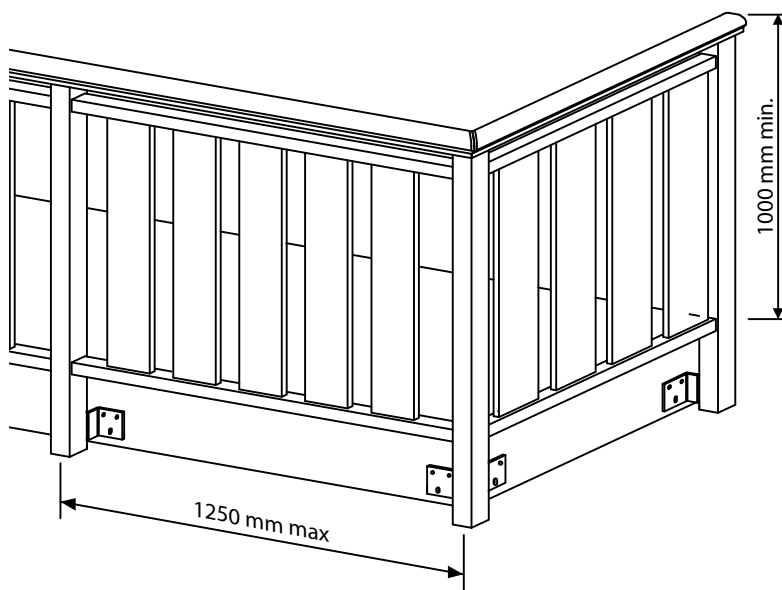

HEIDI 4

PARAPETTO BALCONE - SCALA PVC

CE EN 1090

EKO Line
outdoor solutions

Colori disponibili:

RAL
ESTRUSI SENZA PELLICOLA
BIANCO RAL 9003

WOOD

PINO
CILIEGIO
ROVERE CLASSICO
NOCE FIAMMATO
MOGANO
ROVERE SBIANCATO
QUERCIA
VERDE SCURO

DISPONIBILI SU RICHIESTA:

COPRISOILETTA LINEARE E DECORO

Pagina

da H: 125 mm - 160 mm - 250 mm - 320 mm - 375 mm

fascia coprisoiletta con bordo lineare	39/P
fascia coprisoiletta con bordo lavorato	39/P

FIORIERA LINEARE E FIORIERA DECORO

da 1000 - 1500 - 2000 mm misure standard o su disegno

fioriera con bordo lineare	44/P
fioriera con bordo lavorato	44/P

VARIANTI PANNELLO

pannello centrale CON FIGURA standard e su disegno	46/P
pannello centrale "SOLE"	46/P
pannello "OBLIQUO"	47/P
pannello centrale "ROMBO"	47/P
pannello "MICROFORATO"	48/P