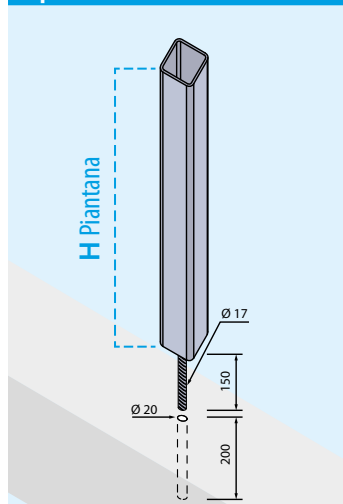

MEGAN (160 x 20)

RECINZIONE ALLUMINIO

METAL Line
outdoor solutions

Colori disponibili:

RAL
ESTRUSI SENZA PELLICOLA
BIANCO RAL 9003

WOOD

PINO
CILIEGIO
ROVERE CLASSICO
NOCE FIAMMATO

FISSAGGIO Tipo "E" A MURARE

SISTEMI DI FISSAGGIO PIANTANE - SU RICHIESTA

Tipo "C" CON PIASTRA A 4 FORI

Tipo "D" CON PERNO CENTRALE

FISSAGGIO PIANTANA Tipo "C"

Pagina

CON PIASTRA A 4 FORI PRE-SALDATA ZINCATA A CALDO

RS61Z	profilo rinforzo piantana da 65x65	H 100 cm	34/P
RS62Z	profilo rinforzo piantana da 65x65	H 120 cm	34/P
RS63Z	profilo rinforzo piantana da 65x65	H 150 cm	34/P

CON PIASTRA A 4 FORI PRE-SALDATA ZINCATA A CALDO E VERNICIATA

RS61V	profilo rinforzo piantana da 65x65	H 100 cm	34/P
RS62V	profilo rinforzo piantana da 65x65	H 120 cm	34/P
RS63V	profilo rinforzo piantana da 65x65	H 150 cm	34/P

FISSAGGIO PIANTANA Tipo "D"

CON PERNO CENTRALE ZINCATO A CALDO

RS68Z	profilo rinforzo piantana da 65x65	H 100 cm	36/P
RS69Z	profilo rinforzo piantana da 65x65	H 120 cm	36/P