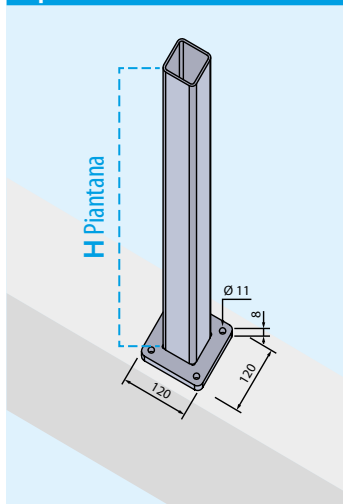

MEGAN (160 x 20)

RECINZIONE ALLUMINIO

METAL Line
outdoor solutions

Colori disponibili:

RAL
ESTRUSI SENZA PELLICOLA
BIANCO RAL 9003

WOOD

PINO
CILIEGIO
ROVERE CLASSICO
NOCE FIAMMATO

FISSAGGIO Tipo "E" A MURARE

SISTEMI DI FISSAGGIO PIANTANE - SU RICHIESTA

Tipo "C" CON PIASTRA A 4 FORI

Tipo "D" CON PERNO CENTRALE

FISSAGGIO PIANTANA Tipo "C"

Pagina

CON PIASTRA A 4 FORI PRE-SALDATA ZINCATA A CALDO

RS61Z	profilo rinforzo piantana da 65x65	H 100 cm	34/P
RS62Z	profilo rinforzo piantana da 65x65	H 120 cm	34/P
RS63Z	profilo rinforzo piantana da 65x65	H 150 cm	34/P

CON PIASTRA A 4 FORI PRE-SALDATA ZINCATA A CALDO E VERNICIATA

RS61V	profilo rinforzo piantana da 65x65	H 100 cm	34/P
RS62V	profilo rinforzo piantana da 65x65	H 120 cm	34/P
RS63V	profilo rinforzo piantana da 65x65	H 150 cm	34/P

FISSAGGIO PIANTANA Tipo "D"

CON PERNO CENTRALE ZINCATO A CALDO

RS68Z	profilo rinforzo piantana da 65x65	H 100 cm	36/P
RS69Z	profilo rinforzo piantana da 65x65	H 120 cm	36/P