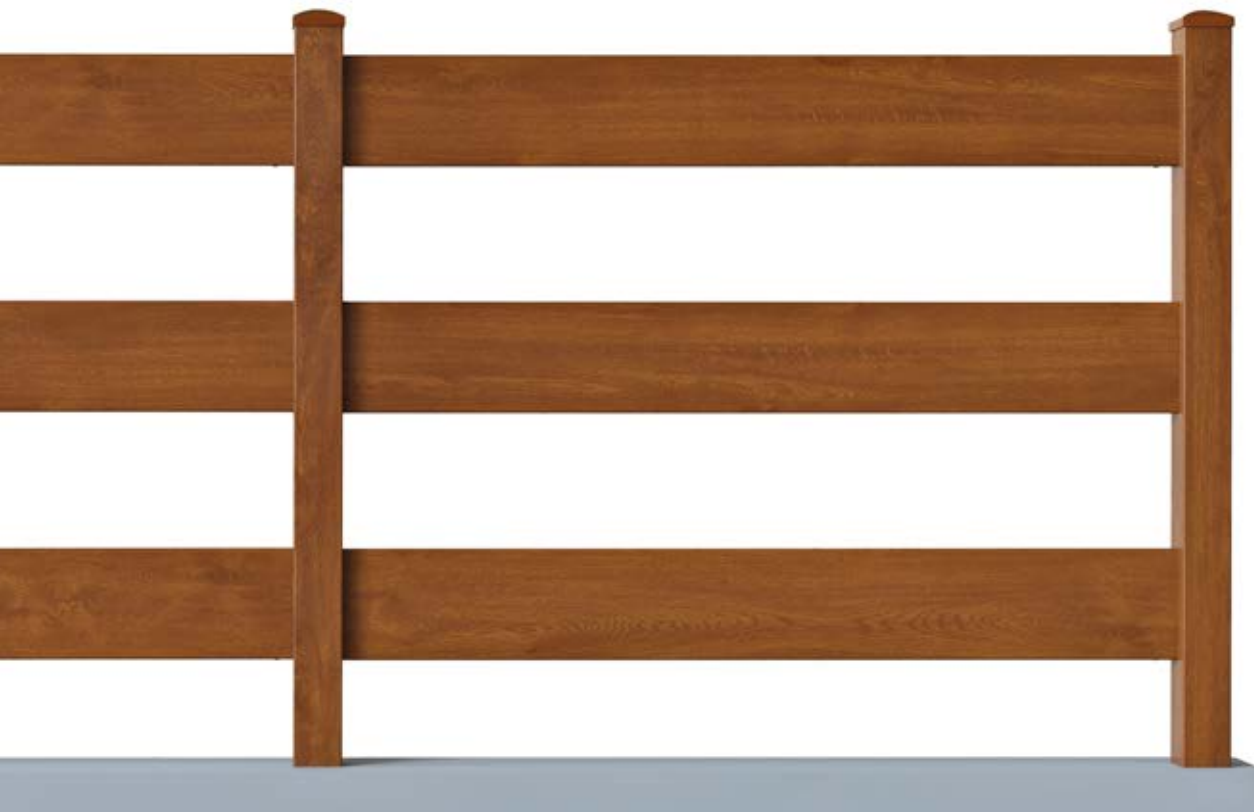

MEGAN (160 x 20)

RECINZIONE ALLUMINIO

METAL Line
outdoor solutions

Colori disponibili:

RAL
ESTRUSI SENZA PELLICOLA
BIANCO RAL 9003

WOOD

PINO
CILIEGIO
ROVERE CLASSICO
NOCE FIAMMATO

FISSAGGIO Tipo "E" A MURARE

SISTEMI DI FISSAGGIO PIANTANE - SU RICHIESTA

Tipo "C" CON PIASTRA A 4 FORI

Tipo "D" CON PERNO CENTRALE

FISSAGGIO PIANTANA Tipo "C"

Pagina

CON PIASTRA A 4 FORI PRE-SALDATA ZINCATA A CALDO

RS61Z	profilo rinforzo piantana da 65x65	H 100 cm	34/P
RS62Z	profilo rinforzo piantana da 65x65	H 120 cm	34/P
RS63Z	profilo rinforzo piantana da 65x65	H 150 cm	34/P

CON PIASTRA A 4 FORI PRE-SALDATA ZINCATA A CALDO E VERNICIATA

RS61V	profilo rinforzo piantana da 65x65	H 100 cm	34/P
RS62V	profilo rinforzo piantana da 65x65	H 120 cm	34/P
RS63V	profilo rinforzo piantana da 65x65	H 150 cm	34/P