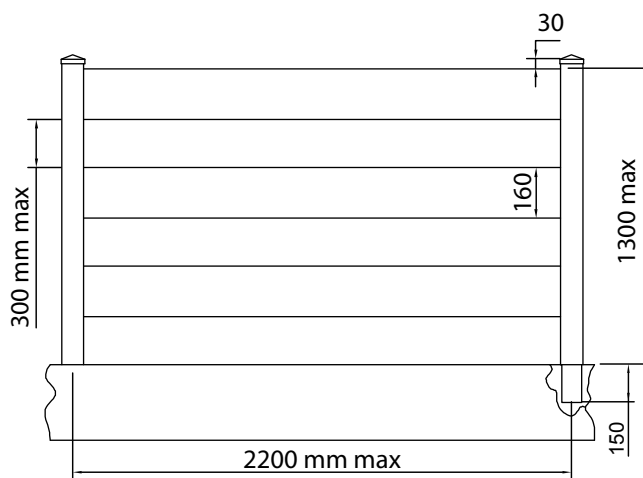

MEGAN (160 x 20)

RECINZIONE ALLUMINIO

METAL Line
outdoor solutions

Colori disponibili:

RAL
ESTRUSI SENZA PELLICOLA
BIANCO RAL 9003

WOOD

PINO
CILIEGIO
ROVERE CLASSICO
NOCE FIAMMATO

FISSAGGIO Tipo "E" A MURARE

SISTEMI DI FISSAGGIO PIANTANE - SU RICHIESTA

Tipo "C" CON PIASTRA A 4 FORI

Tipo "D" CON PERNO CENTRALE

FISSAGGIO PIANTANA Tipo "C"

Pagina

CON PIASTRA A 4 FORI PRE-SALDATA ZINCATA A CALDO

RS61Z	profilo rinforzo piantana da 65x65	H 100 cm	34/P
RS62Z	profilo rinforzo piantana da 65x65	H 120 cm	34/P
RS63Z	profilo rinforzo piantana da 65x65	H 150 cm	34/P

CON PIASTRA A 4 FORI PRE-SALDATA ZINCATA A CALDO E VERNICIATA

RS61V	profilo rinforzo piantana da 65x65	H 100 cm	34/P
RS62V	profilo rinforzo piantana da 65x65	H 120 cm	34/P
RS63V	profilo rinforzo piantana da 65x65	H 150 cm	34/P

FISSAGGIO PIANTANA Tipo "D"

CON PERNO CENTRALE ZINCATO A CALDO

RS68Z	profilo rinforzo piantana da 65x65	H 100 cm	36/P
RS69Z	profilo rinforzo piantana da 65x65	H 120 cm	36/P