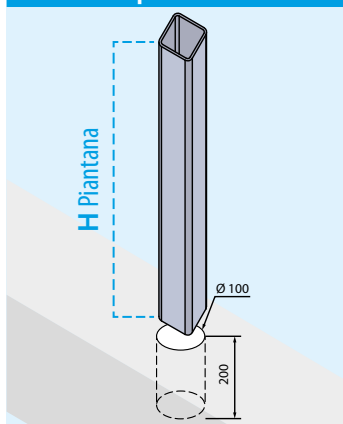

MEGAN (160 x 20)

RECINZIONE ALLUMINIO

METAL Line
outdoor solutions

Colori disponibili:

RAL
ESTRUSI SENZA PELLICOLA
BIANCO RAL 9003

WOOD

PINO
CILIEGIO
ROVERE CLASSICO
NOCE FIAMMATO

FISSAGGIO Tipo "E" A MURARE

SISTEMI DI FISSAGGIO PIANTANE - SU RICHIESTA

Tipo "C" CON PIASTRA A 4 FORI

Tipo "D" CON PERNO CENTRALE

FISSAGGIO PIANTANA Tipo "C"

Pagina

CON PIASTRA A 4 FORI PRE-SALDATA ZINCATA A CALDO

RS61Z	profilo rinforzo piantana da 65x65	H 100 cm	34/P
RS62Z	profilo rinforzo piantana da 65x65	H 120 cm	34/P
RS63Z	profilo rinforzo piantana da 65x65	H 150 cm	34/P

CON PIASTRA A 4 FORI PRE-SALDATA ZINCATA A CALDO E VERNICIATA

RS61V	profilo rinforzo piantana da 65x65	H 100 cm	34/P
RS62V	profilo rinforzo piantana da 65x65	H 120 cm	34/P
RS63V	profilo rinforzo piantana da 65x65	H 150 cm	34/P

FISSAGGIO PIANTANA Tipo "D"

CON PERNO CENTRALE ZINCATO A CALDO

RS68Z	profilo rinforzo piantana da 65x65	H 100 cm	36/P
RS69Z	profilo rinforzo piantana da 65x65	H 120 cm	36/P