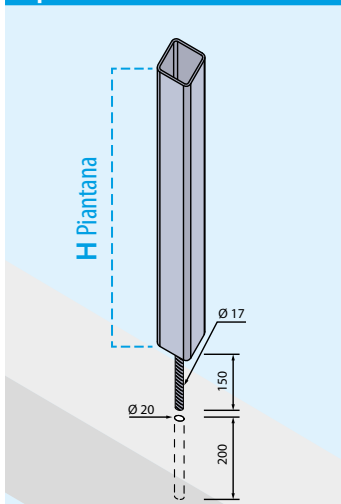

MEGAN ALETTE RUOTATE

RECINZIONE ALLUMINIO

METAL Line
outdoor solutions

Colori disponibili:

RAL
ESTRUSI SENZA PELLICOLA
BIANCO RAL 9003

WOOD

PINO
CILIEGIO
ROVERE CLASSICO
NOCE FIAMMATO

FISSAGGIO Tipo "E" A MURARE

SISTEMI DI FISSAGGIO PIANTANE - SU RICHIESTA

Tipo "C" CON PIASTRA A 4 FORI

Tipo "D" CON PERNO CENTRALE

FISSAGGIO PIANTANA Tipo "C"

Pagina

CON PIASTRA A 4 FORI PRE-SALDATA ZINCATA A CALDO

RS61Z	profilo rinforzo piantana da 65x65	H 100 cm	34/P
RS62Z	profilo rinforzo piantana da 65x65	H 120 cm	34/P
RS63Z	profilo rinforzo piantana da 65x65	H 150 cm	34/P

CON PIASTRA A 4 FORI PRE-SALDATA ZINCATA A CALDO E VERNICIATA

RS61V	profilo rinforzo piantana da 65x65	H 100 cm	34/P
RS62V	profilo rinforzo piantana da 65x65	H 120 cm	34/P
RS63V	profilo rinforzo piantana da 65x65	H 150 cm	34/P

FISSAGGIO PIANTANA Tipo "D"

CON PERNO CENTRALE ZINCATO A CALDO

RS68Z	profilo rinforzo piantana da 65x65	H 100 cm	36/P
RS69Z	profilo rinforzo piantana da 65x65	H 120 cm	36/P