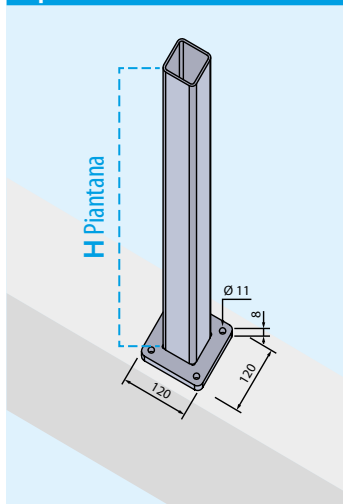

SISTEMI DI FISSAGGIO PIANTANE - SU RICHIESTA

Tipo "C" CON PIASTRA A 4 FORI

Tipo "D" CON PERNO CENTRALE

FISSAGGIO PIANTANA Tipo "C"

Pagina

CON PIASTRA A 4 FORI PRE-SALDATA ZINCATA A CALDO

RS61Z	profilo rinforzo piantana da 65x65	H 100 cm	34/P
RS62Z	profilo rinforzo piantana da 65x65	H 120 cm	34/P
RS63Z	profilo rinforzo piantana da 65x65	H 150 cm	34/P

CON PIASTRA A 4 FORI PRE-SALDATA ZINCATA A CALDO E VERNICIATA

RS61V	profilo rinforzo piantana da 65x65	H 100 cm	34/P
RS62V	profilo rinforzo piantana da 65x65	H 120 cm	34/P
RS63V	profilo rinforzo piantana da 65x65	H 150 cm	34/P

FISSAGGIO PIANTANA Tipo "D"

CON PERNO CENTRALE ZINCATO A CALDO

RS68Z	profilo rinforzo piantana da 65x65	H 100 cm	36/P
RS69Z	profilo rinforzo piantana da 65x65	H 120 cm	36/P