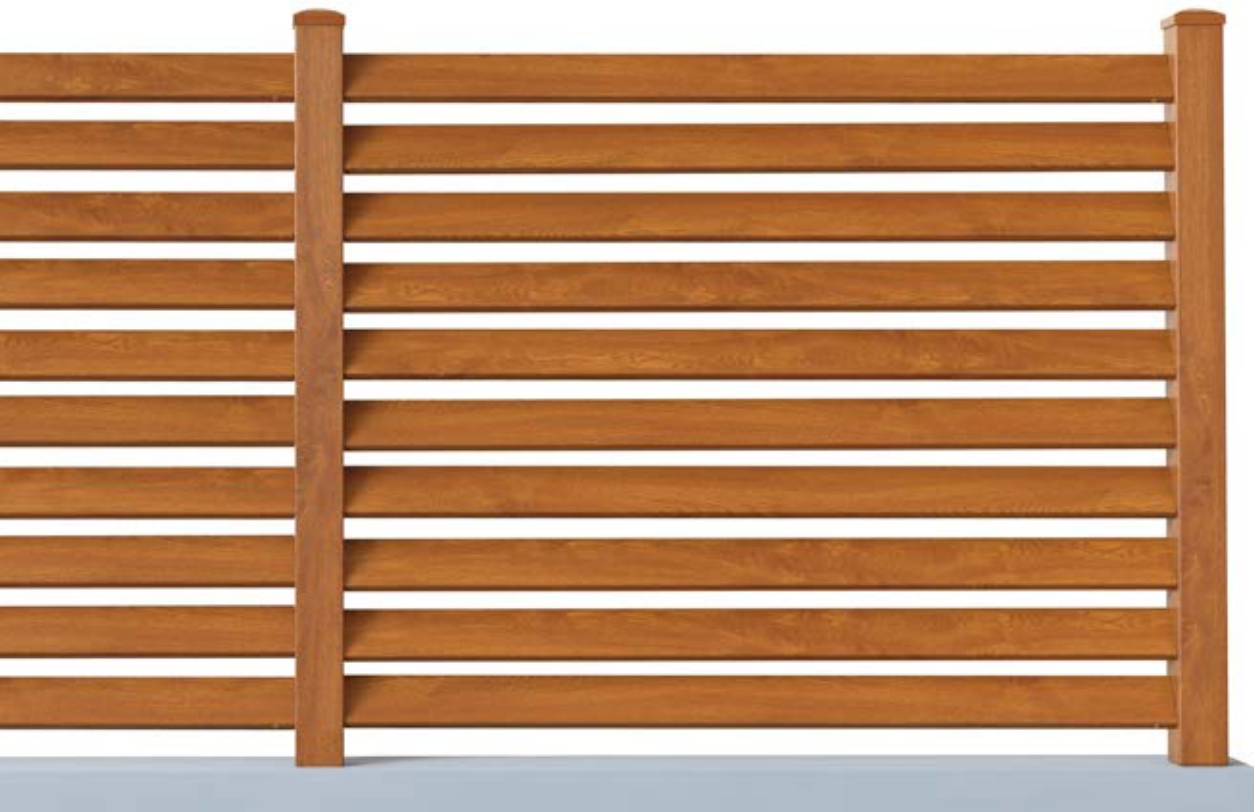

MEGAN ALETTE RUOTATE

RECINZIONE ALLUMINIO

METAL Line
outdoor solutions

Colori disponibili:

RAL
ESTRUSI SENZA PELLICOLA
BIANCO RAL 9003

WOOD

PINO
CILIEGIO
ROVERE CLASSICO
NOCE FIAMMATO

FISSAGGIO Tipo "E" A MURARE

SISTEMI DI FISSAGGIO PIANTANE - SU RICHIESTA

Tipo "C" CON PIASTRA A 4 FORI

Tipo "D" CON PERNO CENTRALE

FISSAGGIO PIANTANA Tipo "C"

Pagina

CON PIASTRA A 4 FORI PRE-SALDATA ZINCATA A CALDO

RS61Z	profilo rinforzo piantana da 65x65	H 100 cm	34/P
RS62Z	profilo rinforzo piantana da 65x65	H 120 cm	34/P
RS63Z	profilo rinforzo piantana da 65x65	H 150 cm	34/P

CON PIASTRA A 4 FORI PRE-SALDATA ZINCATA A CALDO E VERNICIATA

RS61V	profilo rinforzo piantana da 65x65	H 100 cm	34/P
RS62V	profilo rinforzo piantana da 65x65	H 120 cm	34/P
RS63V	profilo rinforzo piantana da 65x65	H 150 cm	34/P