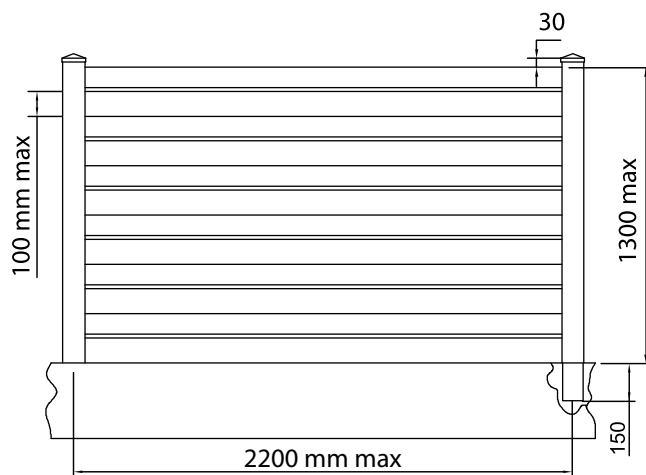

MEGAN ALETTE RUOTATE

RECINZIONE ALLUMINIO

METAL Line
outdoor solutions

Colori disponibili:

RAL
ESTRUSI SENZA PELLICOLA
BIANCO RAL 9003

WOOD

PINO
CILIEGIO
ROVERE CLASSICO
NOCE FIAMMATO

FISSAGGIO Tipo "E" A MURARE

SISTEMI DI FISSAGGIO PIANTANE - SU RICHIESTA

Tipo "C" CON PIASTRA A 4 FORI

Tipo "D" CON PERNO CENTRALE

FISSAGGIO PIANTANA Tipo "C"

Pagina

CON PIASTRA A 4 FORI PRE-SALDATA ZINCATA A CALDO

RS61Z	profilo rinforzo piantana da 65x65	H 100 cm	34/P
RS62Z	profilo rinforzo piantana da 65x65	H 120 cm	34/P
RS63Z	profilo rinforzo piantana da 65x65	H 150 cm	34/P

CON PIASTRA A 4 FORI PRE-SALDATA ZINCATA A CALDO E VERNICIATA

RS61V	profilo rinforzo piantana da 65x65	H 100 cm	34/P
RS62V	profilo rinforzo piantana da 65x65	H 120 cm	34/P
RS63V	profilo rinforzo piantana da 65x65	H 150 cm	34/P

FISSAGGIO PIANTANA Tipo "D"

CON PERNO CENTRALE ZINCATO A CALDO

RS68Z	profilo rinforzo piantana da 65x65	H 100 cm	36/P
RS69Z	profilo rinforzo piantana da 65x65	H 120 cm	36/P