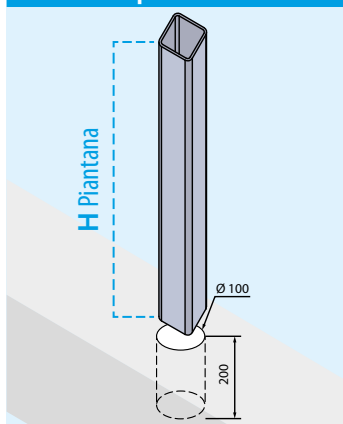

MEGAN ALETTE RUOTATE

RECINZIONE ALLUMINIO

METAL Line
outdoor solutions

Colori disponibili:

RAL
ESTRUSI SENZA PELLICOLA
BIANCO RAL 9003

WOOD

PINO
CILIEGIO
ROVERE CLASSICO
NOCE FIAMMATO

FISSAGGIO Tipo "E" A MURARE

SISTEMI DI FISSAGGIO PIANTANE - SU RICHIESTA

Tipo "C" CON PIASTRA A 4 FORI

Tipo "D" CON PERNO CENTRALE

FISSAGGIO PIANTANA Tipo "C"

Pagina

CON PIASTRA A 4 FORI PRE-SALDATA ZINCATA A CALDO

RS61Z	profilo rinforzo piantana da 65x65	H 100 cm	34/P
RS62Z	profilo rinforzo piantana da 65x65	H 120 cm	34/P
RS63Z	profilo rinforzo piantana da 65x65	H 150 cm	34/P

CON PIASTRA A 4 FORI PRE-SALDATA ZINCATA A CALDO E VERNICIATA

RS61V	profilo rinforzo piantana da 65x65	H 100 cm	34/P
RS62V	profilo rinforzo piantana da 65x65	H 120 cm	34/P
RS63V	profilo rinforzo piantana da 65x65	H 150 cm	34/P

FISSAGGIO PIANTANA Tipo "D"

CON PERNO CENTRALE ZINCATO A CALDO

RS68Z	profilo rinforzo piantana da 65x65	H 100 cm	36/P
RS69Z	profilo rinforzo piantana da 65x65	H 120 cm	36/P