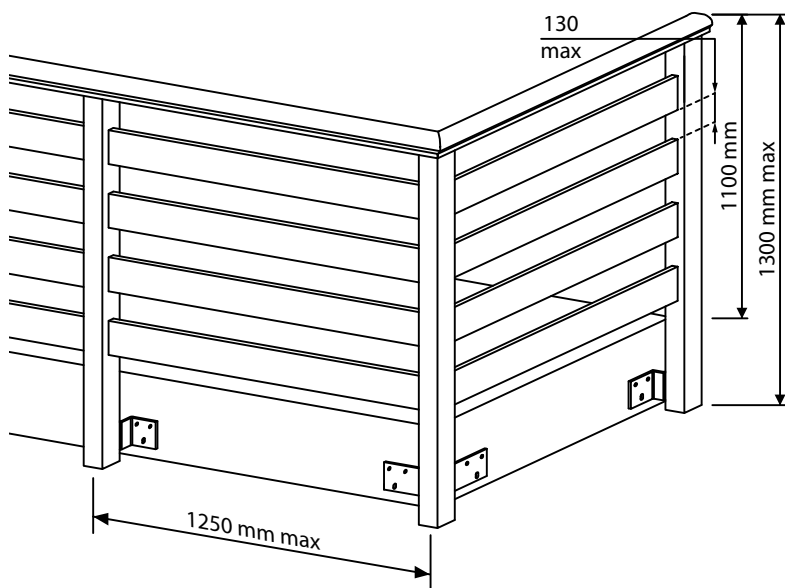

# MEGAN (125 x 20)

PARAPETTO BALCONE - SCALA PVC / ALLUMINIO

CE EN 1090

**METAL Line**  
outdoor solutions

Colori disponibili:

**RAL**  
ESTRUSI SENZA PELLICOLA  
BIANCO RAL 9003

**WOOD**

PINO  
CILIEGIO  
ROVERE CLASSICO  
NOCE FIAMMATO  
MOGANO  
ROVERE SBIANCATO  
QUERCIA  
VERDE SCURO

**TECH**

GRIGIO CHIARO RAL 7004  
GRIGIO SCURO RAL 7016

**NON DISPONIBILI:**

**COPRISOLETTA LINEARE E DECORO** NON DISPONIBILE  
da H: 125 mm - 160 mm - 250 mm - 320 mm - 375 mm

**FIORIERA LINEARE E FIORIERA DECORO** NON DISPONIBILE  
da 1000 - 1500 - 2000 mm misure standard o su disegno