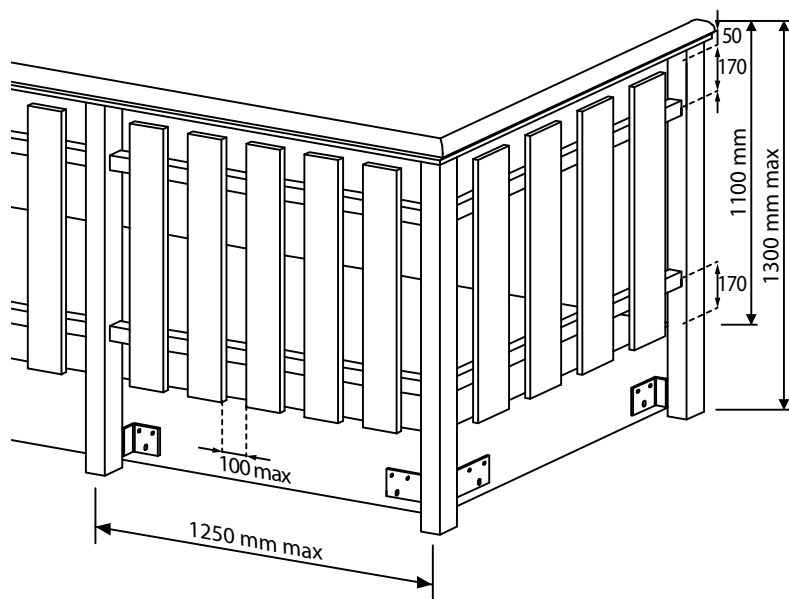

# NOEMI

PARAPETTO BALCONE - SCALA PVC

CE EN 1090

**EKO Line**  
outdoor solutions

Colori disponibili:

**RAL**  
ESTRUSI SENZA PELLICOLA  
BIANCO RAL 9003

**WOOD**

PINO  
CILIEGIO  
ROVERE CLASSICO  
NOCE FIAMMATO  
MOGANO  
ROVERE SBIANCATO  
QUERCIA  
VERDE SCURO

#### COPRISOLETTA LINEARE E DECORO

Pagina

da H: 125 mm - 160 mm - 250 mm - 320 mm - 375 mm

fascia coprisoletta con bordo lineare	39/P
fascia coprisoletta con bordo lavorato	39/P

#### FIORIERA LINEARE E FIORIERA DECORO

da 1000 - 1500 - 2000 mm misure standard o su disegno

fioriera con bordo lineare	44/P
fioriera con bordo lavorato	44/P