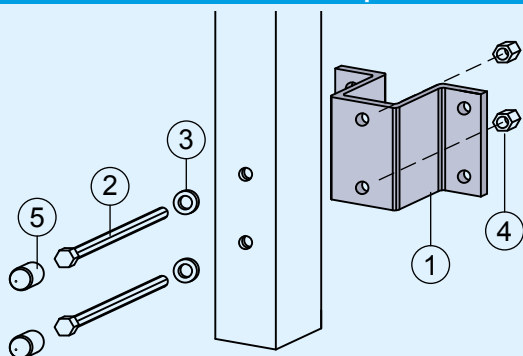

NON DISPONIBILI:

| | |
|--|-----------------|
| VARIANTE SCALA | NON DISPONIBILE |
| COPRISOLETTA LINEARE E DECORO da H: 125 mm - 160 mm - 250 mm - 320 mm - 375 mm | NON DISPONIBILE |
| FIORIERA LINEARE E FIORIERA DECORO da 1000 - 1500 - 2000 mm misure standard o su disegno | NON DISPONIBILE |
| VARIANTI PANNELLO | NON DISPONIBILI |
| pannello centrale CON FIGURA standard e su disegno | |
| pannello centrale "SOLE" | |
| pannello "OBLIQUO" | |
| pannello centrale "ROMBO" | |
| pannello "MICROFORATO" | |

SISTEMA FISSAGGIO PIANTANE :

Tipo "B" FRONTALE CON SUPPORTO

LEGENDA:

1. RS04B/RS04BV Supporto frontale in ferro zincato
2. RM73 Bullone in acciaio inox M10x70, testa esagonale
3. RM59 Rondella in acciaio inox Ø 10 mm
4. RM38 Dado autobloccante in acciaio inox M10
5. RM17 Tappo in PVC copritesta per esagono Ø 17 mm