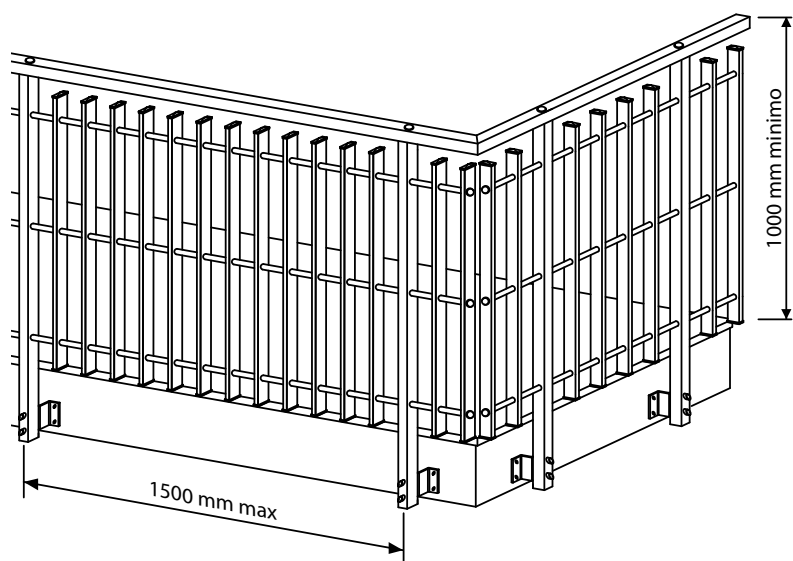

NON DISPONIBILI:

| | |
|--|-----------------|
| VARIANTE SCALA | NON DISPONIBILE |
| COPRISOLETTA LINEARE E DECORO da H: 125 mm - 160 mm - 250 mm - 320 mm - 375 mm | NON DISPONIBILE |
| FIORIERA LINEARE E FIORIERA DECORO da 1000 - 1500 - 2000 mm misure standard o su disegno | NON DISPONIBILE |
| VARIANTI PANNELLO | NON DISPONIBILI |
| pannello centrale CON FIGURA standard e su disegno | |
| pannello centrale "SOLE" | |
| pannello "OBLIQUO" | |
| pannello centrale "ROMBO" | |
| pannello "MICROFORATO" | |