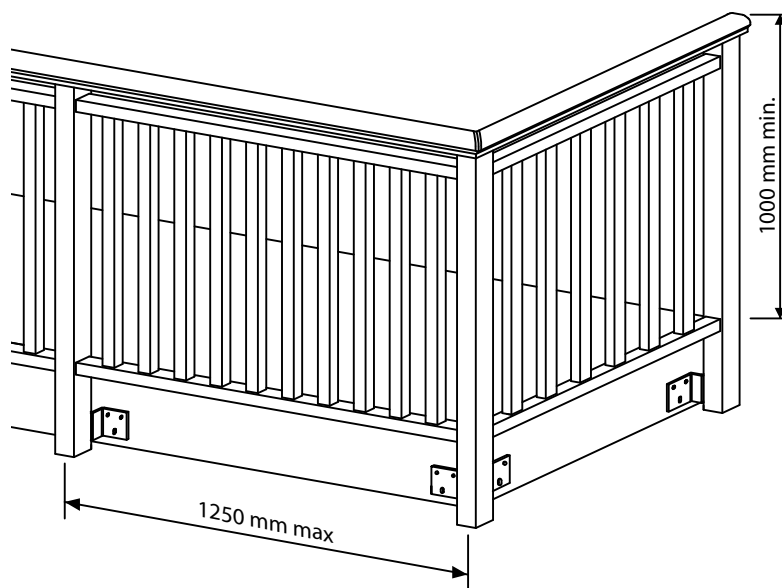

TRENTINA 1

PARAPETTO BALCONE - SCALA PVC

CE EN 1090

EKO Line
outdoor solutions

Colori disponibili:

RAL
ESTRUSI SENZA PELLICOLA
BIANCO RAL 9003

WOOD

PINO
CILIEGIO
ROVERE CLASSICO
NOCE FIAMMATO
MOGANO
ROVERE SBIANCATO
QUERCIA
VERDE SCURO

TECH

GRIGIO CHIARO RAL 7004
GRIGIO SCURO RAL 7016

DISPONIBILI SU RICHIESTA:

COPRISOILETTA LINEARE E DECORO

Pagina

da H: 125 mm - 160 mm - 250 mm - 320 mm - 375 mm

fascia coprisoiletta con bordo lineare	39/P
fascia coprisoiletta con bordo lavorato	39/P

FIORIERA LINEARE E FIORIERA DECORO

da 1000 - 1500 - 2000 mm misure standard o su disegno

fioriera con bordo lineare	44/P
fioriera con bordo lavorato	44/P

VARIANTI PANNELLO

pannello centrale CON FIGURA standard e su disegno	46/P
pannello centrale "SOLE"	46/P
pannello "OBLIQUO"	47/P
pannello centrale "ROMBO"	47/P
pannello "MICROFORATO"	48/P