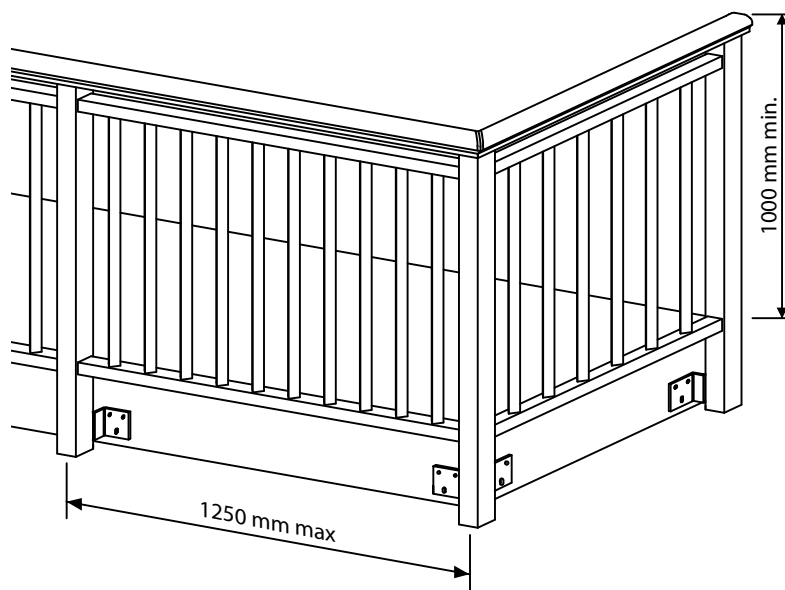

TRENTINA 2

PARAPETTO BALCONE - SCALA PVC

CE EN 1090

EKO Line
outdoor solutions

Colori disponibili:

RAL
ESTRUSI SENZA PELLICOLA
BIANCO RAL 9003

WOOD

PINO
CILIEGIO
ROVERE CLASSICO
NOCE FIAMMATO
MOGANO
ROVERE SBIANCATO
QUERCIA
VERDE SCURO

TECH

GRIGIO CHIARO RAL 7004
GRIGIO SCURO RAL 7016

DISPONIBILI SU RICHIESTA:

COPRISOILETTA LINEARE E DECORO

Pagina

da H: 125 mm - 160 mm - 250 mm - 320 mm - 375 mm

fascia coprisoiletta con bordo lineare	39/P
fascia coprisoiletta con bordo lavorato	39/P

FIORIERA LINEARE E FIORIERA DECORO

da 1000 - 1500 - 2000 mm misure standard o su disegno

fioriera con bordo lineare	44/P
fioriera con bordo lavorato	44/P

VARIANTI PANNELLO

pannello centrale CON FIGURA standard e su disegno	46/P
pannello centrale "SOLE"	46/P
pannello "OBLIQUO"	47/P
pannello centrale "ROMBO"	47/P
pannello "MICROFORATO"	48/P