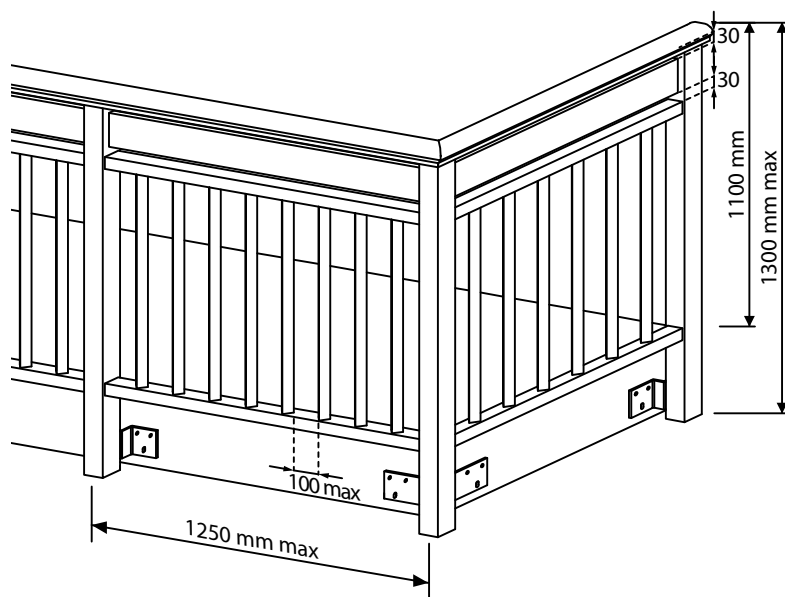

TRENTINA 3

PARAPETTO BALCONE - SCALA PVC

CE EN 1090

EKO Line
outdoor solutions

Colori disponibili:

RAL
ESTRUSI SENZA PELLICOLA
BIANCO RAL 9003

WOOD

PINO
CILIEGIO
ROVERE CLASSICO
NOCE FIAMMATO
MOGANO
ROVERE SBIANCATO
QUERCIA
VERDE SCURO

TECH

GRIGIO CHIARO RAL 7004
GRIGIO SCURO RAL 7016

DISPONIBILI SU RICHIESTA:

COPRISOILETTA LINEARE E DECORO

Pagina

da H: 125 mm - 160 mm - 250 mm - 320 mm - 375 mm

fascia coprisoiletta con bordo lineare	39/P
fascia coprisoiletta con bordo lavorato	39/P

FIORIERA LINEARE E FIORIERA DECORO

da 1000 - 1500 - 2000 mm misure standard o su disegno

fioriera con bordo lineare	44/P
fioriera con bordo lavorato	44/P

VARIANTI PANNELLO

pannello centrale CON FIGURA standard e su disegno	46/P
pannello centrale "SOLE"	46/P
pannello "OBLIQUO"	47/P
pannello centrale "ROMBO"	47/P
pannello "MICROFORATO"	48/P