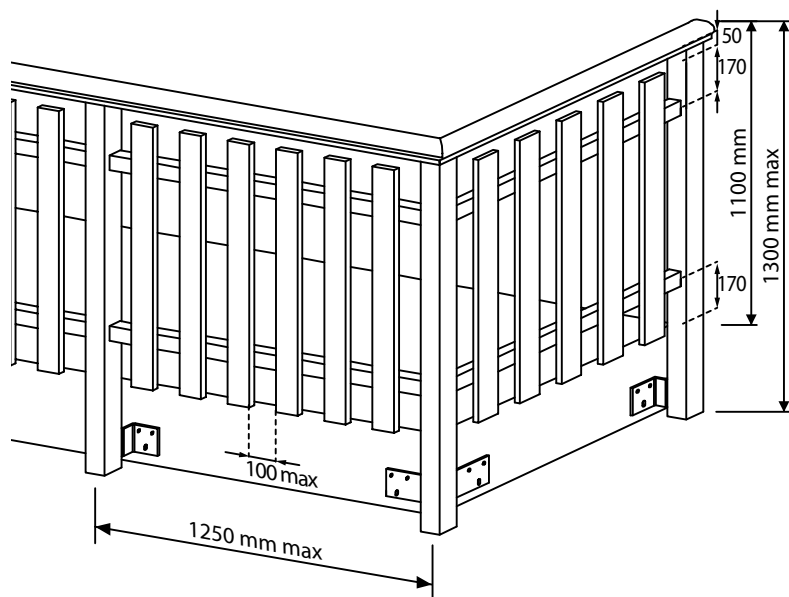

VALENTINA

PARAPETTO BALCONE - SCALA PVC

CE EN 1090

EKO Line
outdoor solutions

Colori disponibili:

RAL
ESTRUSI SENZA PELLICOLA
BIANCO RAL 9003

WOOD

PINO
CILIEGIO
ROVERE CLASSICO
NOCE FIAMMATO
MOGANO
ROVERE SBIANCATO
QUERCIA
VERDE SCURO

DISPONIBILI SU RICHIESTA:

COPRISOLETTA LINEARE E DECORO

Pagina

da H: 125 mm - 160 mm - 250 mm - 320 mm - 375 mm

fascia coprisoletta con bordo lineare	39/P
fascia coprisoletta con bordo lavorato	39/P

FIORIERA LINEARE E FIORIERA DECORO

da 1000 - 1500 - 2000 mm misure standard o su disegno

fioriera con bordo lineare	44/P
fioriera con bordo lavorato	44/P

VARIANTI PANNELLO

pannello centrale CON FIGURA standard e su disegno	46/P
pannello centrale "SOLE"	46/P
pannello "OBLIQUO"	47/P
pannello centrale "ROMBO"	47/P
pannello "MICROFORATO"	48/P