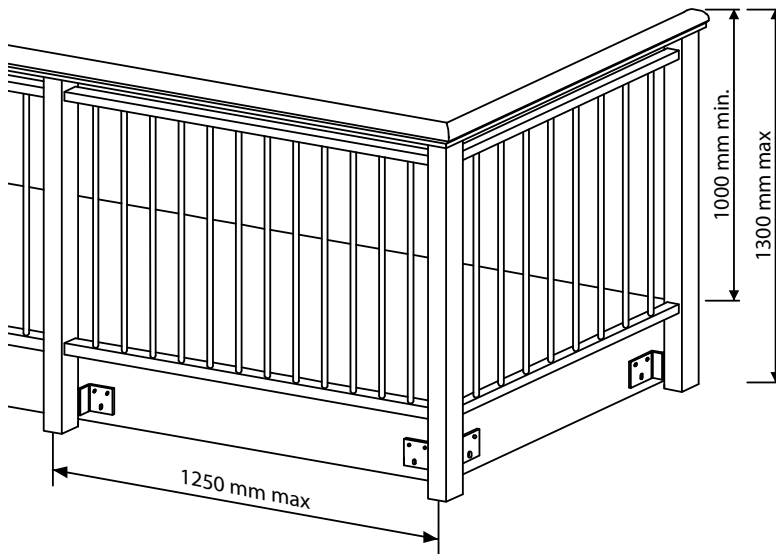

## GARDE-CORPS DE BALCON PVC - (NON DISPONIBLE POUR ESCALIER)

**EKO Line**  
outdoor solutions

Couleurs disponibles :

**RAL**  
EXTRUDÉS SANS PELLICULE  
BLANC RAL 9003

**CE** EN 1090

### NON DISPONIBLES :

<b>VARIANTE ESCALIER</b>	NON DISPONIBLE
<b>FAÇADE DE BALCON LINEARE et DECORO</b> H: 125 mm - 160 mm - 250 mm - 320 mm - 375 mm	NON DISPONIBLE
<b>BAC À FLEURS LINEARE et DECORO</b> 1000 - 1500 - 2000 mm mesures standard ou sur dessin	NON DISPONIBLE
<b>VARIANTES PANNEAU</b> Panneau central AVEC FORME standard et sur dessin Panneau central « SOLEIL » Panneau « OBLIQUE » Panneau central « LOSANGE » Panneau « MICROPERFORÉ »	NON DISPONIBLE