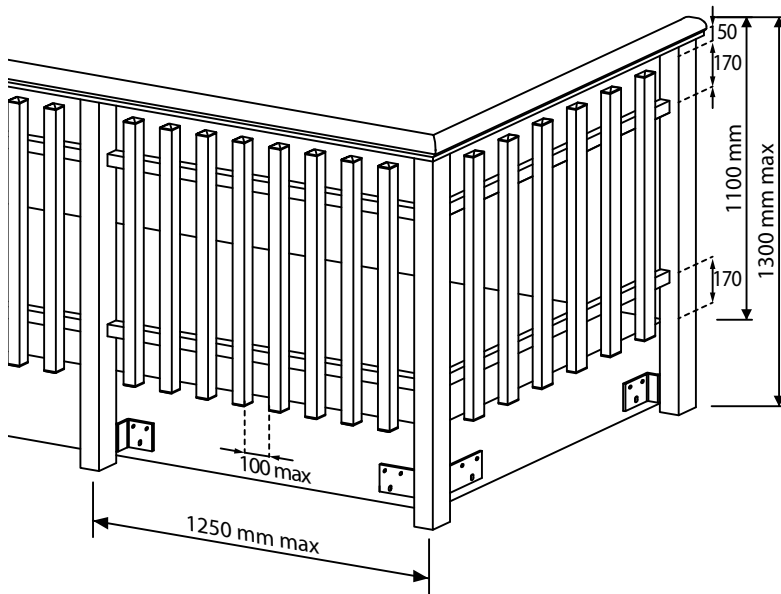

ANNA

GARDE-CORPS DE BALCON / ESCALIER PVC

CE EN 1090

EKO Line
outdoor solutions

Couleurs disponibles :

RAL
EXTRUDÉS SANS PELLICULE
BLANC RAL 9003

WOOD

PIN
CERISIER
CHÊNE CLASSIQUE
NOYER
ACAJOU
CHÊNE BLANCHI
CHÊNE
VERT FONCÉ

NON DISPONIBLES :

FAÇADE DE BALCON LINEARE et DECORO NON DISPONIBLE
H: 125 mm - 160 mm - 250 mm - 320 mm - 375 mm

BAC À FLEURS LINEARE et DECORO NON DISPONIBLE
1000 - 1500 - 2000 mm mesures standard ou sur dessin