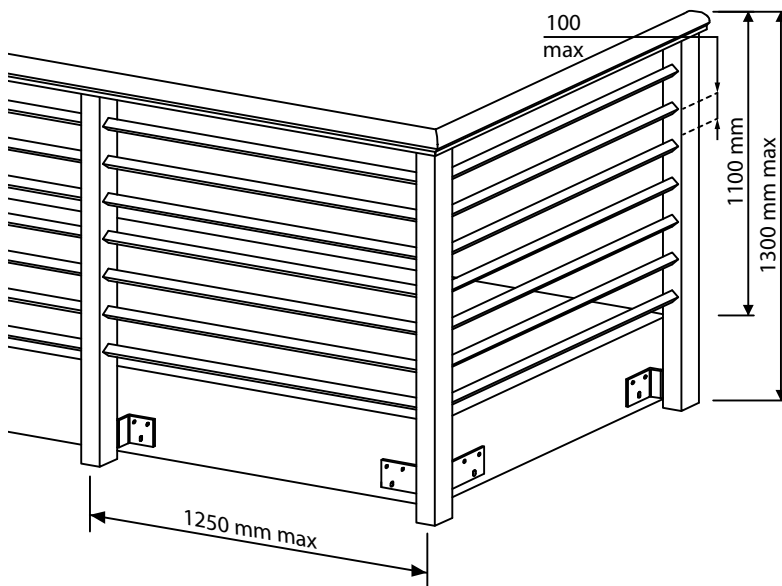

BEA LOSANGE

GARDE-CORPS DE BALCON / ESCALIER PVC

CE EN 1090

EKO Line
outdoor solutions

Couleurs disponibles :

RAL
EXTRUDÉS SANS PELLICULE
BLANC RAL 9003

WOOD

PIN
CERISIER
CHÊNE CLASSIQUE
NOYER
ACAJOU
CHÊNE BLANCHI
CHÊNE
VERT FONCÉ

NON DISPONIBLES :

FAÇADE DE BALCON LINEARE et DECORO NON DISPONIBLE
H: 125 mm - 160 mm - 250 mm - 320 mm - 375 mm

BAC À FLEURS LINEARE et DECORO NON DISPONIBLE
1000 - 1500 - 2000 mm mesures standard ou sur dessin