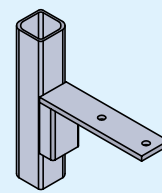

NON DISPONIBLES :

FAÇADE DE BALCON LINEARE et DECORO NON DISPONIBLE
H: 125 mm - 160 mm - 250 mm - 320 mm - 375 mm

BAC À FLEURS LINEARE et DECORO NON DISPONIBLE
1000 - 1500 - 2000 mm mesures standard ou sur dessin

VARIANTES PANNEAU NON DISPONIBLE
Panneau central AVEC FORME standard et sur dessin
Panneau central « SOLEIL »
Panneau « OBLIQUE »
Panneau central « LOSANGE »
Panneau « MICROPERFORÉ »

SYSTÈMES DE FIXATION MÂTS :

Type « B » AVANT

Sur le dessin : fixation
EXTRÉMITÉ DROITE*

RS72D/S - RS73D/S
page 23/P - 24/P

RS74 - RS75
page 25/P

RS76 - RS77
page 26/P

Type « C » SUR LE CARRELAGE

RS61AS - RS62AS
page 27/P

RS61AN - RS62AN
page 28/P

Type « F » SOUS LE CARRELAGE

RS78CF - RS79CF
page 29/P

RS78AF - RS79AF
page 30/P

* La variante EXTRÉMITÉ GAUCHE est symétrique