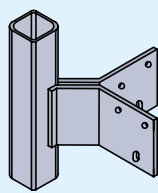

NON DISPONIBLES :

FAÇADE DE BALCON LINEARE et DECORO NON DISPONIBLE
H: 125 mm - 160 mm - 250 mm - 320 mm - 375 mm

BAC À FLEURS LINEARE et DECORO NON DISPONIBLE
1000 - 1500 - 2000 mm mesures standard ou sur dessin

VARIANTES PANNEAU NON DISPONIBLE
Panneau central AVEC FORME standard et sur dessin
Panneau central « SOLEIL »
Panneau « OBLIQUE »
Panneau central « LOSANGE »
Panneau « MICROPERFORÉ »

SYSTÈMES DE FIXATION MÂTS :

Type « B » AVANT

Sur le dessin : fixation
EXTRÉMITÉ DROITE*

RS72D/S - RS73D/S
page 23/P - 24/P

RS74 - RS75
page 25/P

RS76 - RS77
page 26/P

Type « C » SUR LE CARRELAGE

RS61AS - RS62AS
page 27/P

RS61AN - RS62AN
page 28/P

Type « F » SOUS LE CARRELAGE

RS78CF - RS79CF
page 29/P

RS78AF - RS79AF
page 30/P

* La variante EXTRÉMITÉ GAUCHE est symétrique