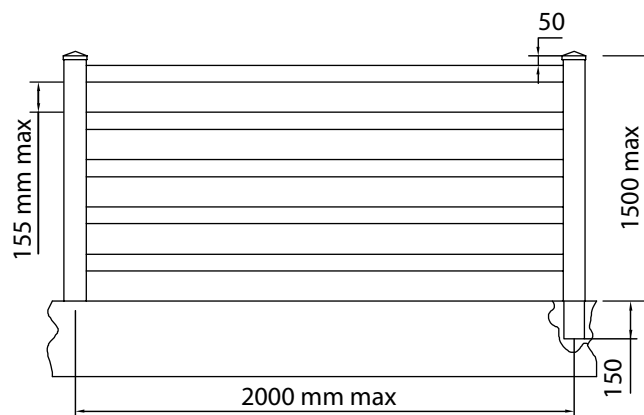

BEA RECTANGLE

CLÔTURE PVC

EKO Line
outdoor solutions

Couleurs disponibles :

RAL
EXTRUDÉS SANS PELLICULE
BLANC RAL 9003

WOOD

PIN
CERISIER
CHÊNE CLASSIQUE
NOYER
CHÊNE BLANCHI
CHÊNE
TECK ANTIQUE
VERT FONCÉ

TECH

BRONZE
PLATINE
GRIS CLAIR RAL 7004
GRIS FONCÉ RAL 7016
ALUMINIUM BROSSÉ

FIXATION de Type « E » À MURER

SYSTÈME DE FIXATION MÂT - SUR DEMANDE

De TYPE « C » AVEC PLAQUE À 4 TROUS

De TYPE « D » AVEC GOUJON CENTRAL

FIXATION MÂT de TYPE « C »

AVEC PLAQUE À 4 TROUS PRÉ-SOUDÉE GALVANISÉE À CHAUD

Code	profilé renforcement mât de 65x65	H	Page
RS61Z		100 cm	34/P
RS62Z		120 cm	34/P
RS63Z		150 cm	34/P

AVEC PLAQUE À 4 TROUS PRÉ-SOUDÉE GALVANISÉE À CHAUD ET PEINTE