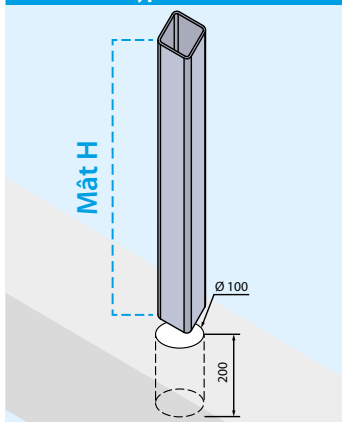

FIXATION de Type « E » À MURER