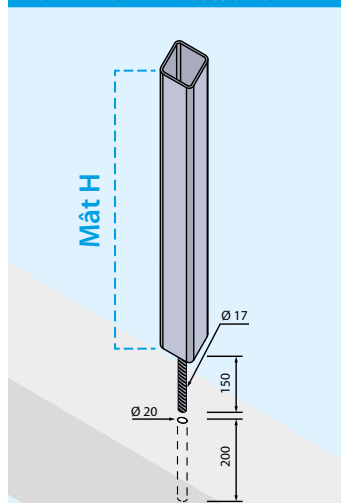

FIXATION MÂT de TYPE « C »

AVEC PLAQUE À 4 TROUS PRÉ-SOUDÉE GALVANISÉE À CHAUD

Code	profilé renforcement mât de 65x65	H	Page
RS61Z		100 cm	34/P
RS62Z		120 cm	34/P
RS63Z		150 cm	34/P

AVEC PLAQUE À 4 TROUS PRÉ-SOUDÉE GALVANISÉE À CHAUD ET PEINTE