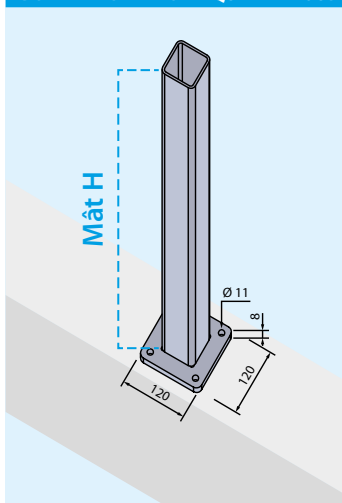

SYSTÈME DE FIXATION MÂT - SUR DEMANDE

De TYPE « C » AVEC PLAQUE À 4 TROUS