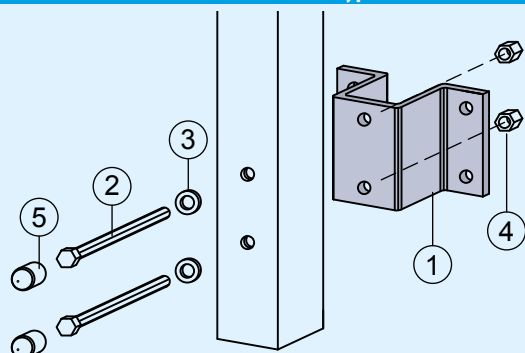

FANNY

GARDE-CORPS DE BALCON PVC - (NON DISPONIBLE POUR ESCALIER)

EKO Line
outdoor solutions

Couleurs disponibles :

RAL	
EXTRUDÉS SANS PELLICULE	
BLANC	RAL 9003
IVOIRE	RAL 1013
GRIS CLAIR	RAL 7004
GRIS FONCÉ	RAL 7016
VERT	RAL 6005
MARRON	RAL 8017
NOIR	RAL 9017

NON DISPONIBLES :

VARIANTE ESCALIER	NON DISPONIBLE
FAÇADE DE BALCON LINEARE et DECORO H: 125 mm - 160 mm - 250 mm - 320 mm - 375 mm	NON DISPONIBLE
BAC À FLEURS LINEARE et DECORO 1000 - 1500 - 2000 mm mesures standard ou sur dessin	NON DISPONIBLE
VARIANTES PANNEAU Panneau central AVEC FORME standard et sur dessin Panneau central « SOLEIL » Panneau « OBLIQUE » Panneau central « LOSANGE » Panneau « MICROPERFORÉ »	NON DISPONIBLE

SYSTÈME DE FIXATION MÂTS :

Type « B » AVANT AVEC SUPPORT

LÉGENDE :

1. RS04B/RS04BV Support frontal en fer galvanisé
2. RM73 Boulon en acier inox M10x70, tête hexagonale
3. RM59 Rondelles en acier inox Ø 10 mm
4. RM38 Écrou autobloquant en acier inox M10
5. RM17 Bouchon en PVC couvercle pour hexagone Ø 17 mm