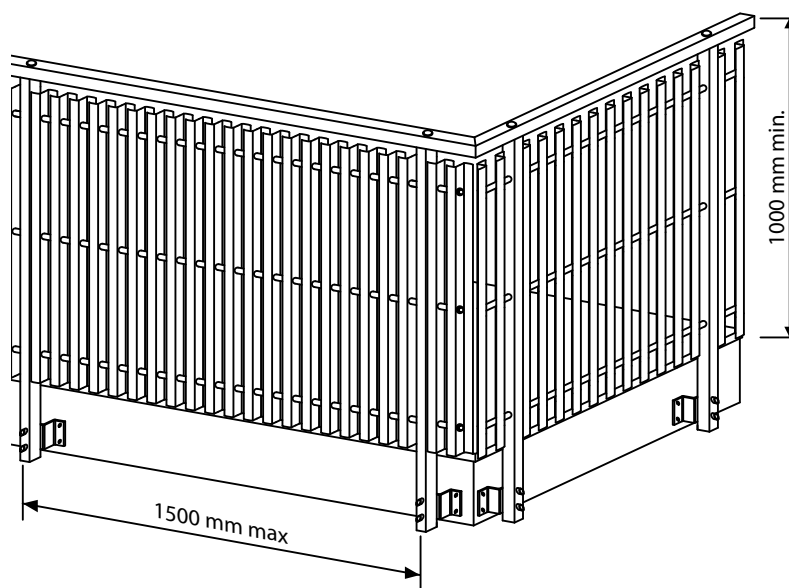

FANNY

GARDE-CORPS DE BALCON PVC - (NON DISPONIBLE POUR ESCALIER)

EKO Line
outdoor solutions

Couleurs disponibles :

RAL	
EXTRUDÉS SANS PELLICULE	
BLANC	RAL 9003
IVOIRE	RAL 1013
GRIS CLAIR	RAL 7004
GRIS FONCÉ	RAL 7016
VERT	RAL 6005
MARRON	RAL 8017
NOIR	RAL 9017

NON DISPONIBLES :

VARIANTE ESCALIER	NON DISPONIBLE
FAÇADE DE BALCON LINEARE et DECORO H: 125 mm - 160 mm - 250 mm - 320 mm - 375 mm	NON DISPONIBLE
BAC À FLEURS LINEARE et DECORO 1000 - 1500 - 2000 mm mesures standard ou sur dessin	NON DISPONIBLE
VARIANTES PANNEAU Panneau central AVEC FORME standard et sur dessin Panneau central « SOLEIL » Panneau « OBLIQUE » Panneau central « LOSANGE » Panneau « MICROPERFORÉ »	NON DISPONIBLE