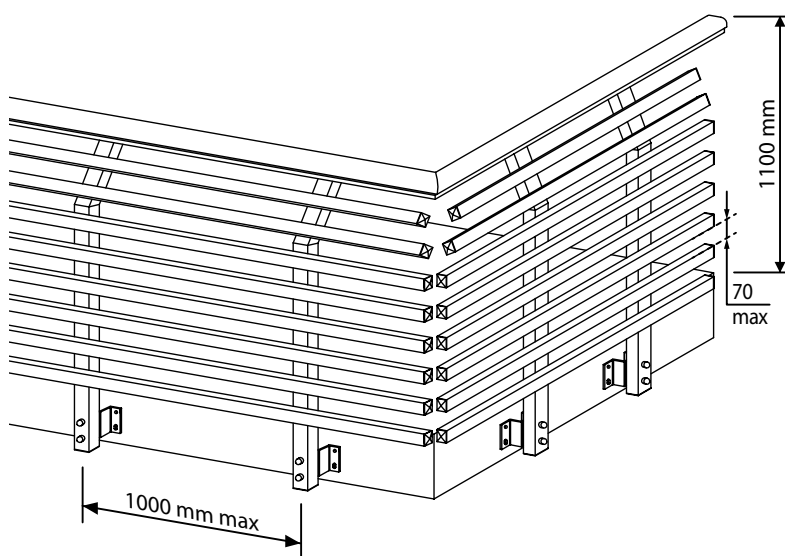

Couleurs disponibles :

RAL
EXTRUDÉS SANS PELLICULE
BLANC RAL 9003

WOOD

PIN
CERISIER
CHÊNE CLASSIQUE
NOYER
ACAJOU
CHÊNE BLANCHI
CHÊNE
VERT FONCÉ

NON DISPONIBLES :

VARIANTE ESCALIER	NON DISPONIBLE
FAÇADE DE BALCON LINEARE et DECORO H: 125 mm - 160 mm - 250 mm - 320 mm - 375 mm	NON DISPONIBLE
BAC À FLEURS LINEARE et DECORO 1000 - 1500 - 2000 mm mesures standard ou sur dessin	NON DISPONIBLE
VARIANTES PANNEAU Panneau central AVEC FORME standard et sur dessin Panneau central « SOLEIL » Panneau « OBLIQUE » Panneau central « LOSANGE » Panneau « MICROPERFORÉ »	NON DISPONIBLE

SYSTÈME DE FIXATION MÂTS :

Type « B » AVANT AVEC SUPPORT

LÉGENDE :

1. RS04B/RS04BV Support frontal en fer galvanisé
2. RM73 Boulon en acier inox M10x70, tête hexagonale
3. RM59 Rondelles en acier inox Ø 10 mm
4. RM38 Écrou autobloquant en acier inox M10
5. RM17 Bouchon en PVC couvercle pour hexagone Ø 17 mm