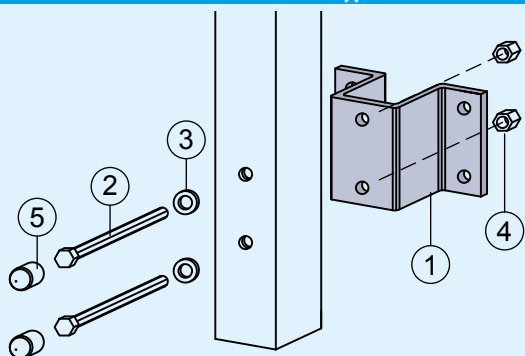

Couleurs disponibles :

RAL
EXTRUDÉS SANS PELLICULE
BLANC RAL 9003

WOOD

PIN
CERISIER
CHÊNE CLASSIQUE
NOYER
ACAJOU
CHÊNE BLANCHI
CHÊNE
VERT FONCÉ

NON DISPONIBLES :

VARIANTE ESCALIER	NON DISPONIBLE
FAÇADE DE BALCON LINEARE et DECORO H: 125 mm - 160 mm - 250 mm - 320 mm - 375 mm	NON DISPONIBLE
BAC À FLEURS LINEARE et DECORO 1000 - 1500 - 2000 mm mesures standard ou sur dessin	NON DISPONIBLE
VARIANTES PANNEAU Panneau central AVEC FORME standard et sur dessin Panneau central « SOLEIL » Panneau « OBLIQUE » Panneau central « LOSANGE » Panneau « MICROPERFORÉ »	NON DISPONIBLE

SYSTÈME DE FIXATION MÂTS :

Type « B » AVANT AVEC SUPPORT

LÉGENDE :

1. RS04B/RS04BV Support frontal en fer galvanisé
2. RM73 Boulon en acier inox M10x70, tête hexagonale
3. RM59 Rondelles en acier inox Ø 10 mm
4. RM38 Écrou autobloquant en acier inox M10
5. RM17 Bouchon en PVC couvercle pour hexagone Ø 17 mm