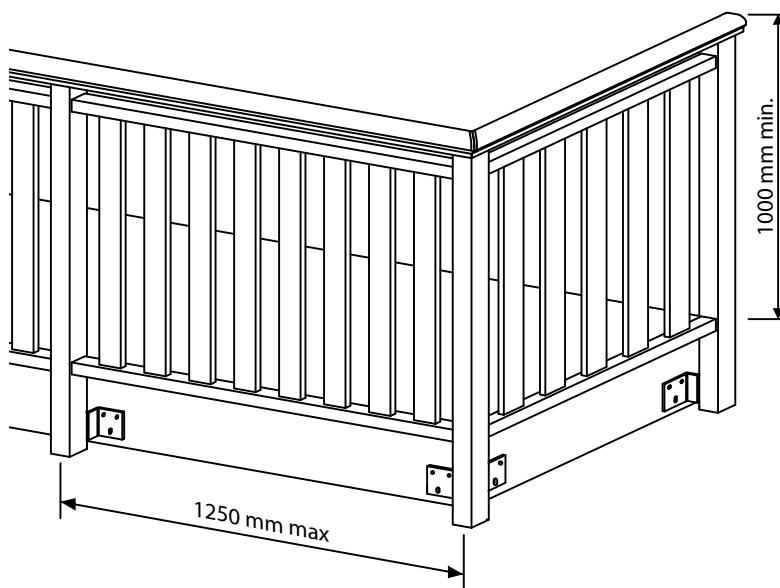

HEIDI 1

GARDE-CORPS DE BALCON / ESCALIER PVC

EKO Line
outdoor solutions

CE EN 1090

Couleurs disponibles :

RAL
EXTRUDÉS SANS PELLICULE
BLANC RAL 9003

WOOD

PIN
CERISIER
CHÊNE CLASSIQUE
NOYER
ACAJOU
CHÊNE BLANCHI
CHÊNE
VERT FONCÉ

DISPONIBLE À LA DEMANDE :

FAÇADE DE BALCON LINEARE et DECORO	Page
H: 125 mm - 160 mm - 250 mm - 320 mm - 375 mm	
Bande façade de balcon avec bord linéaire	39/P
Bande façade de balcon avec bord élaboré	39/P

BAC À FLEURS LINEARE et DECORO	Page
1000 - 1500 - 2000 mm mesures standard ou sur dessin	
Bac à fleurs avec bord linéaire	44/P
Bac à fleurs avec bord élaboré	44/P

VARIANTES PANNEAU	Page
Panneau central AVEC FORME standard et sur dessin	46/P
Panneau central « SOLEIL »	46/P
Panneau « OBLIQUE »	47/P
Panneau central « LOSANGE »	47/P
Panneau « MICROPERFORÉ »	48/P