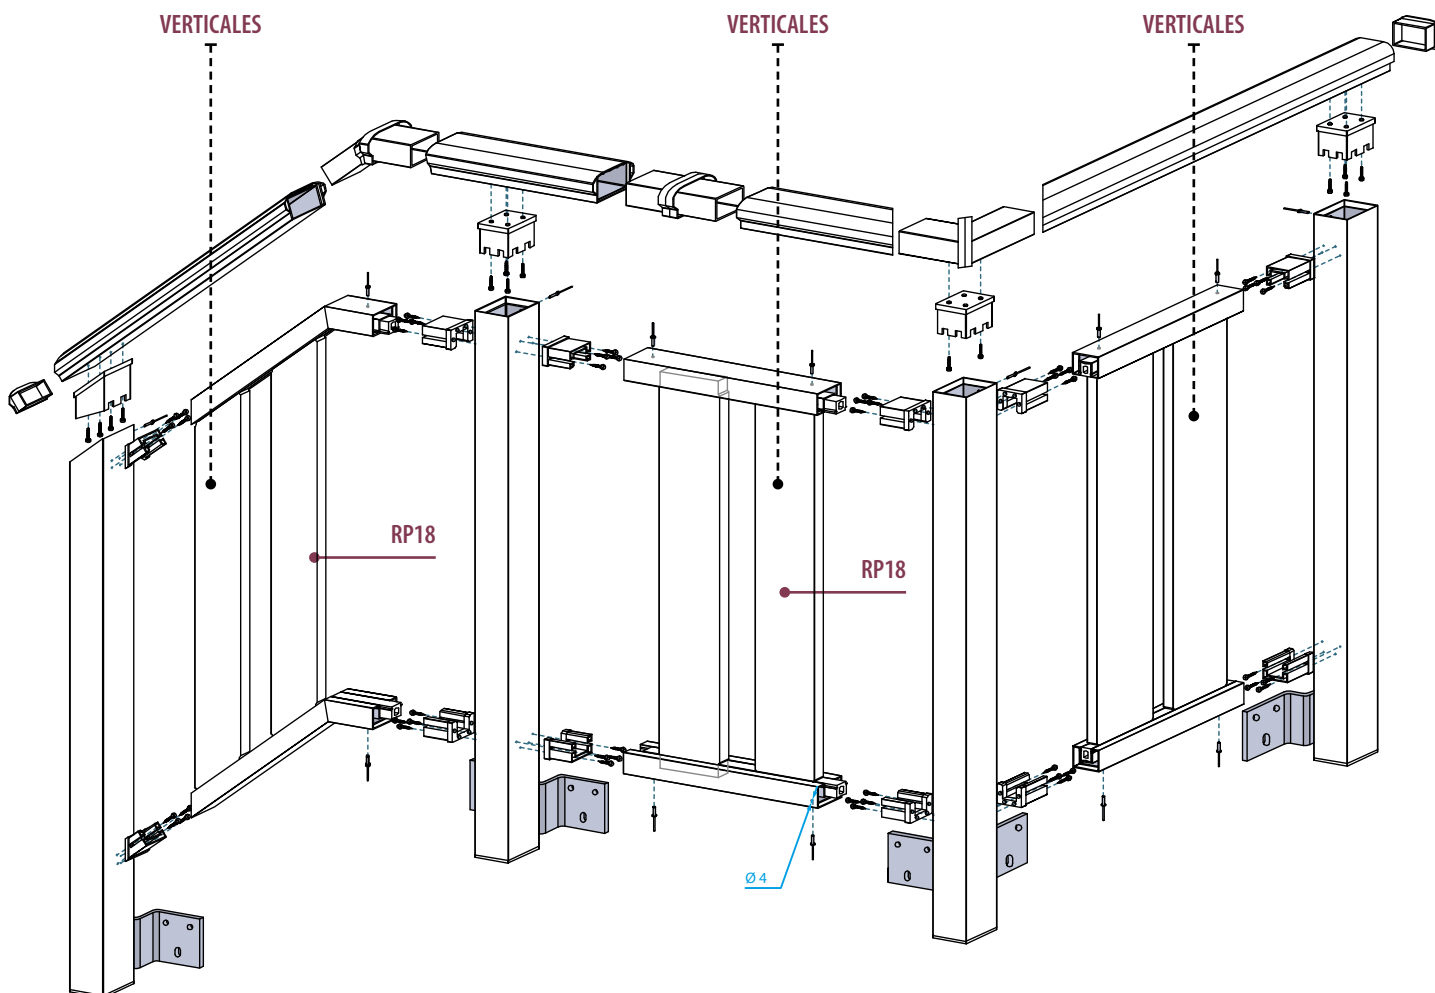

HEIDI 2

GARDE-CORPS DE BALCON / ESCALIER PVC

EKO Line
outdoor solutions

CE EN 1090

Couleurs disponibles :

RAL
EXTRUDÉS SANS PELLICULE
BLANC RAL 9003

WOOD

PIN
CERISIER
CHÊNE CLASSIQUE
NOYER
ACAJOU
CHÊNE BLANCHI
CHÊNE
VERT FONCÉ

GARDE-CORPS DE BALCON / ESCALIER PVC TABLEAU SYNOPTIQUE

SUR LE DESSIN :

Systemes de fixation de type « B » AVANT

LÉGENDE DES ÉLÉMENTS QUI LE COMPOSENT

Les éléments qui le composent sont les mêmes que pour le modèle HEIDI 1

Les VERTICALES changent

VERTICALES	Page
RP18 profilé rectangulaire PVC expansé avec pellicule 125x20	14/P

DISPONIBLE SUR DEMANDE :
GABARITS POUR FIXATION INSERTS