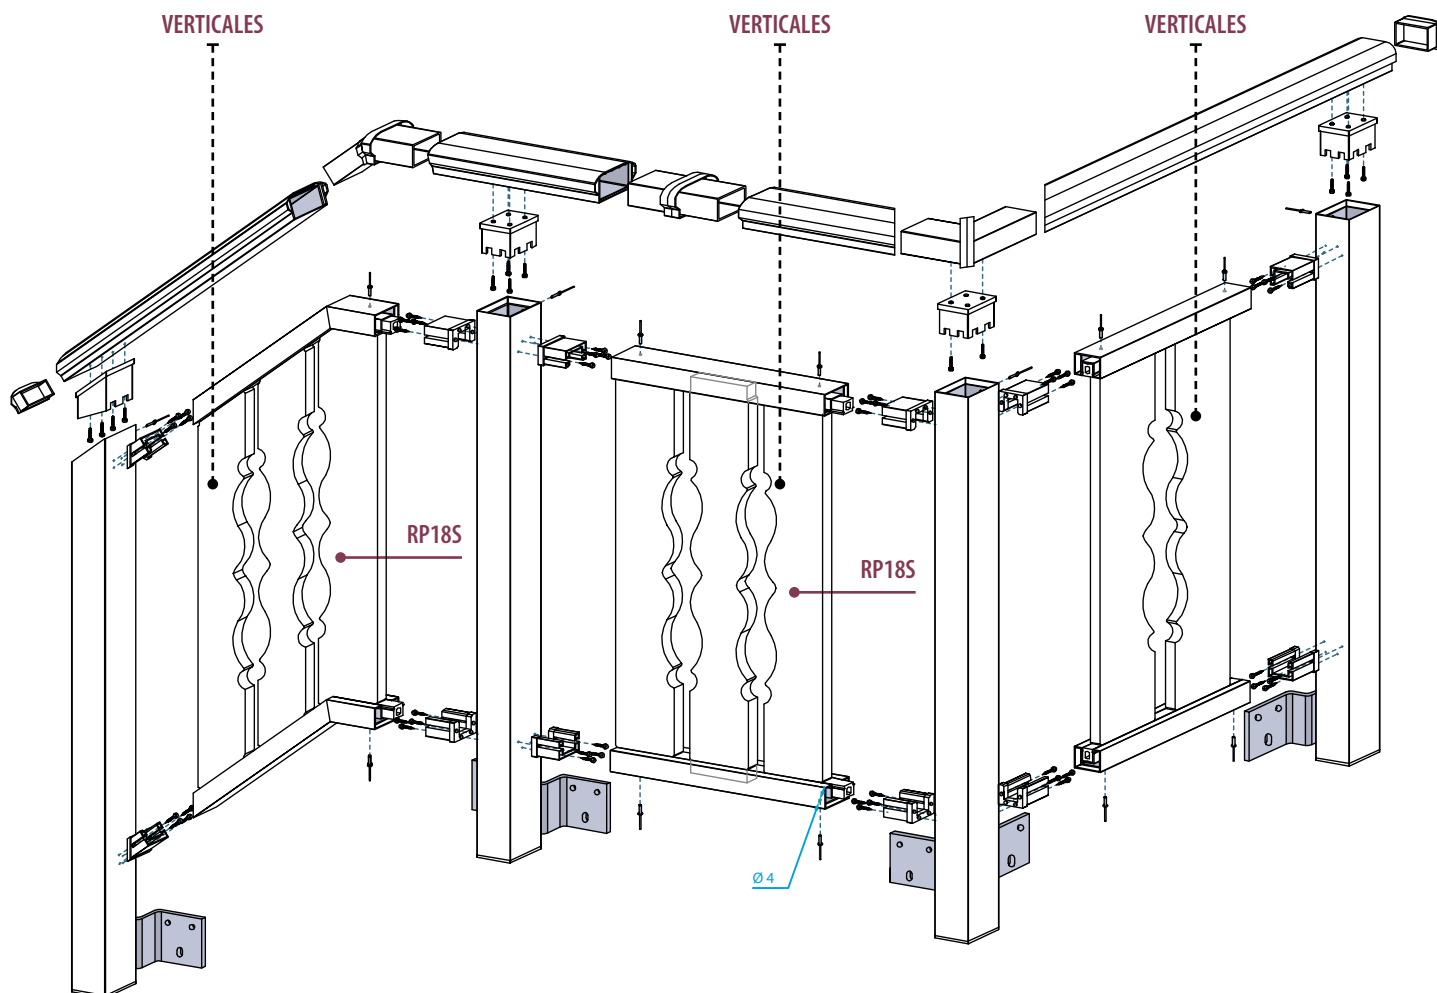

HEIDI 3

GARDE-CORPS DE BALCON / ESCALIER PVC

EKO Line
outdoor solutions

CE EN 1090

Couleurs disponibles :

WOOD

PIN
CERISIER
CHÊNE CLASSIQUE
NOYER

GARDE-CORPS DE BALCON / ESCALIER PVC TABLEAU SYNOPTIQUE

SUR LE DESSIN :

Systemes de fixation de type « B » AVANT

LÉGENDE DES ÉLÉMENTS QUI LE COMPOSENT

Les éléments qui le composent sont les mêmes que pour le modèle HEIDI 1

Les VERTICALES changent

VERTICALES	Page
RP18S profilé moulé 120x20 PVC expansé avec pellicule	16/P

DISPONIBLE SUR DEMANDE :
GABARITS POUR FIXATION INSERTS