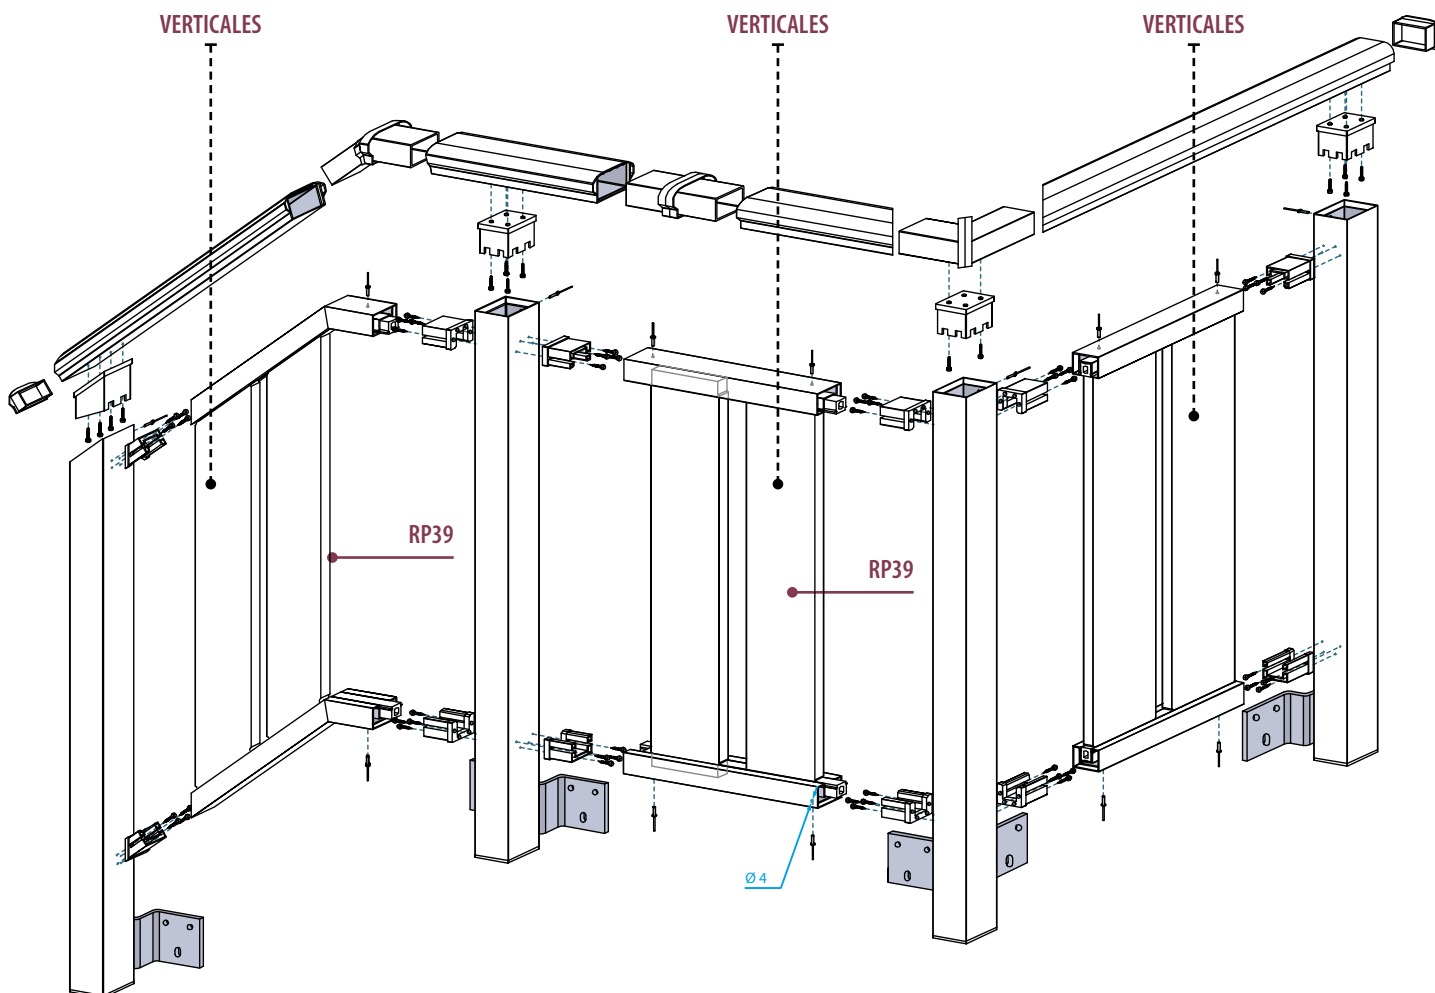

HEIDI 4

GARDE-CORPS DE BALCON / ESCALIER PVC

EKO Line
outdoor solutions

CE EN 1090

Couleurs disponibles :

RAL
EXTRUDÉS SANS PELLICULE
BLANC RAL 9003

WOOD

PIN
CERISIER
CHÊNE CLASSIQUE
NOYER
ACAJOU
CHÊNE BLANCHI
CHÊNE
VERT FONCÉ

GARDE-CORPS DE BALCON / ESCALIER PVC TABLEAU SYNOPTIQUE

SUR LE DESSIN :

Systemes de fixation de type « B » AVANT

LÉGENDE DES ÉLÉMENTS QUI LE COMPOSENT

Les éléments qui le composent sont les mêmes que pour le modèle HEIDI 1

Les VERTICALES changent

VERTICALES	Page
RP39 profilé rectangulaire PVC expansé avec pellicule 160x20	15/P

DISPONIBLE SUR DEMANDE :
GABARITS POUR FIXATION INSERTS