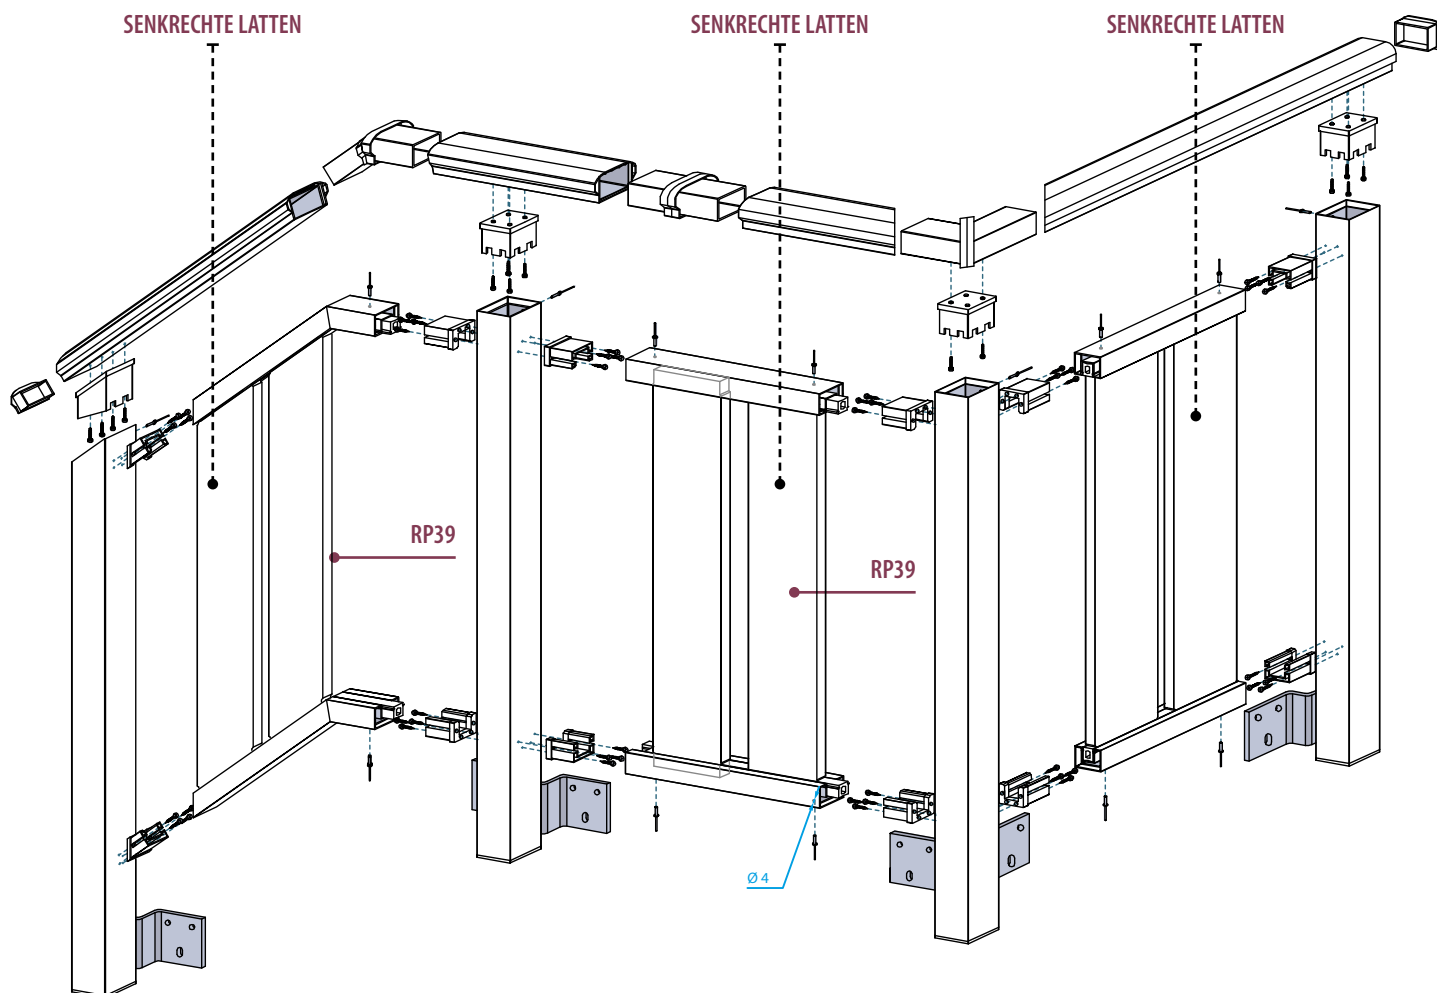

# HEIDI 4

BALKON- /STIEGENGELÄNDER AUS PVC

**EKO Line**  
outdoor solutions

CE EN 1090

Verfügbare Farben:

**RAL**  
EXTRUDIERT PROFILES, NICHT ÜBERZOGEN  
WEISS RAL 9003

**WOOD**

FICHTE  
GOLDEN OAK  
EICHE KLASSISCH  
NUSSHOLZ GEFLAMMT  
MAHAGONI  
EICHE GEBLEICHT  
EICHE  
DUNKELGRÜN

## BALKON- /STIEGENGELÄNDER AUS PVC ÜBERSICHTSBILD

ZEICHNUNG:

Befestigungssystem Typ „B“ STIRNSEITIG

### BESCHREIBUNG DER BESTANDTEILE

Die Bestandteile sind identisch mit jenen des Modells HEIDI 1

SENKRECHTE LATTEN modellabhängig

#### SENKRECHTE LATTEN

RP39	Rechteckprofil aus PVC-Hartschaum, überzogen 160x20	Seite 15/P
------	-----------------------------------------------------	------------

**AUF ANFRAGE ERHÄLTlich:**

SCHABLONEN FÜR BEFESTIGUNG DER EINSÄTZE