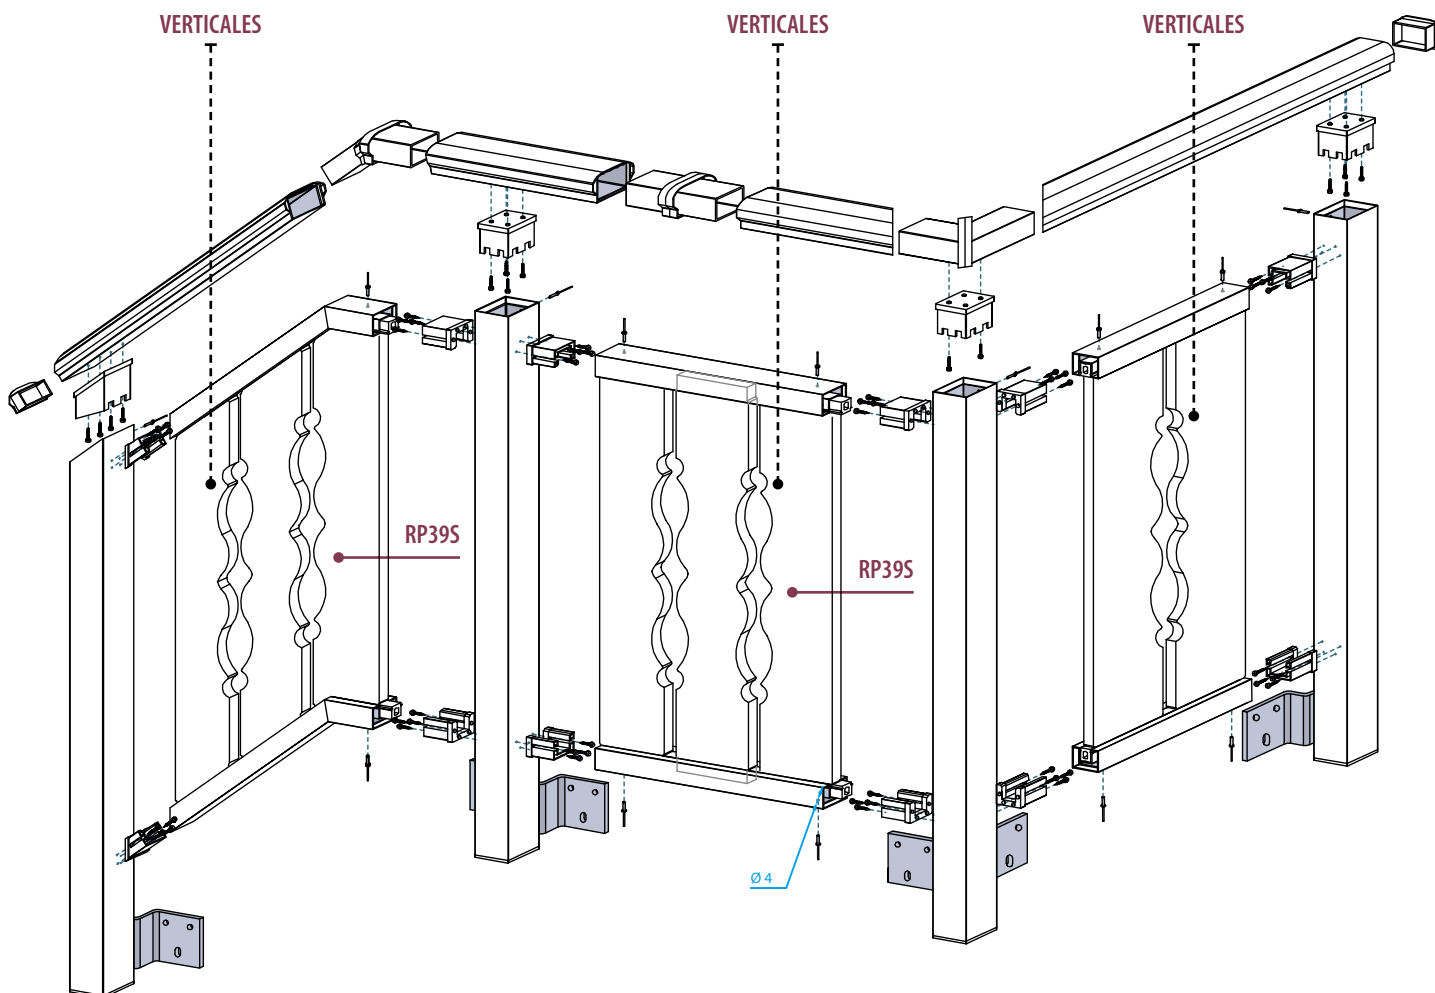

HEIDI 5

GARDE-CORPS DE BALCON / ESCALIER PVC

EKO Line
outdoor solutions

CE EN 1090

Couleurs disponibles :

WOOD

PIN
CERISIER
CHÊNE CLASSIQUE
NOYER

GARDE-CORPS DE BALCON / ESCALIER PVC TABLEAU SYNOPTIQUE

SUR LE DESSIN :

Systemes de fixation de type « B » AVANT

LÉGENDE DES ÉLÉMENTS QUI LE COMPOSENT

Les éléments qui le composent sont les mêmes que pour le modèle HEIDI 1

Les VERTICALES changent

VERTICALES	Page
RP395 profilé moulé 155x20 PVC expansé avec pellicule	16/P

DISPONIBLE SUR DEMANDE :
GABARITS POUR FIXATION INSERTS