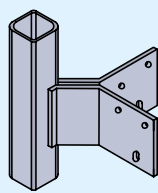

BAC À FLEURS LINEARE et DECORO

Page

1000 - 1500 - 2000 mm mesures standard ou sur dessin

Bac à fleurs avec bord linéaire

44/P

Bac à fleurs avec bord élaboré

44/P

NON DISPONIBLES :

FAÇADE DE BALCON LINEARE et DECORO

NON DISPONIBLE

H: 125 mm - 160 mm - 250 mm - 320 mm - 375 mm

VARIANTES PANNEAU

NON DISPONIBLE

Panneau central AVEC FORME standard et sur dessin

Panneau central « SOLEIL »

Panneau « OBLIQUE »

Panneau central « LOSANGE »

Panneau « MICROPERFORÉ »

SYSTÈMES DE FIXATION MÂTS :

Type « B » AVANT

Sur le dessin : fixation
EXTRÉMITÉ DROITE*

RS72D/S - RS73D/S
page 23/P - 24/P

RS74 - RS75
page 25/P

RS76 - RS77
page 26/P

Type « C » SUR LE CARRELAGE

RS61AS - RS62AS
page 27/P

RS61AN - RS62AN
page 28/P

Type « F » SOUS LE CARRELAGE

RS78CF - RS79CF
page 29/P

RS78AF - RS79AF
page 30/P

* La variante EXTRÉMITÉ GAUCHE est symétrique