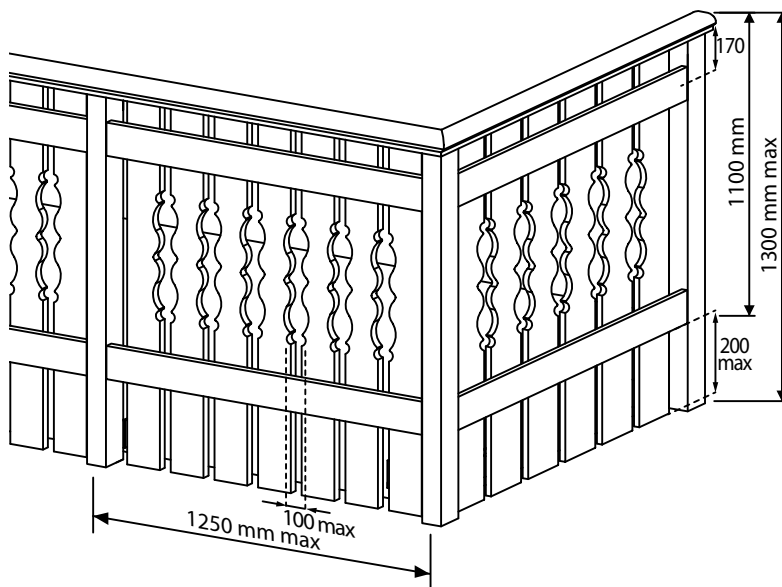

ISOLDE

GARDE-CORPS DE BALCON / ESCALIER PVC

EKO Line
outdoor solutions

CE EN 1090

Couleurs disponibles :

WOOD

PIN
CERISIER
CHÊNE CLASSIQUE
NOYER

DISPONIBLE À LA DEMANDE :

BAC À FLEURS LINEARE et DECORO

Page

1000 - 1500 - 2000 mm mesures standard ou sur dessin

Bac à fleurs avec bord linéaire

44/P

Bac à fleurs avec bord élaboré

44/P

NON DISPONIBLES :

FAÇADE DE BALCON LINEARE et DECORO

NON DISPONIBLE

H: 125 mm - 160 mm - 250 mm - 320 mm - 375 mm

VARIANTES PANNEAU

NON DISPONIBLE

Panneau central AVEC FORME standard et sur dessin

Panneau central « SOLEIL »

Panneau « OBLIQUE »