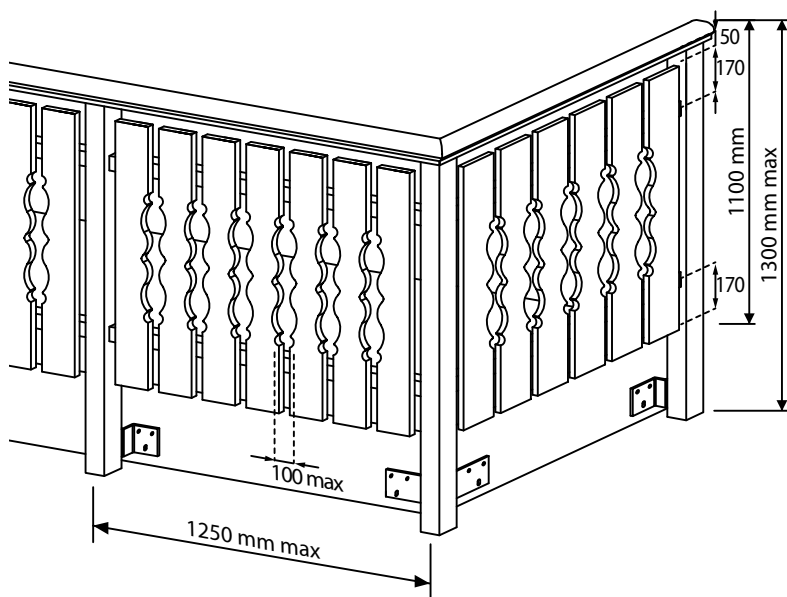

## GARDE-CORPS DE BALCON / ESCALIER PVC

**EKO Line**  
outdoor solutions

CE EN 1090

Couleurs disponibles :

WOOD

PIN  
CERISIER  
CHÊNE CLASSIQUE  
NOYER

### DISPONIBLE À LA DEMANDE :

| FAÇADE DE BALCON LINEARE et DECORO            | Page |
|---|------|
| H: 125 mm - 160 mm - 250 mm - 320 mm - 375 mm |      |
| Bande façade de balcon avec bord linéaire     | 39/P |
| Bande façade de balcon avec bord élaboré      | 39/P |

| BAC À FLEURS LINEARE et DECORO                       | Page |
|--|------|
| 1000 - 1500 - 2000 mm mesures standard ou sur dessin |      |
| Bac à fleurs avec bord linéaire                      | 44/P |
| Bac à fleurs avec bord élaboré                       | 44/P |