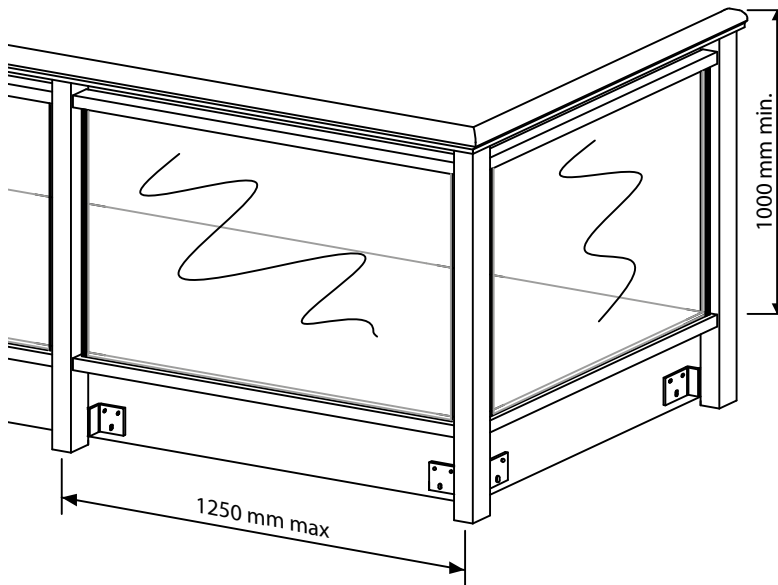

# KRISTAL

GARDE-CORPS DE BALCON / ESCALIER PVC

CE EN 1090

**EKO Line**  
outdoor solutions

Couleurs disponibles :

**RAL**  
EXTRUDÉS SANS PELLICULE  
BLANC RAL 9003

**WOOD**

PIN  
CERISIER  
CHÊNE CLASSIQUE  
NOYER  
ACAJOU  
CHÊNE BLANCHI  
CHÊNE  
VERT FONCÉ

**TECH**

GRIS CLAIR RAL 7004  
GRIS FONCÉ RAL 7016

**NON DISPONIBLES :**

**FAÇADE DE BALCON LINEARE et DECORO** NON DISPONIBLE  
H: 125 mm - 160 mm - 250 mm - 320 mm - 375 mm

**BAC À FLEURS LINEARE et DECORO** NON DISPONIBLE  
1000 - 1500 - 2000 mm mesures standard ou sur dessin