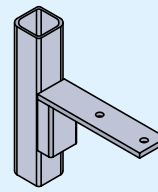

**VARIANTES PANNEAU** NON DISPONIBLE  
Panneau central AVEC FORME standard et sur dessin  
Panneau central « SOLEIL »  
Panneau « OBLIQUE »  
Panneau central « LOSANGE »  
Panneau « MICROPERFORÉ »

**SYSTÈMES DE FIXATION MÂTS :**

**Type « B » AVANT**

Sur le dessin : fixation  
EXTRÉMITÉ DROITE\*

**RS72D/S - RS73D/S**  
page 23/P - 24/P

**RS74 - RS75**  
page 25/P

**RS76 - RS77**  
page 26/P

**Type « C » SUR LE CARRELAGE**

**RS61AS - RS62AS**  
page 27/P

**RS61AN - RS62AN**  
page 28/P

**Type « F » SOUS LE CARRELAGE**

**RS78CF - RS79CF**  
page 29/P

**RS78AF - RS79AF**  
page 30/P

\* La variante EXTRÉMITÉ GAUCHE est symétrique