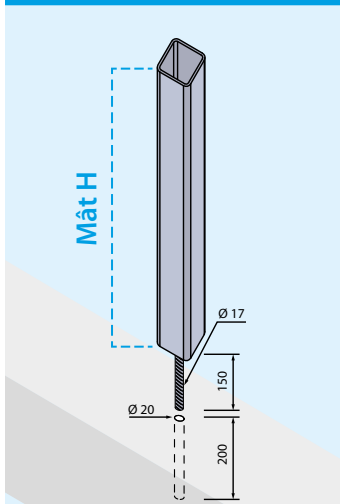

MEGAN (160 x 20)

CLÔTURE ALUMINIUM

METAL Line
outdoor solutions

Couleurs disponibles :

RAL
EXTRUDÉS SANS PELLICULE
BLANC RAL 9003

WOOD

PIN
CERISIER
CHÊNE CLASSIQUE
NOYER
CHÊNE BLANCHI
CHÊNE

FIXATION de Type « E » À MURER

SYSTÈME DE FIXATION MÂT - SUR DEMANDE

De TYPE « C » AVEC PLAQUE À 4 TROUS

De TYPE « D » AVEC GOUJON CENTRAL

FIXATION MÂT de TYPE « C »

AVEC PLAQUE À 4 TROUS PRÉ-SOUDÉE GALVANISÉE À CHAUD

Code	Description	Hauteur	Page
RS61Z	profilé renforcement mât de 65x65	H 100 cm	34/P
RS62Z	profilé renforcement mât de 65x65	H 120 cm	34/P
RS63Z	profilé renforcement mât de 65x65	H 150 cm	34/P

AVEC PLAQUE À 4 TROUS PRÉ-SOUDÉE GALVANISÉE À CHAUD ET PEINTE

Code	Description	Hauteur	Page
RS61V	profilé renforcement mât de 65x65	H 100 cm	34/P
RS62V	profilé renforcement mât de 65x65	H 120 cm	34/P
RS63V	profilé renforcement mât de 65x65	H 150 cm	34/P

FIXATION MÂT de TYPE « D »

AVEC GOUJON CENTRAL GALVANISÉ À CHAUD

Code	Description	Hauteur	Page
RS68Z	profilé renforcement mât de 65x65	H 100 cm	36/P
RS69Z	profilé renforcement mât de 65x65	H 120 cm	36/P