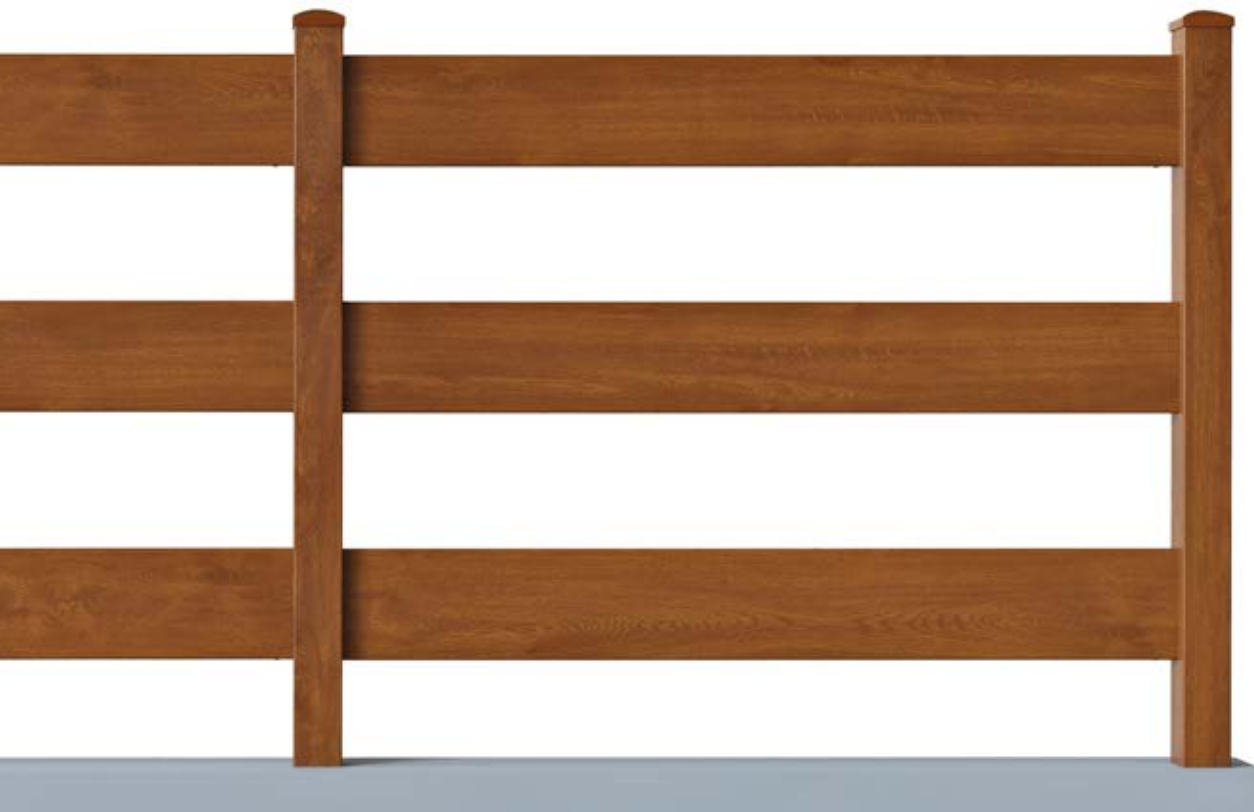

MEGAN (160 x 20)

CLÔTURE ALUMINIUM

METAL Line
outdoor solutions

Couleurs disponibles :

RAL
EXTRUDÉS SANS PELLICULE
BLANC RAL 9003

WOOD

PIN
CERISIER
CHÊNE CLASSIQUE
NOYER
CHÊNE BLANCHI
CHÊNE

FIXATION de Type « E » À MURER

SYSTÈME DE FIXATION MÂT - SUR DEMANDE

De TYPE « C » AVEC PLAQUE À 4 TROUS

De TYPE « D » AVEC GOUJON CENTRAL

FIXATION MÂT de TYPE « C »

AVEC PLAQUE À 4 TROUS PRÉ-SOUDÉE GALVANISÉE À CHAUD

Code	Description	Hauteur	Page
RS61Z	profilé renforcement mât de 65x65	H 100 cm	34/P
RS62Z	profilé renforcement mât de 65x65	H 120 cm	34/P
RS63Z	profilé renforcement mât de 65x65	H 150 cm	34/P

AVEC PLAQUE À 4 TROUS PRÉ-SOUDÉE GALVANISÉE À CHAUD ET PEINTE

Code	Description	Hauteur	Page
RS61V	profilé renforcement mât de 65x65	H 100 cm	34/P
RS62V	profilé renforcement mât de 65x65	H 120 cm	34/P
RS63V	profilé renforcement mât de 65x65	H 150 cm	34/P