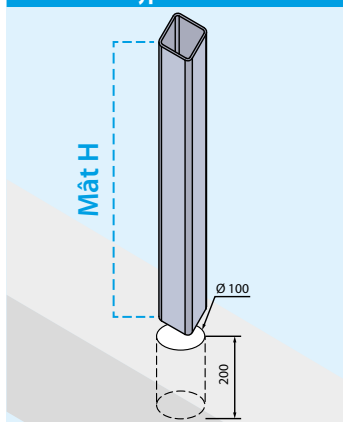

MEGAN (160 x 20)

CLÔTURE ALUMINIUM

METAL Line
outdoor solutions

Couleurs disponibles :

RAL
EXTRUDÉS SANS PELLICULE
BLANC RAL 9003

WOOD

PIN
CERISIER
CHÊNE CLASSIQUE
NOYER
CHÊNE BLANCHI
CHÊNE

FIXATION de Type « E » À MURER

SYSTÈME DE FIXATION MÂT - SUR DEMANDE

De TYPE « C » AVEC PLAQUE À 4 TROUS

De TYPE « D » AVEC GOUJON CENTRAL

FIXATION MÂT de TYPE « C »

AVEC PLAQUE À 4 TROUS PRÉ-SOUDÉE GALVANISÉE À CHAUD

Code	Description	Hauteur	Page
RS61Z	profilé renforcement mât de 65x65	H 100 cm	34/P
RS62Z	profilé renforcement mât de 65x65	H 120 cm	34/P
RS63Z	profilé renforcement mât de 65x65	H 150 cm	34/P

AVEC PLAQUE À 4 TROUS PRÉ-SOUDÉE GALVANISÉE À CHAUD ET PEINTE

Code	Description	Hauteur	Page
RS61V	profilé renforcement mât de 65x65	H 100 cm	34/P
RS62V	profilé renforcement mât de 65x65	H 120 cm	34/P
RS63V	profilé renforcement mât de 65x65	H 150 cm	34/P