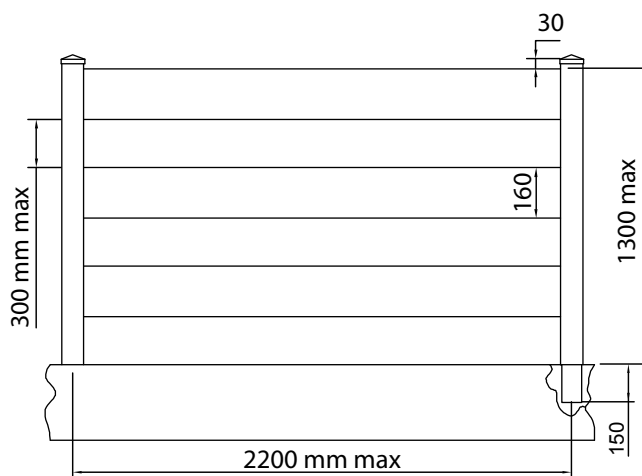

MEGAN (160 x 20)

CLÔTURE ALUMINIUM

METAL Line
outdoor solutions

Couleurs disponibles :

RAL
EXTRUDÉS SANS PELLICULE
BLANC RAL 9003

WOOD

PIN
CERISIER
CHÊNE CLASSIQUE
NOYER
CHÊNE BLANCHI
CHÊNE

FIXATION de Type « E » À MURER

SYSTÈME DE FIXATION MÂT - SUR DEMANDE

De TYPE « C » AVEC PLAQUE À 4 TROUS

De TYPE « D » AVEC GOUJON CENTRAL

FIXATION MÂT de TYPE « C »

AVEC PLAQUE À 4 TROUS PRÉ-SOUDÉE GALVANISÉE À CHAUD

Code	Description	Hauteur	Page
RS61Z	profilé renforcement mât de 65x65	H 100 cm	34/P
RS62Z	profilé renforcement mât de 65x65	H 120 cm	34/P
RS63Z	profilé renforcement mât de 65x65	H 150 cm	34/P

AVEC PLAQUE À 4 TROUS PRÉ-SOUDÉE GALVANISÉE À CHAUD ET PEINTE

Code	Description	Hauteur	Page
RS61V	profilé renforcement mât de 65x65	H 100 cm	34/P
RS62V	profilé renforcement mât de 65x65	H 120 cm	34/P
RS63V	profilé renforcement mât de 65x65	H 150 cm	34/P

FIXATION MÂT de TYPE « D »

AVEC GOUJON CENTRAL GALVANISÉ À CHAUD

Code	Description	Hauteur	Page
RS68Z	profilé renforcement mât de 65x65	H 100 cm	36/P
RS69Z	profilé renforcement mât de 65x65	H 120 cm	36/P