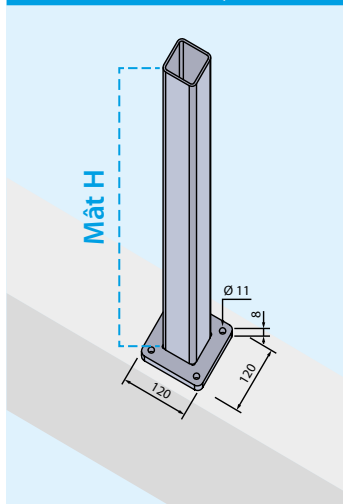

SYSTÈME DE FIXATION MÂT - SUR DEMANDE

De TYPE « C » AVEC PLAQUE À 4 TROUS

De TYPE « D » AVEC GOUJON CENTRAL

FIXATION MÂT de TYPE « C »

AVEC PLAQUE À 4 TROUS PRÉ-SOUDÉE GALVANISÉE À CHAUD

Code	Description	Hauteur	Page
RS61Z	profilé renforcement mât de 65x65	H 100 cm	34/P
RS62Z	profilé renforcement mât de 65x65	H 120 cm	34/P
RS63Z	profilé renforcement mât de 65x65	H 150 cm	34/P

AVEC PLAQUE À 4 TROUS PRÉ-SOUDÉE GALVANISÉE À CHAUD ET PEINTE

Code	Description	Hauteur	Page
RS61V	profilé renforcement mât de 65x65	H 100 cm	34/P
RS62V	profilé renforcement mât de 65x65	H 120 cm	34/P
RS63V	profilé renforcement mât de 65x65	H 150 cm	34/P

FIXATION MÂT de TYPE « D »

AVEC GOUJON CENTRAL GALVANISÉ À CHAUD

Code	Description	Hauteur	Page
RS68Z	profilé renforcement mât de 65x65	H 100 cm	36/P
RS69Z	profilé renforcement mât de 65x65	H 120 cm	36/P