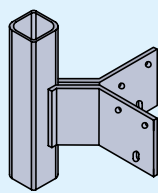

**VARIANTES PANNEAU** NON DISPONIBLE  
Panneau central AVEC FORME standard et sur dessin  
Panneau central « SOLEIL »  
Panneau « OBLIQUE »  
Panneau central « LOSANGE »  
Panneau « MICROPERFORÉ »

**SYSTÈMES DE FIXATION MÂTS :**

**Type « B » AVANT**

Sur le dessin : fixation  
EXTRÉMITÉ DROITE\*

**RS72D/S - RS73D/S**  
page 23/P - 24/P

**RS74 - RS75**  
page 25/P

**RS76 - RS77**  
page 26/P

**Type « C » SUR LE CARRELAGE**

**RS61AS - RS62AS**  
page 27/P

**RS61AN - RS62AN**  
page 28/P

**Type « F » SOUS LE CARRELAGE**

**RS78CF - RS79CF**  
page 29/P

**RS78AF - RS79AF**  
page 30/P

\* La variante EXTRÉMITÉ GAUCHE est symétrique