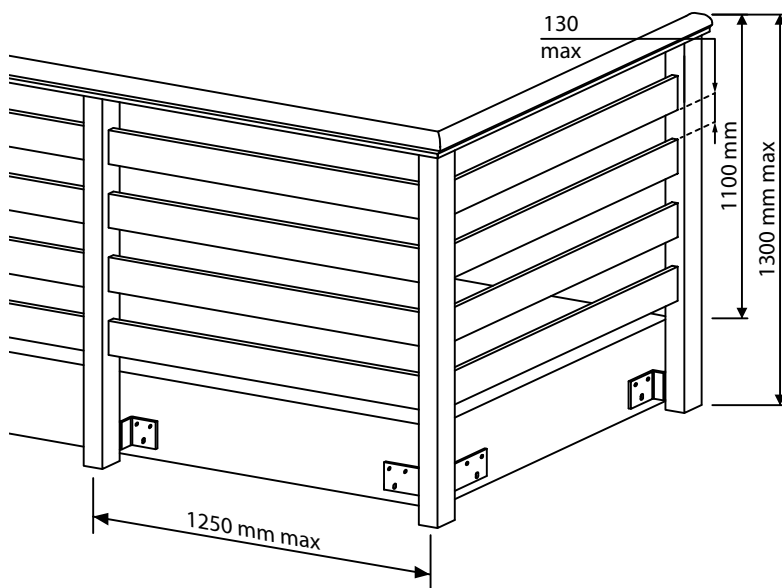

# MEGAN (125 x 20)

GARDE-CORPS DE BALCON / ESCALIER PVC - ALUMINIUM

CE EN 1090

**METAL Line**  
outdoor solutions

Couleurs disponibles :

**RAL**  
EXTRUDÉS SANS PELLICULE  
BLANC RAL 9003

**WOOD**

PIN  
CERISIER  
CHÊNE CLASSIQUE  
NOYER  
ACAJOU  
CHÊNE BLANCHI  
CHÊNE  
VERT FONCÉ

**TECH**

GRIS CLAIR RAL 7004  
GRIS FONCÉ RAL 7016

**NON DISPONIBLES :**

**FAÇADE DE BALCON LINEARE et DECORO** NON DISPONIBLE  
H: 125 mm - 160 mm - 250 mm - 320 mm - 375 mm

**BAC À FLEURS LINEARE et DECORO** NON DISPONIBLE  
1000 - 1500 - 2000 mm mesures standard ou sur dessin