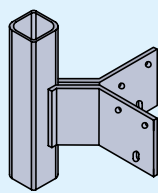

VARIANTES PANNEAU NON DISPONIBLE
Panneau central AVEC FORME standard et sur dessin
Panneau central « SOLEIL »
Panneau « OBLIQUE »
Panneau central « LOSANGE »
Panneau « MICROPERFORÉ »

SYSTÈMES DE FIXATION MÂTS :

Type « B » AVANT

Sur le dessin : fixation
EXTRÉMITÉ DROITE*

RS72D/S - RS73D/S
page 23/P - 24/P

RS74 - RS75
page 25/P

RS76 - RS77
page 26/P

Type « C » SUR LE CARRELAGE

RS61AS - RS62AS
page 27/P

RS61AN - RS62AN
page 28/P

Type « F » SOUS LE CARRELAGE

RS78CF - RS79CF
page 29/P

RS78AF - RS79AF
page 30/P

* La variante EXTRÉMITÉ GAUCHE est symétrique