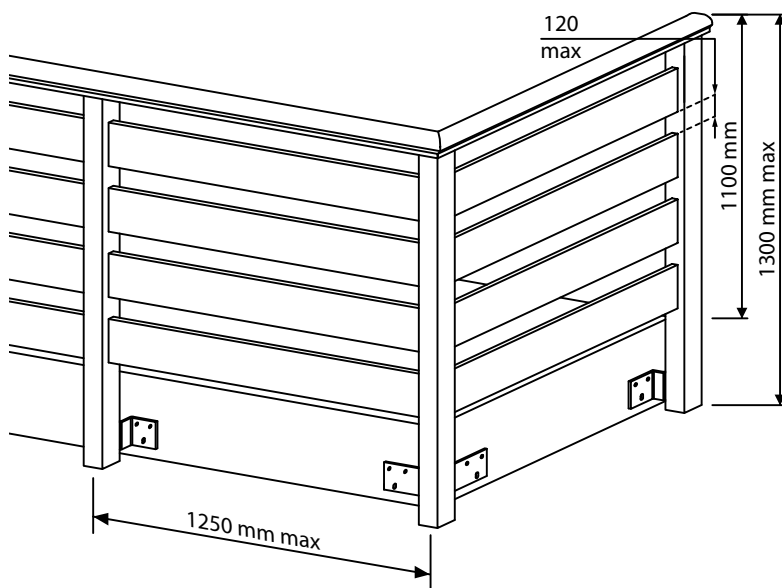

MEGAN (160 x 20)

GARDE-CORPS DE BALCON / ESCALIER PVC - ALUMINIUM

CE EN 1090

METAL Line
outdoor solutions

Couleurs disponibles :

RAL
EXTRUDÉS SANS PELLICULE
BLANC RAL 9003

WOOD

PIN
CERISIER
CHÊNE CLASSIQUE
NOYER
ACAJOU
CHÊNE BLANCHI
CHÊNE
VERT FONCÉ

TECH

GRIS CLAIR RAL 7004
GRIS FONCÉ RAL 7016

NON DISPONIBLES :

FAÇADE DE BALCON LINEARE et DECORO NON DISPONIBLE
H: 125 mm - 160 mm - 250 mm - 320 mm - 375 mm

BAC À FLEURS LINEARE et DECORO NON DISPONIBLE
1000 - 1500 - 2000 mm mesures standard ou sur dessin