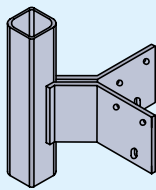

VARIANTES PANNEAU NON DISPONIBLE
Panneau central AVEC FORME standard et sur dessin
Panneau central « SOLEIL »
Panneau « OBLIQUE »
Panneau central « LOSANGE »
Panneau « MICROPERFORÉ »

SYSTÈMES DE FIXATION MÂTS :

Type « B » AVANT

Sur le dessin : fixation
EXTRÉMITÉ DROITE*

RS72D/S - RS73D/S
page 23/P - 24/P

RS74 - RS75
page 25/P

RS76 - RS77
page 26/P

Type « C » SUR LE CARRELAGE

RS61AS - RS62AS
page 27/P

RS61AN - RS62AN
page 28/P

Type « F » SOUS LE CARRELAGE

RS78CF - RS79CF
page 29/P

RS78AF - RS79AF
page 30/P

* La variante EXTRÉMITÉ GAUCHE est symétrique