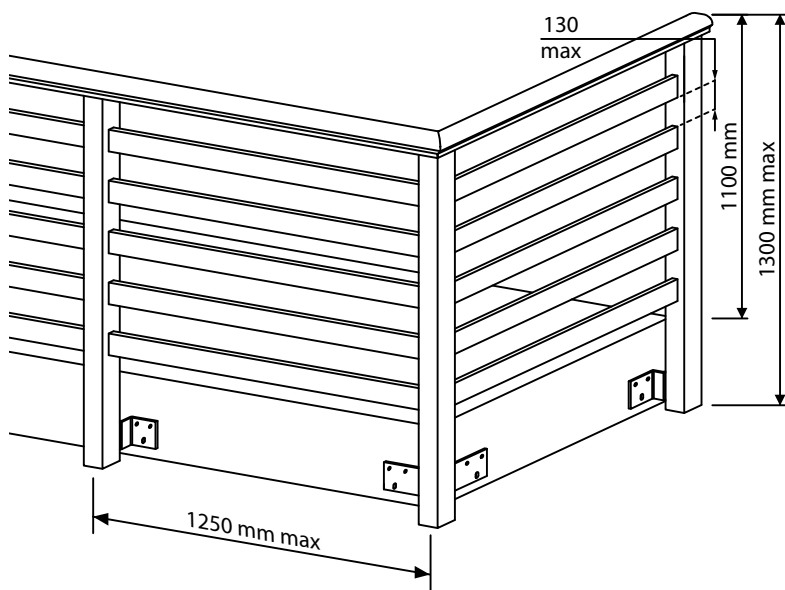

MEGAN (80 x 20)

GARDE-CORPS DE BALCON / ESCALIER PVC - ALUMINIUM

CE EN 1090

METAL Line
outdoor solutions

Couleurs disponibles :

RAL
EXTRUDÉS SANS PELLICULE
BLANC RAL 9003

WOOD

PIN
CERISIER
CHÊNE CLASSIQUE
NOYER
ACAJOU
CHÊNE BLANCHI
CHÊNE
VERT FONCÉ

TECH

GRIS CLAIR RAL 7004
GRIS FONCÉ RAL 7016

NON DISPONIBLES :

FAÇADE DE BALCON LINEARE et DECORO NON DISPONIBLE
H: 125 mm - 160 mm - 250 mm - 320 mm - 375 mm

BAC À FLEURS LINEARE et DECORO NON DISPONIBLE
1000 - 1500 - 2000 mm mesures standard ou sur dessin