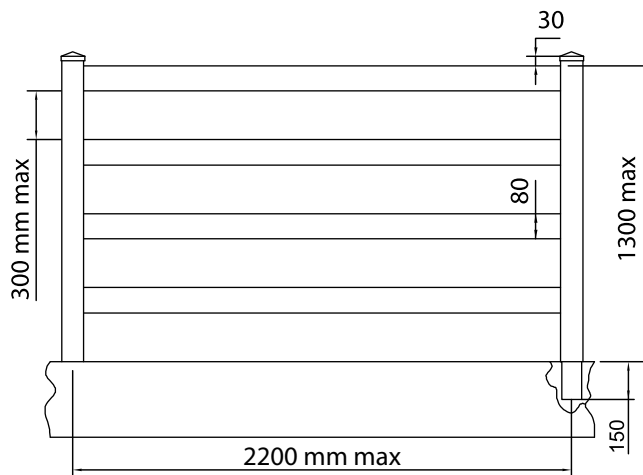

MEGAN (80 x 20)

CLÔTURE ALUMINIUM

METAL Line
outdoor solutions

Couleurs disponibles :

RAL
EXTRUDÉS SANS PELLICULE
BLANC RAL 9003

WOOD

PIN
CERISIER
CHÊNE CLASSIQUE
NOYER
CHÊNE BLANCHI
CHÊNE

FIXATION de Type « E » À MURER

SYSTÈME DE FIXATION MÂT - SUR DEMANDE

De TYPE « C » AVEC PLAQUE À 4 TROUS

De TYPE « D » AVEC GOUJON CENTRAL

FIXATION MÂT de TYPE « C »

Page

AVEC PLAQUE À 4 TROUS PRÉ-SOUDÉE GALVANISÉE À CHAUD

RS61Z	profilé renforcement mât de 65x65	H 100 cm	34/P
RS62Z	profilé renforcement mât de 65x65	H 120 cm	34/P
RS63Z	profilé renforcement mât de 65x65	H 150 cm	34/P

AVEC PLAQUE À 4 TROUS PRÉ-SOUDÉE GALVANISÉE À CHAUD ET PEINTE

RS61V	profilé renforcement mât de 65x65	H 100 cm	34/P
RS62V	profilé renforcement mât de 65x65	H 120 cm	34/P
RS63V	profilé renforcement mât de 65x65	H 150 cm	34/P