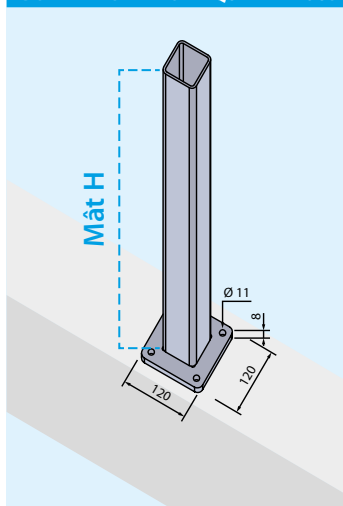

SYSTÈME DE FIXATION MÂT - SUR DEMANDE

De TYPE « C » AVEC PLAQUE À 4 TROUS

De TYPE « D » AVEC GOUJON CENTRAL

FIXATION MÂT de TYPE « C »

Page

AVEC PLAQUE À 4 TROUS PRÉ-SOUDÉE GALVANISÉE À CHAUD

RS61Z	profilé renforcement mât de 65x65	H 100 cm	34/P
RS62Z	profilé renforcement mât de 65x65	H 120 cm	34/P
RS63Z	profilé renforcement mât de 65x65	H 150 cm	34/P

AVEC PLAQUE À 4 TROUS PRÉ-SOUDÉE GALVANISÉE À CHAUD ET PEINTE

RS61V	profilé renforcement mât de 65x65	H 100 cm	34/P
RS62V	profilé renforcement mât de 65x65	H 120 cm	34/P
RS63V	profilé renforcement mât de 65x65	H 150 cm	34/P