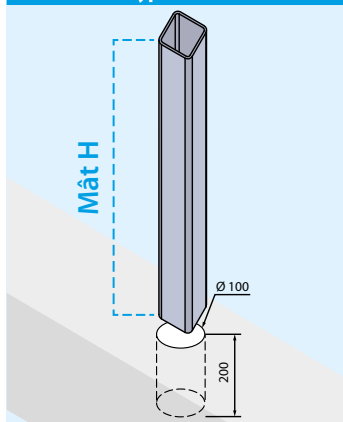

MEGAN (80 x 20)

CLÔTURE ALUMINIUM

METAL Line
outdoor solutions

Couleurs disponibles :

RAL
EXTRUDÉS SANS PELLICULE
BLANC RAL 9003

WOOD

PIN
CERISIER
CHÊNE CLASSIQUE
NOYER
CHÊNE BLANCHI
CHÊNE

FIXATION de Type « E » À MURER

SYSTÈME DE FIXATION MÂT - SUR DEMANDE

De TYPE « C » AVEC PLAQUE À 4 TROUS

De TYPE « D » AVEC GOUJON CENTRAL

FIXATION MÂT de TYPE « C »

Page

AVEC PLAQUE À 4 TROUS PRÉ-SOUDÉE GALVANISÉE À CHAUD

RS61Z	profilé renforcement mât de 65x65	H 100 cm	34/P
RS62Z	profilé renforcement mât de 65x65	H 120 cm	34/P
RS63Z	profilé renforcement mât de 65x65	H 150 cm	34/P