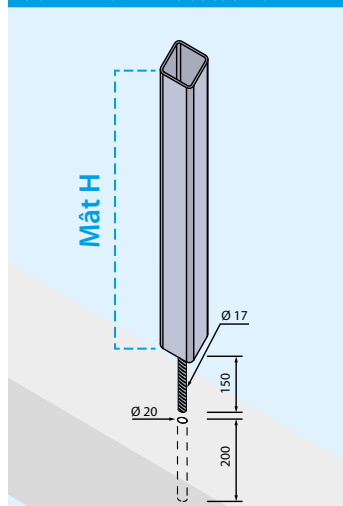

MEGAN (80 x 20)

CLÔTURE ALUMINIUM

METAL Line
outdoor solutions

Couleurs disponibles :

RAL
EXTRUDÉS SANS PELLICULE
BLANC RAL 9003

WOOD

PIN
CERISIER
CHÊNE CLASSIQUE
NOYER
CHÊNE BLANCHI
CHÊNE

FIXATION de Type « E » À MURER

SYSTÈME DE FIXATION MÂT - SUR DEMANDE

De TYPE « C » AVEC PLAQUE À 4 TROUS

De TYPE « D » AVEC GOUJON CENTRAL

FIXATION MÂT de TYPE « C »

Page

AVEC PLAQUE À 4 TROUS PRÉ-SOUDÉE GALVANISÉE À CHAUD

RS61Z	profilé renforcement mât de 65x65	H 100 cm	34/P
RS62Z	profilé renforcement mât de 65x65	H 120 cm	34/P
RS63Z	profilé renforcement mât de 65x65	H 150 cm	34/P

AVEC PLAQUE À 4 TROUS PRÉ-SOUDÉE GALVANISÉE À CHAUD ET PEINTE

RS61V	profilé renforcement mât de 65x65	H 100 cm	34/P
RS62V	profilé renforcement mât de 65x65	H 120 cm	34/P
RS63V	profilé renforcement mât de 65x65	H 150 cm	34/P