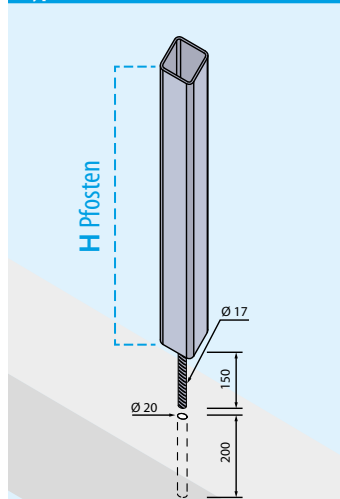

BEFESTIGUNG Typ „E“ EINGEMAUERT

BEFESTIGUNGSSYSTEME FÜR PFOSTEN - AUF ANFRAGE

Typ „C“ MIT PLATTE MIT 4 BOHRUNGEN

Typ „D“ MIT MITTELBOLZEN

PFOSTENBEFESTIGUNG Typ „C“

Seite

MIT ANGESCHWEISSTER FEUERVERZINKTER PLATTE MIT 4 BOHRUNGEN

RS61Z	Pfosten-Versteifungsprofil 65x65	H 100 cm	34/P
RS62Z	Pfosten-Versteifungsprofil 65x65	H 120 cm	34/P
RS63Z	Pfosten-Versteifungsprofil 65x65	H 150 cm	34/P

MIT ANGESCHWEISSTER FEUERVERZINKTER UND BESCHICHTETER PLATTE MIT 4 BOHRUNGEN

RS61V	Pfosten-Versteifungsprofil 65x65	H 100 cm	34/P
RS62V	Pfosten-Versteifungsprofil 65x65	H 120 cm	34/P
RS63V	Pfosten-Versteifungsprofil 65x65	H 150 cm	34/P

PFOSTENBEFESTIGUNG Typ „D“

MIT FEUERVERZINKTEM MITTELBOLZEN

RS68Z	Pfosten-Versteifungsprofil 65x65	H 100 cm	36/P
RS69Z	Pfosten-Versteifungsprofil 65x65	H 120 cm	36/P