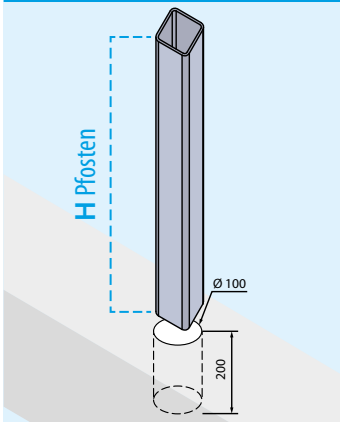

MEGAN (80 x 20)

UMZÄUNUNG AUS ALUMINIUM

METAL Line
outdoor solutions

Verfügbare Farben:

RAL
EXTRUDIERT PROFILE, NICHT ÜBERZOGEN
WEISS RAL 9003

WOOD

FICHTE
GOLDEN OAK
EICHE KLASSISCH
NUSSHOLZ GEFLAMMT
EICHE GEBLEICHT
EICHE

BEFESTIGUNG Typ „E“ EINGEMAUERT

BEFESTIGUNGSSYSTEME FÜR PFOSTEN - AUF ANFRAGE

Typ „C“ MIT PLATTE MIT 4 BOHRUNGEN

Typ „D“ MIT MITTELBOLZEN

PFOSTENBEFESTIGUNG Typ „C“

Seite

MIT ANGESCHWEISSTER FEUERVERZINKTER PLATTE MIT 4 BOHRUNGEN

RS61Z	Pfosten-Versteifungsprofil 65x65	H 100 cm	34/P
RS62Z	Pfosten-Versteifungsprofil 65x65	H 120 cm	34/P
RS63Z	Pfosten-Versteifungsprofil 65x65	H 150 cm	34/P

MIT ANGESCHWEISSTER FEUERVERZINKTER UND BESCHICHTETER PLATTE MIT 4 BOHRUNGEN