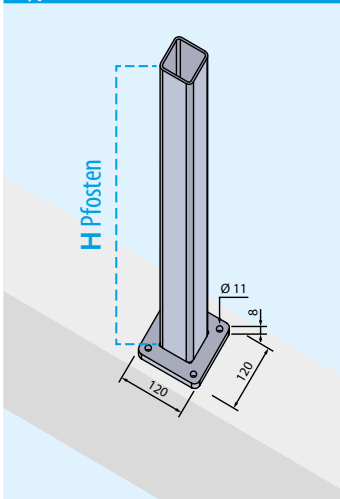

BEFESTIGUNG Typ „E“ EINGEMAUERT

BEFESTIGUNGSSYSTEME FÜR PFOSTEN - AUF ANFRAGE

Typ „C“ MIT PLATTE MIT 4 BOHRUNGEN

Typ „D“ MIT MITTELBOLZEN

PFOSTENBEFESTIGUNG Typ „C“

Seite

MIT ANGESCHWEISSTER FEUERVERZINKTER PLATTE MIT 4 BOHRUNGEN

RS61Z	Pfosten-Versteifungsprofil 65x65	H 100 cm	34/P
RS62Z	Pfosten-Versteifungsprofil 65x65	H 120 cm	34/P
RS63Z	Pfosten-Versteifungsprofil 65x65	H 150 cm	34/P

MIT ANGESCHWEISSTER FEUERVERZINKTER UND BESCHICHTETER PLATTE MIT 4 BOHRUNGEN

RS61V	Pfosten-Versteifungsprofil 65x65	H 100 cm	34/P
RS62V	Pfosten-Versteifungsprofil 65x65	H 120 cm	34/P
RS63V	Pfosten-Versteifungsprofil 65x65	H 150 cm	34/P

PFOSTENBEFESTIGUNG Typ „D“

MIT FEUERVERZINKTEM MITTELBOLZEN

RS68Z	Pfosten-Versteifungsprofil 65x65	H 100 cm	36/P
RS69Z	Pfosten-Versteifungsprofil 65x65	H 120 cm	36/P