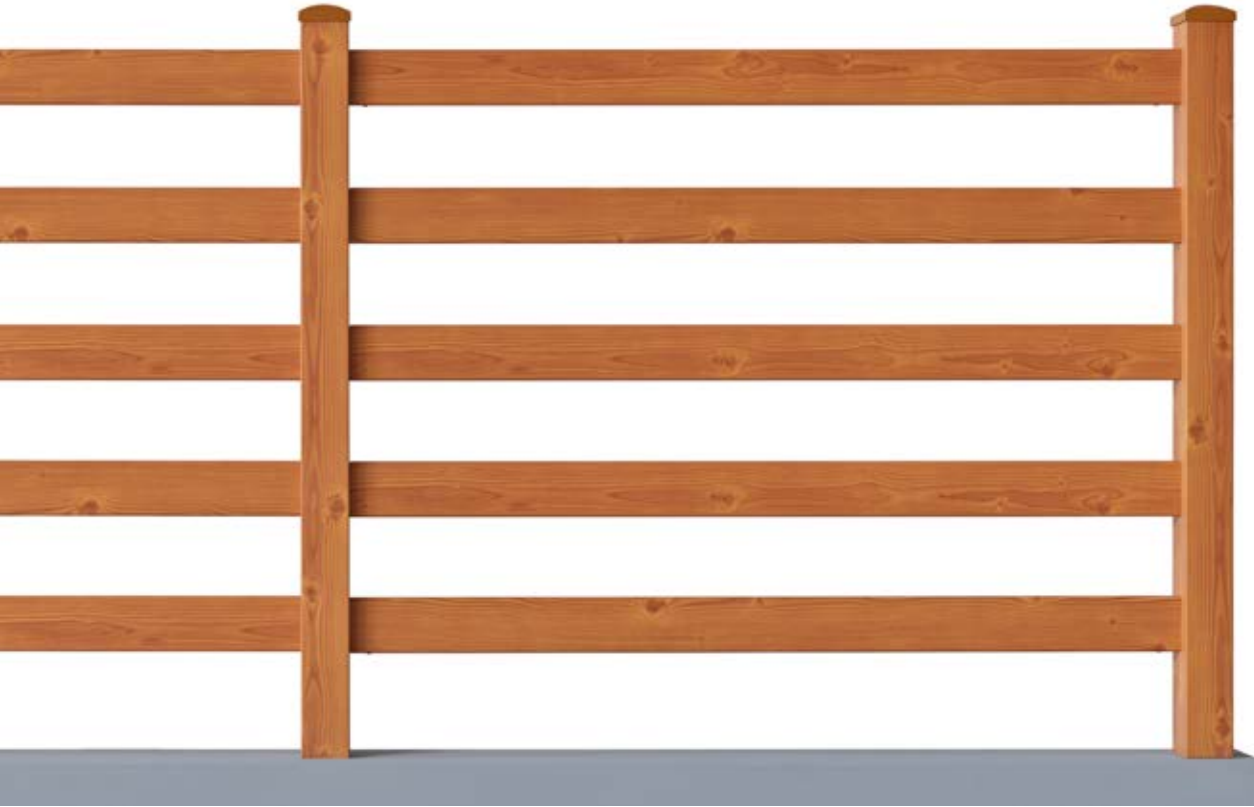

MEGAN (80 x 20)

UMZÄUNUNG AUS ALUMINIUM

METAL Line
outdoor solutions

Verfügbare Farben:

RAL
EXTRUDIERT PROFILE, NICHT ÜBERZOGEN
WEISS RAL 9003

WOOD

FICHTE
GOLDEN OAK
EICHE KLASSISCH
NUSSHOLZ GEFLAMMT
EICHE GEBLEICHT
EICHE

BEFESTIGUNG Typ „E“ EINGEMAUERT

BEFESTIGUNGSSYSTEME FÜR PFOSTEN - AUF ANFRAGE

Typ „C“ MIT PLATTE MIT 4 BOHRUNGEN

Typ „D“ MIT MITTELBOLZEN

PFOSTENBEFESTIGUNG Typ „C“

Seite

MIT ANGESCHWEISSTER FEUERVERZINKTER PLATTE MIT 4 BOHRUNGEN

RS61Z	Pfosten-Versteifungsprofil 65x65	H 100 cm	34/P
RS62Z	Pfosten-Versteifungsprofil 65x65	H 120 cm	34/P
RS63Z	Pfosten-Versteifungsprofil 65x65	H 150 cm	34/P

MIT ANGESCHWEISSTER FEUERVERZINKTER UND BESCHICHTETER PLATTE MIT 4 BOHRUNGEN