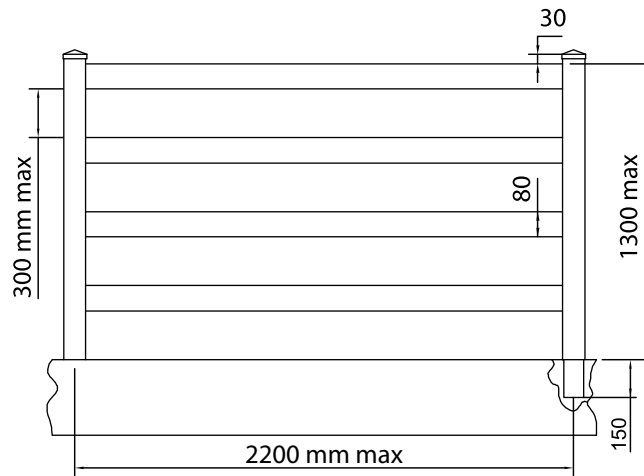

BEFESTIGUNG Typ „E“ EINGEMAUERT