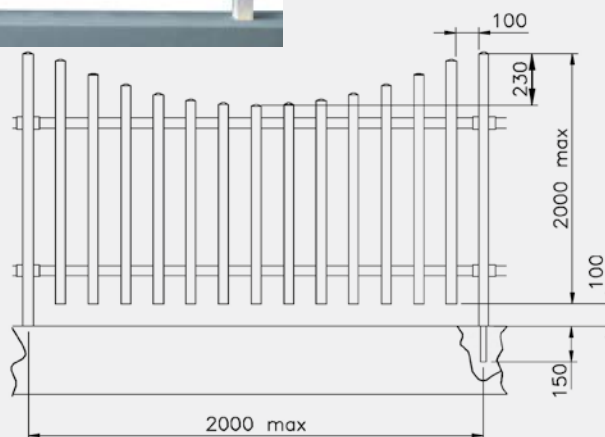

MONICA

CLÔTURE PVC

EKO Line
outdoor solutions

Couleurs disponibles :

RAL EXTRUDÉS SANS PELLICULE	
BLANC	RAL 9003
IVOIRE	RAL 1013
GRIS CLAIR	RAL 7004
GRIS FONCÉ	RAL 7016
VERT	RAL 6005
MARRON	RAL 8017
NOIR	RAL 9017

WOOD

PIN	_____
CERISIER	_____
CHÊNE CLASSIQUE	_____
NOYER	_____
ACAJOU	_____
CHÊNE BLANCHI	_____
CHÊNE	_____
VERT FONCÉ	_____

KATIA

CLÔTURE PVC

EKO Line
outdoor solutions

Couleurs disponibles :

RAL EXTRUDÉS SANS PELLICULE	
BLANC	RAL 9003
IVOIRE	RAL 1013
GRIS CLAIR	RAL 7004
GRIS FONCÉ	RAL 7016
VERT	RAL 6005
MARRON	RAL 8017
NOIR	RAL 9017