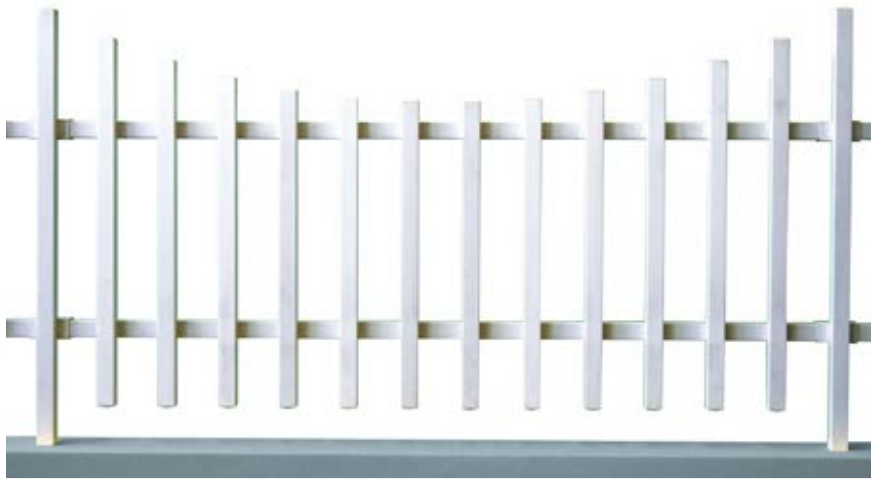

MONICA

UMZÄUNUNG AUS PVC

EKO Line
outdoor solutions

Verfügbare Farben:

RAL

EXTRUDIERT PROFILE, NICHT ÜBERZOGEN

WEISS	RAL 9003
ELFENBEIN	RAL 1013
HELLGRAU	RAL 7004
ANTHRAZITGRAU	RAL 7016
GRÜN	RAL 6005
BRAUN	RAL 8017
SCHWARZ	RAL 9017

WOOD

FICHTE	_____
GOLDEN OAK	_____
EICHE KLASSISCH	_____
NUSSHOLZ GEFLAMMT	_____
MAHAGONI	_____
EICHE GEBLEICHT	_____
EICHE	_____
DUNKELGRÜN	_____

KATIA

UMZÄUNUNG AUS PVC

EKO Line
outdoor solutions

Verfügbare Farben:

RAL

EXTRUDIERT PROFILE, NICHT ÜBERZOGEN

WEISS	RAL 9003
ELFENBEIN	RAL 1013
HELLGRAU	RAL 7004
ANTHRAZITGRAU	RAL 7016
GRÜN	RAL 6005
BRAUN	RAL 8017
SCHWARZ	RAL 9017

WOOD

FICHTE	_____
GOLDEN OAK	_____
EICHE KLASSISCH	_____
NUSSHOLZ GEFLAMMT	_____
MAHAGONI	_____
EICHE GEBLEICHT	_____
EICHE	_____
DUNKELGRÜN	_____