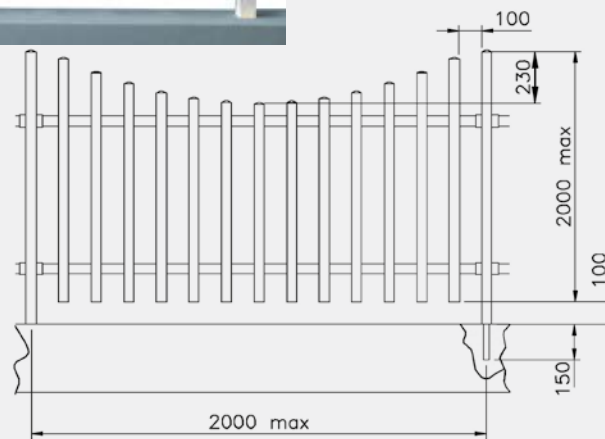

MONICA

UMZÄUNUNG AUS PVC

EKO Line
outdoor solutions

Verfügbare Farben:

RAL

EXTRUDIERT PROFILE, NICHT ÜBERZOGEN

WEISS	RAL 9003
ELFENBEIN	RAL 1013
HELLGRAU	RAL 7004
ANTHRAZITGRAU	RAL 7016
GRÜN	RAL 6005
BRAUN	RAL 8017
SCHWARZ	RAL 9017

WOOD

FICHTE	_____
GOLDEN OAK	_____
EICHE KLASSISCH	_____
NUSSHOLZ GEFLAMMT	_____
MAHAGONI	_____
EICHE GEBLEICHT	_____
EICHE	_____
DUNKELGRÜN	_____