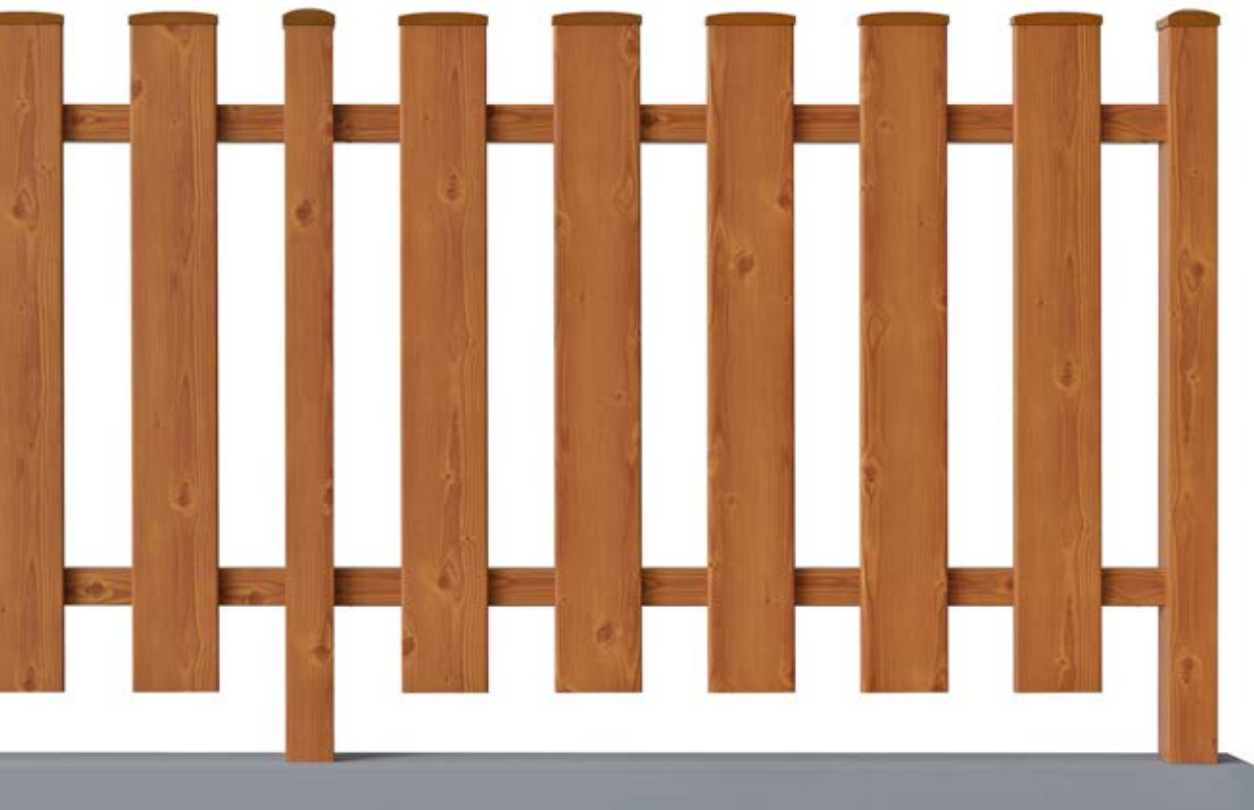

NOEMI

CLÔTURE PVC

EKO Line
outdoor solutions

Couleurs disponibles :

RAL
EXTRUDÉS SANS PELLICULE
BLANC RAL 9003

WOOD

PIN
CERISIER
CHÊNE CLASSIQUE
NOYER
CHÊNE BLANCHI
VERT FONCÉ

TECH

GRIS CLAIR RAL 7004
GRIS FONCÉ RAL 7016