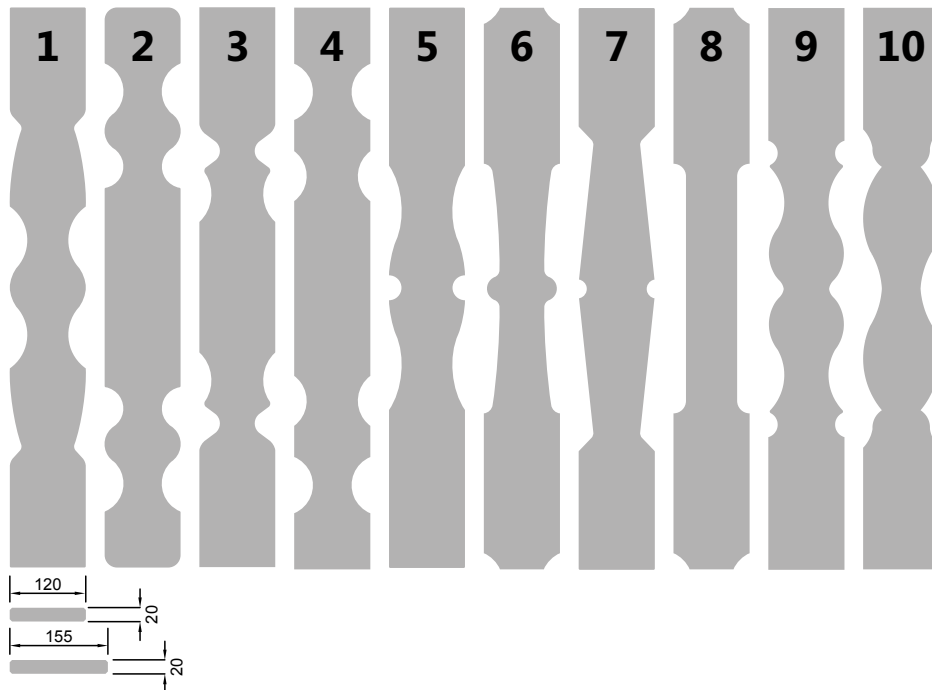

mit 10 Standardmustern

AUF ANFRAGE ERHÄLTlich für die entsprechenden Modelle

Verfügbare Farben:

- WOOD**
- FICHTE
  - GOLDEN OAK
  - EICHE KLASSISCH
  - NUSSHOLZ GEFLAMMT

**SENKRECHTE LATTEN: LATTEN AUS PVC-HARTSCHAUM nach Wahl**  
 10 Standardmuster - VERFÜGBAR im Katalog