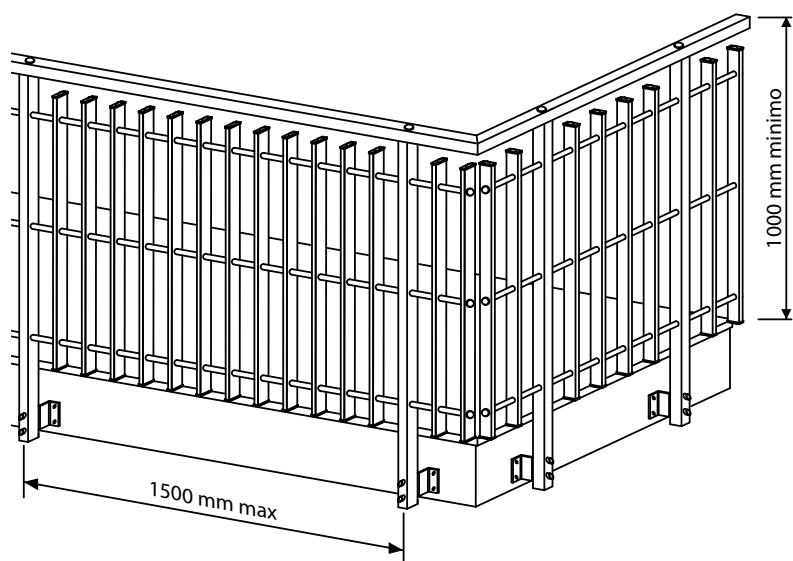

Couleurs disponibles :

RAL	
EXTRUDÉS SANS PELLICULE	
BLANC	RAL 9003
GRIS CLAIR	RAL 7004
GRIS FONCÉ	RAL 7016
VERT	RAL 6005
MARRON	RAL 8017
NOIR	RAL 9017

NON DISPONIBLES :

VARIANTE ESCALIER	NON DISPONIBLE
FAÇADE DE BALCON LINEARE et DECORO H: 125 mm - 160 mm - 250 mm - 320 mm - 375 mm	NON DISPONIBLE
BAC À FLEURS LINEARE et DECORO 1000 - 1500 - 2000 mm mesures standard ou sur dessin	NON DISPONIBLE
VARIANTES PANNEAU Panneau central AVEC FORME standard et sur dessin Panneau central « SOLEIL » Panneau « OBLIQUE » Panneau central « LOSANGE » Panneau « MICROPERFORÉ »	NON DISPONIBLE

SYSTÈME DE FIXATION MÂTS :

Type « B » AVANT AVEC SUPPORT

LÉGENDE :

1. RS04B/RS04BV Support frontal en fer galvanisé
2. RM73 Boulon en acier inox M10x70, tête hexagonale
3. RM59 Rondelles en acier inox Ø 10 mm
4. RM38 Écrou autobloquant en acier inox M10
5. RM17 Bouchon en PVC couvercle pour hexagone Ø 17 mm