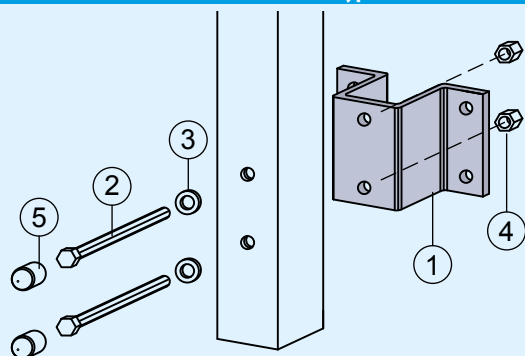

Couleurs disponibles :

RAL	
EXTRUDÉS SANS PELLICULE	
BLANC	RAL 9003
GRIS CLAIR	RAL 7004
GRIS FONCÉ	RAL 7016
VERT	RAL 6005
MARRON	RAL 8017
NOIR	RAL 9017

NON DISPONIBLES :

VARIANTE ESCALIER	NON DISPONIBLE
FAÇADE DE BALCON LINEARE et DECORO H: 125 mm - 160 mm - 250 mm - 320 mm - 375 mm	NON DISPONIBLE
BAC À FLEURS LINEARE et DECORO 1000 - 1500 - 2000 mm mesures standard ou sur dessin	NON DISPONIBLE
VARIANTES PANNEAU Panneau central AVEC FORME standard et sur dessin Panneau central « SOLEIL » Panneau « OBLIQUE » Panneau central « LOSANGE » Panneau « MICROPERFORÉ »	NON DISPONIBLE

SYSTÈME DE FIXATION MÂTS :

Type « B » AVANT AVEC SUPPORT

LÉGENDE :

1. RS04B/RS04BV Support frontal en fer galvanisé
2. RM73 Boulon en acier inox M10x70, tête hexagonale
3. RM59 Rondelles en acier inox Ø 10 mm
4. RM38 Écrou autobloquant en acier inox M10
5. RM17 Bouchon en PVC couvercle pour hexagone Ø 17 mm