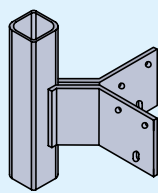

TECH

GRIS CLAIR RAL 7004
GRIS FONCÉ RAL 7016

DISPONIBLE À LA DEMANDE :

FAÇADE DE BALCON LINEARE et DECORO	Page
H: 125 mm - 160 mm - 250 mm - 320 mm - 375 mm	
Bande façade de balcon avec bord linéaire	39/P
Bande façade de balcon avec bord élaboré	39/P
BAC À FLEURS LINEARE et DECORO	
1000 - 1500 - 2000 mm mesures standard ou sur dessin	
Bac à fleurs avec bord linéaire	44/P
Bac à fleurs avec bord élaboré	44/P
VARIANTES PANNEAU	
Panneau central AVEC FORME standard et sur dessin	46/P
Panneau central « SOLEIL »	46/P
Panneau « OBLIQUE »	47/P
Panneau central « LOSANGE »	47/P
Panneau « MICROPERFORÉ »	48/P

SYSTÈMES DE FIXATION MÂTS :

Type « B » AVANT

Sur le dessin : fixation
EXTRÉMITÉ DROITE*

RS72D/S - RS73D/S
page 23/P - 24/P

RS74 - RS75
page 25/P

RS76 - RS77
page 26/P

Type « C » SUR LE CARRELAGE

RS61AS - RS62AS
page 27/P

RS61AN - RS62AN
page 28/P

Type « F » SOUS LE CARRELAGE

RS78CF - RS79CF
page 29/P

RS78AF - RS79AF
page 30/P

* La variante EXTRÉMITÉ GAUCHE est symétrique