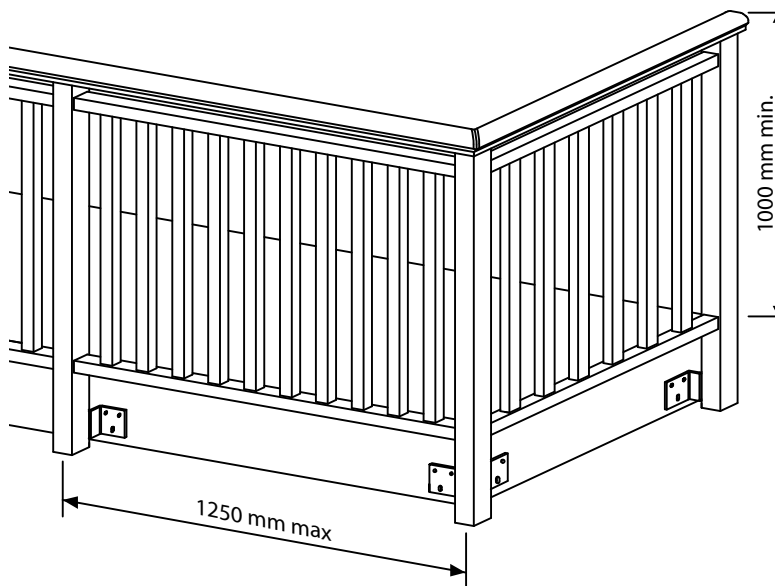

TRENTINA 1

GARDE-CORPS DE BALCON / ESCALIER PVC

CE EN 1090

EKO Line
outdoor solutions

Couleurs disponibles :

RAL
EXTRUDÉS SANS PELLICULE
BLANC RAL 9003

WOOD

PIN
CERISIER
CHÊNE CLASSIQUE
NOYER
ACAJOU
CHÊNE BLANCHI
CHÊNE
VERT FONCÉ

TECH

GRIS CLAIR RAL 7004
GRIS FONCÉ RAL 7016

DISPONIBLE À LA DEMANDE :

FAÇADE DE BALCON LINEARE et DECORO	Page
H: 125 mm - 160 mm - 250 mm - 320 mm - 375 mm	
Bande façade de balcon avec bord linéaire	39/P
Bande façade de balcon avec bord élaboré	39/P
BAC À FLEURS LINEARE et DECORO	
1000 - 1500 - 2000 mm mesures standard ou sur dessin	
Bac à fleurs avec bord linéaire	44/P
Bac à fleurs avec bord élaboré	44/P
VARIANTES PANNEAU	
Panneau central AVEC FORME standard et sur dessin	46/P
Panneau central « SOLEIL »	46/P
Panneau « OBLIQUE »	47/P
Panneau central « LOSANGE »	47/P
Panneau « MICROPERFORÉ »	48/P