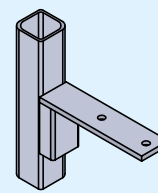

TECH

GRIS CLAIR RAL 7004
GRIS FONCÉ RAL 7016

DISPONIBLE À LA DEMANDE :

FAÇADE DE BALCON LINEARE et DECORO	Page
H: 125 mm - 160 mm - 250 mm - 320 mm - 375 mm	
Bande façade de balcon avec bord linéaire	39/P
Bande façade de balcon avec bord élaboré	39/P
BAC À FLEURS LINEARE et DECORO	
1000 - 1500 - 2000 mm mesures standard ou sur dessin	
Bac à fleurs avec bord linéaire	44/P
Bac à fleurs avec bord élaboré	44/P
VARIANTES PANNEAU	
Panneau central AVEC FORME standard et sur dessin	46/P
Panneau central « SOLEIL »	46/P
Panneau « OBLIQUE »	47/P
Panneau central « LOSANGE »	47/P
Panneau « MICROPERFORÉ »	48/P

SYSTÈMES DE FIXATION MÂTS :

Type « B » AVANT

Sur le dessin : fixation
EXTRÉMITÉ DROITE*

RS72D/S - RS73D/S
page 23/P - 24/P

RS74 - RS75
page 25/P

RS76 - RS77
page 26/P

Type « C » SUR LE CARRELAGE

RS61AS - RS62AS
page 27/P

RS61AN - RS62AN
page 28/P

Type « F » SOUS LE CARRELAGE

RS78CF - RS79CF
page 29/P

RS78AF - RS79AF
page 30/P

* La variante EXTRÉMITÉ GAUCHE est symétrique