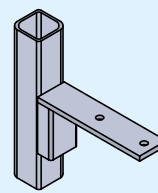

TECH

GRIS CLAIR RAL 7004
GRIS FONCÉ RAL 7016

DISPONIBLE À LA DEMANDE :

FAÇADE DE BALCON LINEARE et DECORO	Page
H: 125 mm - 160 mm - 250 mm - 320 mm - 375 mm	
Bande façade de balcon avec bord linéaire	39/P
Bande façade de balcon avec bord élaboré	39/P
BAC À FLEURS LINEARE et DECORO	
1000 - 1500 - 2000 mm mesures standard ou sur dessin	
Bac à fleurs avec bord linéaire	44/P
Bac à fleurs avec bord élaboré	44/P
VARIANTES PANNEAU	
Panneau central AVEC FORME standard et sur dessin	46/P
Panneau central « SOLEIL »	46/P
Panneau « OBLIQUE »	47/P
Panneau central « LOSANGE »	47/P
Panneau « MICROPERFORÉ »	48/P

SYSTÈMES DE FIXATION MÂTS :

Type « B » AVANT

Sur le dessin : fixation
EXTRÉMITÉ DROITE*

RS72D/S - RS73D/S
page 23/P - 24/P

RS74 - RS75
page 25/P

RS76 - RS77
page 26/P

Type « C » SUR LE CARRELAGE

RS61AS - RS62AS
page 27/P

RS61AN - RS62AN
page 28/P

Type « F » SOUS LE CARRELAGE

RS78CF - RS79CF
page 29/P

RS78AF - RS79AF
page 30/P

* La variante EXTRÉMITÉ GAUCHE est symétrique