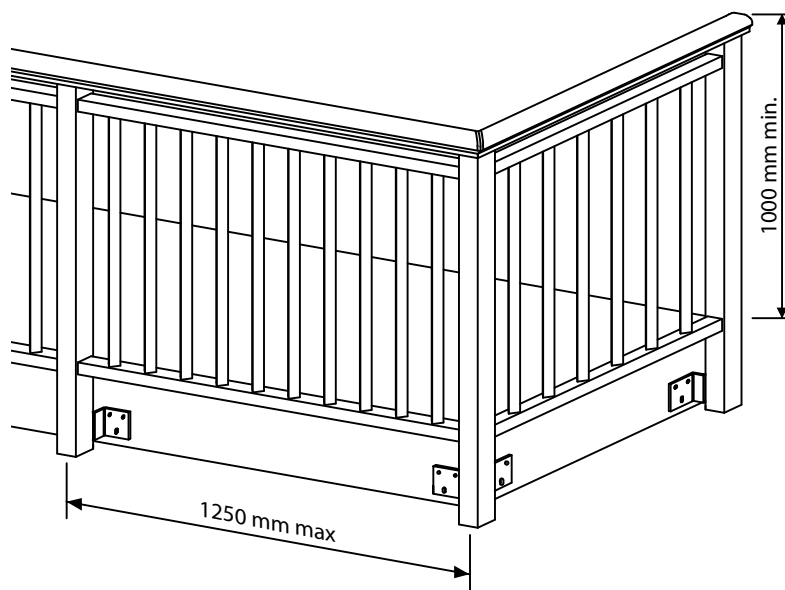

TRENTINA 2

GARDE-CORPS DE BALCON / ESCALIER PVC

CE EN 1090

EKO Line
outdoor solutions

Couleurs disponibles :

RAL
EXTRUDÉS SANS PELLICULE
BLANC RAL 9003

WOOD

PIN
CERISIER
CHÊNE CLASSIQUE
NOYER
ACAJOU
CHÊNE BLANCHI
CHÊNE
VERT FONCÉ

TECH

GRIS CLAIR RAL 7004
GRIS FONCÉ RAL 7016

DISPONIBLE À LA DEMANDE :

FAÇADE DE BALCON LINEARE et DECORO	Page
H: 125 mm - 160 mm - 250 mm - 320 mm - 375 mm	
Bande façade de balcon avec bord linéaire	39/P
Bande façade de balcon avec bord élaboré	39/P
BAC À FLEURS LINEARE et DECORO	
1000 - 1500 - 2000 mm mesures standard ou sur dessin	
Bac à fleurs avec bord linéaire	44/P
Bac à fleurs avec bord élaboré	44/P
VARIANTES PANNEAU	
Panneau central AVEC FORME standard et sur dessin	46/P
Panneau central « SOLEIL »	46/P
Panneau « OBLIQUE »	47/P
Panneau central « LOSANGE »	47/P
Panneau « MICROPERFORÉ »	48/P