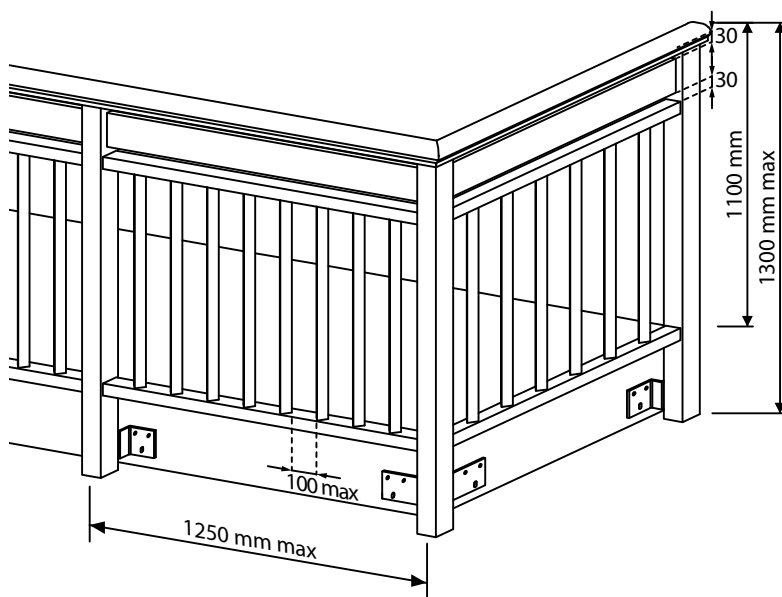

TRENTINA 3

GARDE-CORPS DE BALCON / ESCALIER PVC

CE EN 1090

EKO Line
outdoor solutions

Couleurs disponibles :

RAL
EXTRUDÉS SANS PELLICULE
BLANC RAL 9003

WOOD

PIN
CERISIER
CHÊNE CLASSIQUE
NOYER
ACAJOU
CHÊNE BLANCHI
CHÊNE
VERT FONCÉ

TECH

GRIS CLAIR RAL 7004
GRIS FONCÉ RAL 7016

DISPONIBLE À LA DEMANDE :

FAÇADE DE BALCON LINEARE et DECORO	Page
H: 125 mm - 160 mm - 250 mm - 320 mm - 375 mm	
Bande façade de balcon avec bord linéaire	39/P
Bande façade de balcon avec bord élaboré	39/P
BAC À FLEURS LINEARE et DECORO	
1000 - 1500 - 2000 mm mesures standard ou sur dessin	
Bac à fleurs avec bord linéaire	44/P
Bac à fleurs avec bord élaboré	44/P
VARIANTES PANNEAU	
Panneau central AVEC FORME standard et sur dessin	46/P
Panneau central « SOLEIL »	46/P
Panneau « OBLIQUE »	47/P
Panneau central « LOSANGE »	47/P
Panneau « MICROPERFORÉ »	48/P