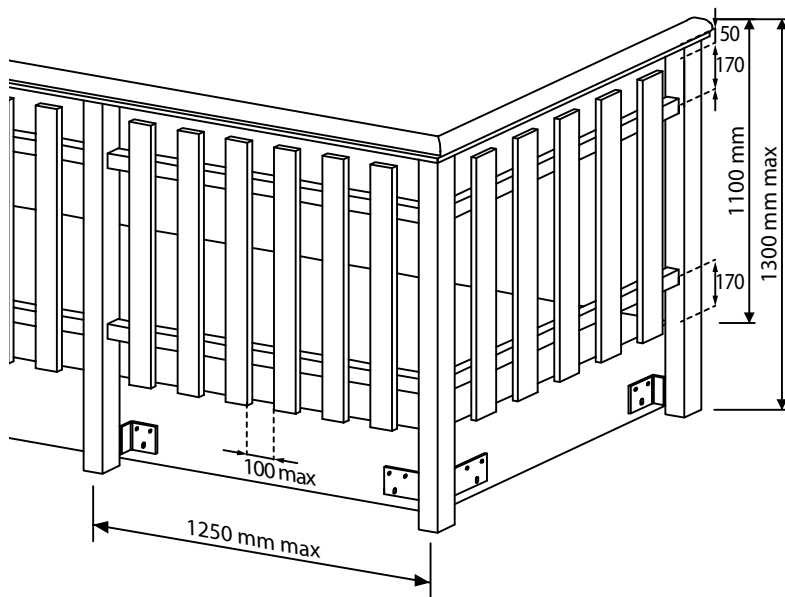

VALENTINA

GARDE-CORPS DE BALCON / ESCALIER PVC

CE EN 1090

EKO Line
outdoor solutions

Couleurs disponibles :

RAL
EXTRUDÉS SANS PELLICULE
BLANC RAL 9003

WOOD

PIN
CERISIER
CHÊNE CLASSIQUE
NOYER
ACAJOU
CHÊNE BLANCHI
CHÊNE
VERT FONCÉ

TECH

GRIS CLAIR RAL 7004
GRIS FONCÉ RAL 7016

DISPONIBLE À LA DEMANDE :

FAÇADE DE BALCON LINEARE et DECORO	Page
H: 125 mm - 160 mm - 250 mm - 320 mm - 375 mm	
Bande façade de balcon avec bord linéaire	39/P
Bande façade de balcon avec bord élaboré	39/P

BAC À FLEURS LINEARE et DECORO	Page
1000 - 1500 - 2000 mm mesures standard ou sur dessin	
Bac à fleurs avec bord linéaire	44/P
Bac à fleurs avec bord élaboré	44/P

VARIANTES PANNEAU	Page
Panneau central AVEC FORME standard et sur dessin	46/P
Panneau central « SOLEIL »	46/P
Panneau « OBLIQUE »	47/P
Panneau central « LOSANGE »	47/P
Panneau « MICROPERFORÉ »	48/P