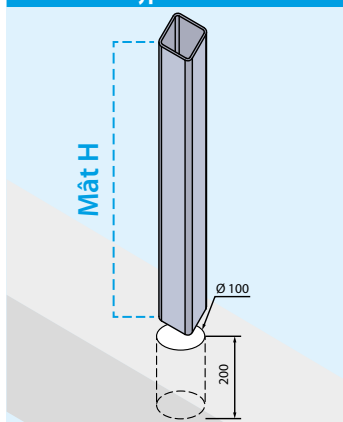

FIXATION de Type « E » À MURER