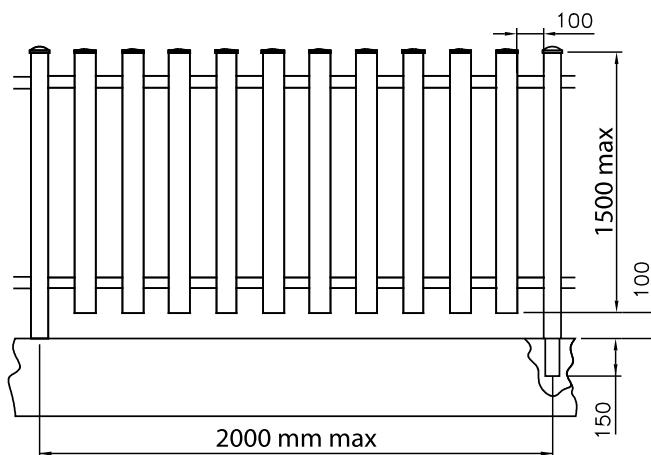

VALENTINA

CLÔTURE PVC

EKO Line
outdoor solutions

Couleurs disponibles :

RAL
EXTRUDÉS SANS PELLICULE
BLANC RAL 9003

WOOD

PIN
CERISIER
CHÊNE CLASSIQUE
NOYER
CHÊNE BLANCHI
CHÊNE
VERT FONCÉ

TECH

GRIS CLAIR RAL 7004
GRIS FONCÉ RAL 7016

FIXATION de Type « E » À MURER

SYSTÈME DE FIXATION MÂT - SUR DEMANDE

De TYPE « C » AVEC PLAQUE À 4 TROUS

De TYPE « D » AVEC GOUJON CENTRAL

FIXATION MÂT de TYPE « C »

Page

AVEC PLAQUE À 4 TROUS PRÉ-SOUDÉE GALVANISÉE À CHAUD

RS61Z	profilé renforcement mât de 65x65	H 100 cm	34/P
RS62Z	profilé renforcement mât de 65x65	H 120 cm	34/P
RS63Z	profilé renforcement mât de 65x65	H 150 cm	34/P

AVEC PLAQUE À 4 TROUS PRÉ-SOUDÉE GALVANISÉE À CHAUD ET PEINTE

RS61V	profilé renforcement mât de 65x65	H 100 cm	34/P
RS62V	profilé renforcement mât de 65x65	H 120 cm	34/P
RS63V	profilé renforcement mât de 65x65	H 150 cm	34/P