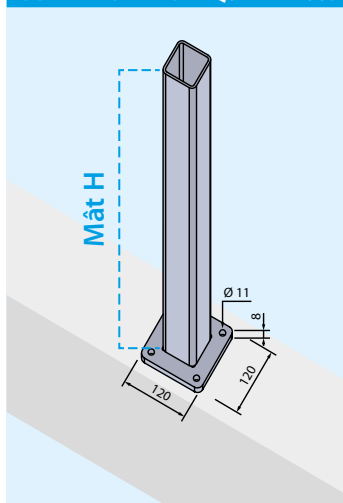

SYSTÈME DE FIXATION MÂT - SUR DEMANDE

De TYPE « C » AVEC PLAQUE À 4 TROUS