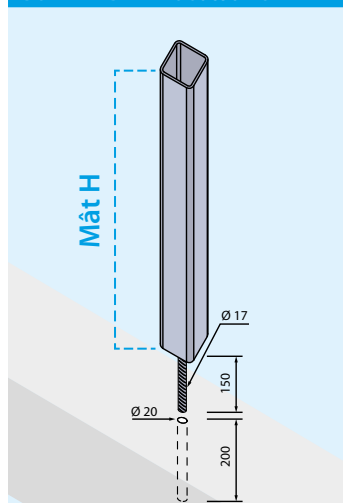

GRIS CLAIR RAL 7004
GRIS FONCÉ RAL 7016

FIXATION de Type « E » À MURER

SYSTÈME DE FIXATION MÂT - SUR DEMANDE

De TYPE « C » AVEC PLAQUE À 4 TROUS

De TYPE « D » AVEC GOUJON CENTRAL

FIXATION MÂT de TYPE « C »

Page

AVEC PLAQUE À 4 TROUS PRÉ-SOUDÉE GALVANISÉE À CHAUD

RS61Z	profilé renforcement mât de 65x65	H 100 cm	34/P
RS62Z	profilé renforcement mât de 65x65	H 120 cm	34/P
RS63Z	profilé renforcement mât de 65x65	H 150 cm	34/P