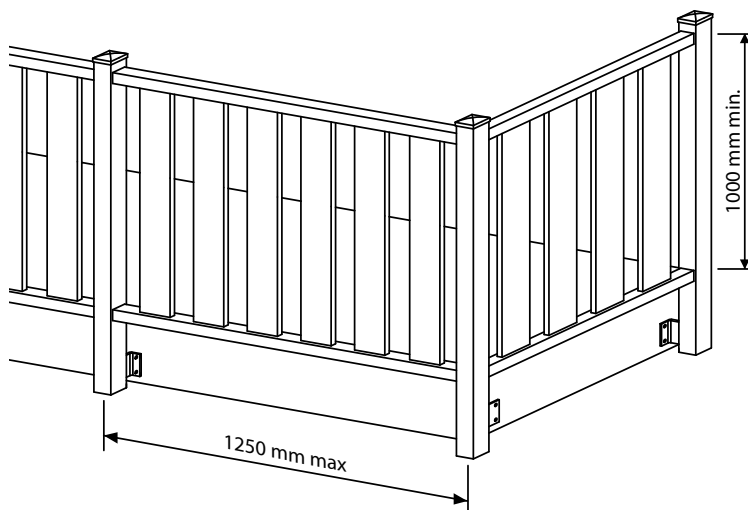

# VARIANTE 2 - SANS MAIN COURANTE ERGONOMIQUE

GARDE-CORPS DE BALCON / ESCALIER PVC

CE EN 1090

DISPONIBLE À LA DEMANDE :

### FAÇADE DE BALCON LINEARE et DECORO Page

H: 125 mm - 160 mm - 250 mm - 320 mm - 375 mm	
Bande façade de balcon avec bord linéaire	39/P
Bande façade de balcon avec bord élaboré	39/P

### BAC À FLEURS LINEARE et DECORO

1000 - 1500 - 2000 mm mesures standard ou sur dessin	
Bac à fleurs avec bord linéaire	44/P
Bac à fleurs avec bord élaboré	44/P