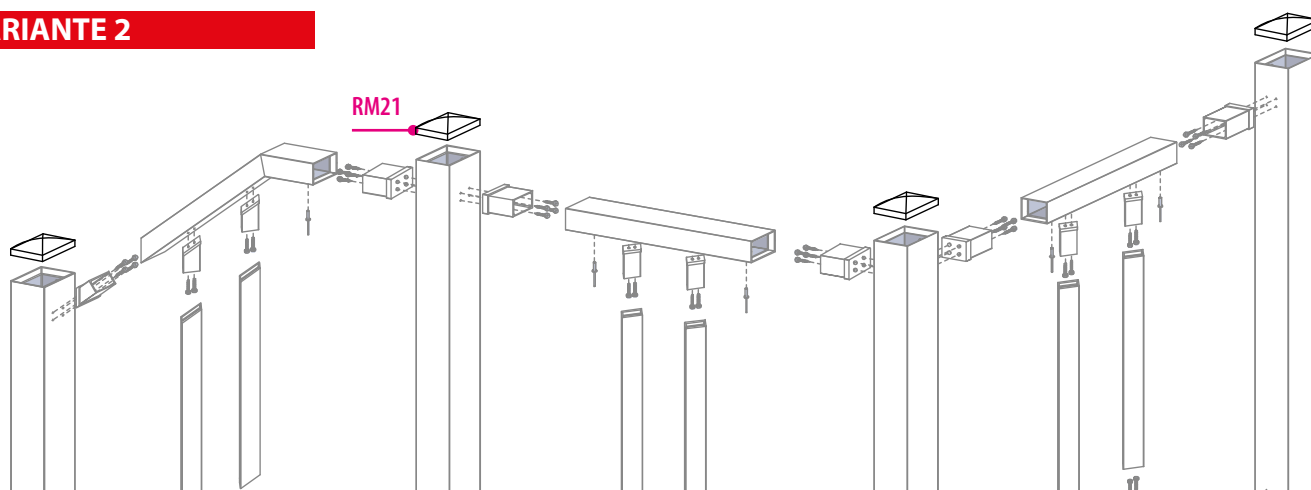

GARDE-CORPS DE BALCON / ESCALIER PVC TABLEAU SYNOPTIQUE

VARIANTE 2

LÉGENDE DES ÉLÉMENTS QUI LE COMPOSENT

Les pièces qui la constituent sont identiques à celles du Modèle standard choisi

Sans MAIN COURANTE ERGONOMIQUE - avec bouchon supérieur pour MÂT

MÂT	Page
RM21 bouchon en PVC pour profilé 70x70x2	60/P

DISPONIBLE SUR DEMANDE :
GABARITS POUR FIXATION INSERTS